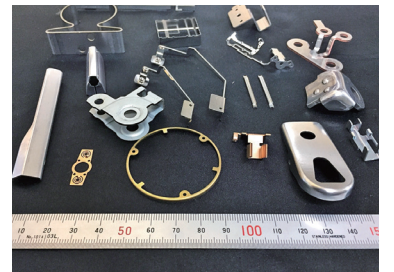

量産前の試作加工を得意とし、機構部品、板バネ、コネクタ端子、銅バスターなど小さな部品をメインに製造。独自のノウハウを駆使した当社製品は皆さまの近くで世の中を便利にしています。