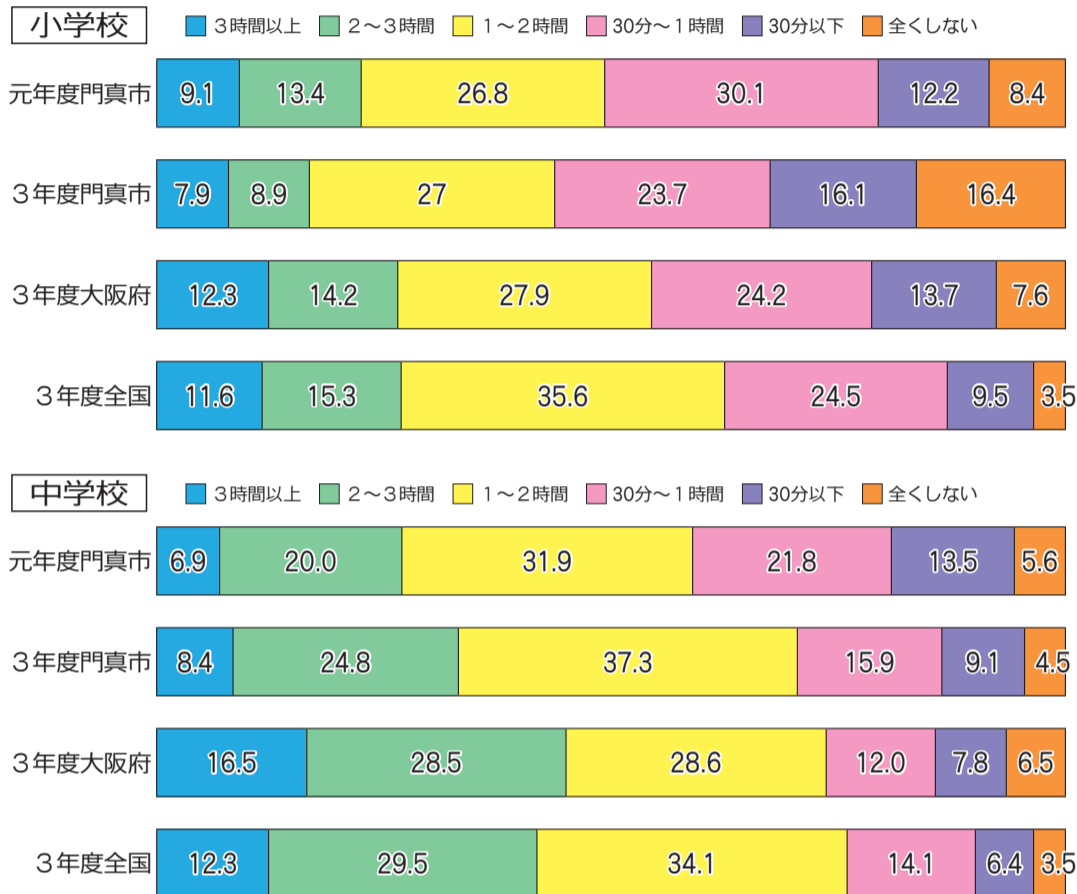

【全国・大阪府の平均正答率との比較】

小学校	令和元年度			小学校	令和3年度		
	門真市	大阪府	全国		門真市	大阪府	全国
国語	53	60	63.8	国語	59	63	64.9
算数	62	66	66.6	算数	65	70	70.3

中学校	令和元年度			中学校	令和3年度		
	門真市	大阪府	全国		門真市	大阪府	全国
国語	65	70	72.8	国語	59	62	64.9
数学	53	58	59.8	数学	52	56	57.5
英語	49	56	56.0	英語	—	—	—

※令和2年度は中止

【学校の授業時間以外における平日1日当たりの勉強時間】 (児童・生徒質問紙より)

※無回答分などは含まないため、合計は100%になりません

実施日 5月27日
 対象 小学6年生・中学3年生
 市教育委員会は、昨年度「学力向上アクションプラン」を策定し、子どもたちの学力向上に向け、教員の授業力向上に取り組んでいます。
 ※調査結果は学力の一部であり、すべてが判断できるものではありません
 ※詳しくは市ホームページ参照

問合せ先 市教育センター ☎072(887)6715

門真市学習到達度調査の結果

市教育委員会は小学3・4年生、中学1年生を対象とした門真市学習到達度調査を4月に実施しました。この調査は、小学校では国語・算数、中学校では国語・数学・英語について基礎と活用の視点から、学習到達度をはかるものです。結果は、小学校算数、中学校数学・英語においては目標値に近かったものの、小・中学校国語において目標値に比べ課題が見られました。子どもの学力を高めるには学校の授業の充実、家庭での学習や読書週間が大切です。市教育委員会は、学校・家庭・地域が連携する中で子どもたちが確かな学力を身に着けるための取り組みを進めていきます。