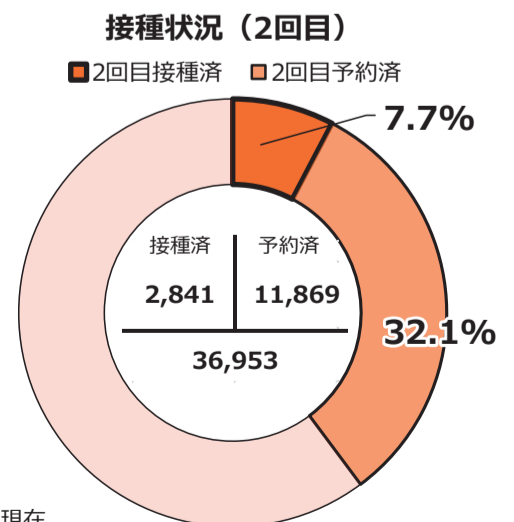

コロナに負けるな!

コロナ禍で大変な思いをされている市民の皆さんを応援したいと、パナソニック野球部の法兼選手（左）と鈴木投手からメッセージをいただきました。

キャプテンの法兼選手は「今年から始めた少年野球チームへの指導で、門真市の子どもたちから元気をもらっています。大会で勝ち進んで、少しでも門真市を盛り上げたいです」と話されました。

パナソニック野球部を応援しよう!

3度目の優勝をめざし、第46回社会人野球日本選手権大会に出場するパナソニック野球部。初戦は7月1日(木)午後4時から、ほっともっとフィールド神戸でホンダと対戦します。市役所別館3階生涯学習課で入場券がもらえます。みんなでパナソニック野球部を応援しよう!

パナソニック
野球部
ホームページ

ワクチン予約最新情報

【詳しくは2・3面】

- ◆ 64歳以下への接種券の先行送付
→ 7月5日(月)正午まで受付
- ◆ 基礎疾患ある人などの事前登録
→ 7月10日(土)まで受付
- ◆ 64歳以下への接種券一斉送付
→ 7月14日(水)送付
- ◆ 高齢者施設でのワクチン接種
→ 7月31日(土)までに終了見込

高齢者への ワクチン接種進む

高齢者へのワクチン接種状況を、門真市ワクチンメーターとして市ホームページで公表しています。6月21日現在、高齢者の約4割が1回目の接種を終えています。

6月21日現在