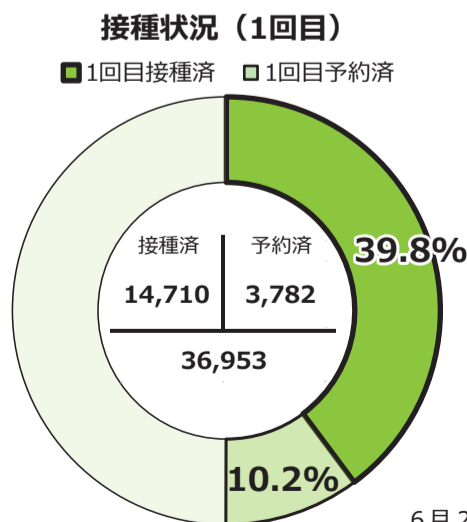

パナソニック
野球部
ホームページ

ワクチン予約最新情報

【詳しくは2・3面】

- ◆ 64歳以下への接種券の先行送付
→ 7月5日(月)正午まで受付
- ◆ 基礎疾患ある人などの事前登録
→ 7月10日(土)まで受付
- ◆ 64歳以下への接種券一斉送付
→ 7月14日(水)送付
- ◆ 高齢者施設でのワクチン接種
→ 7月31日(土)までに終了見込

高齢者への ワクチン接種進む

高齢者へのワクチン接種状況を、門真市ワクチンメーターとして市ホームページで公表しています。6月21日現在、高齢者の約4割が1回目の接種を終えています。

6月21日現在