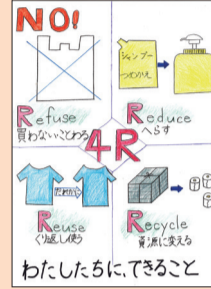

### 「低炭素社会の構築」部門

速見小学校  
リゲル琉輝さん  
「ミライのために。」

古川橋小学校  
大丸美羽さん  
「おいしい野菜」

門真みらい小学校  
田淵琉聖さん  
「ペットボトルはへんしんするのだ!!」

速見小学校  
辻惟歩希さん  
「未来のために」

古川橋小学校  
小林瑠乃歩さん  
「地球がくるしくなりそうなエコ」

門真みらい小学校  
高橋めぐみさん  
「ポイ捨てをやめよう!」