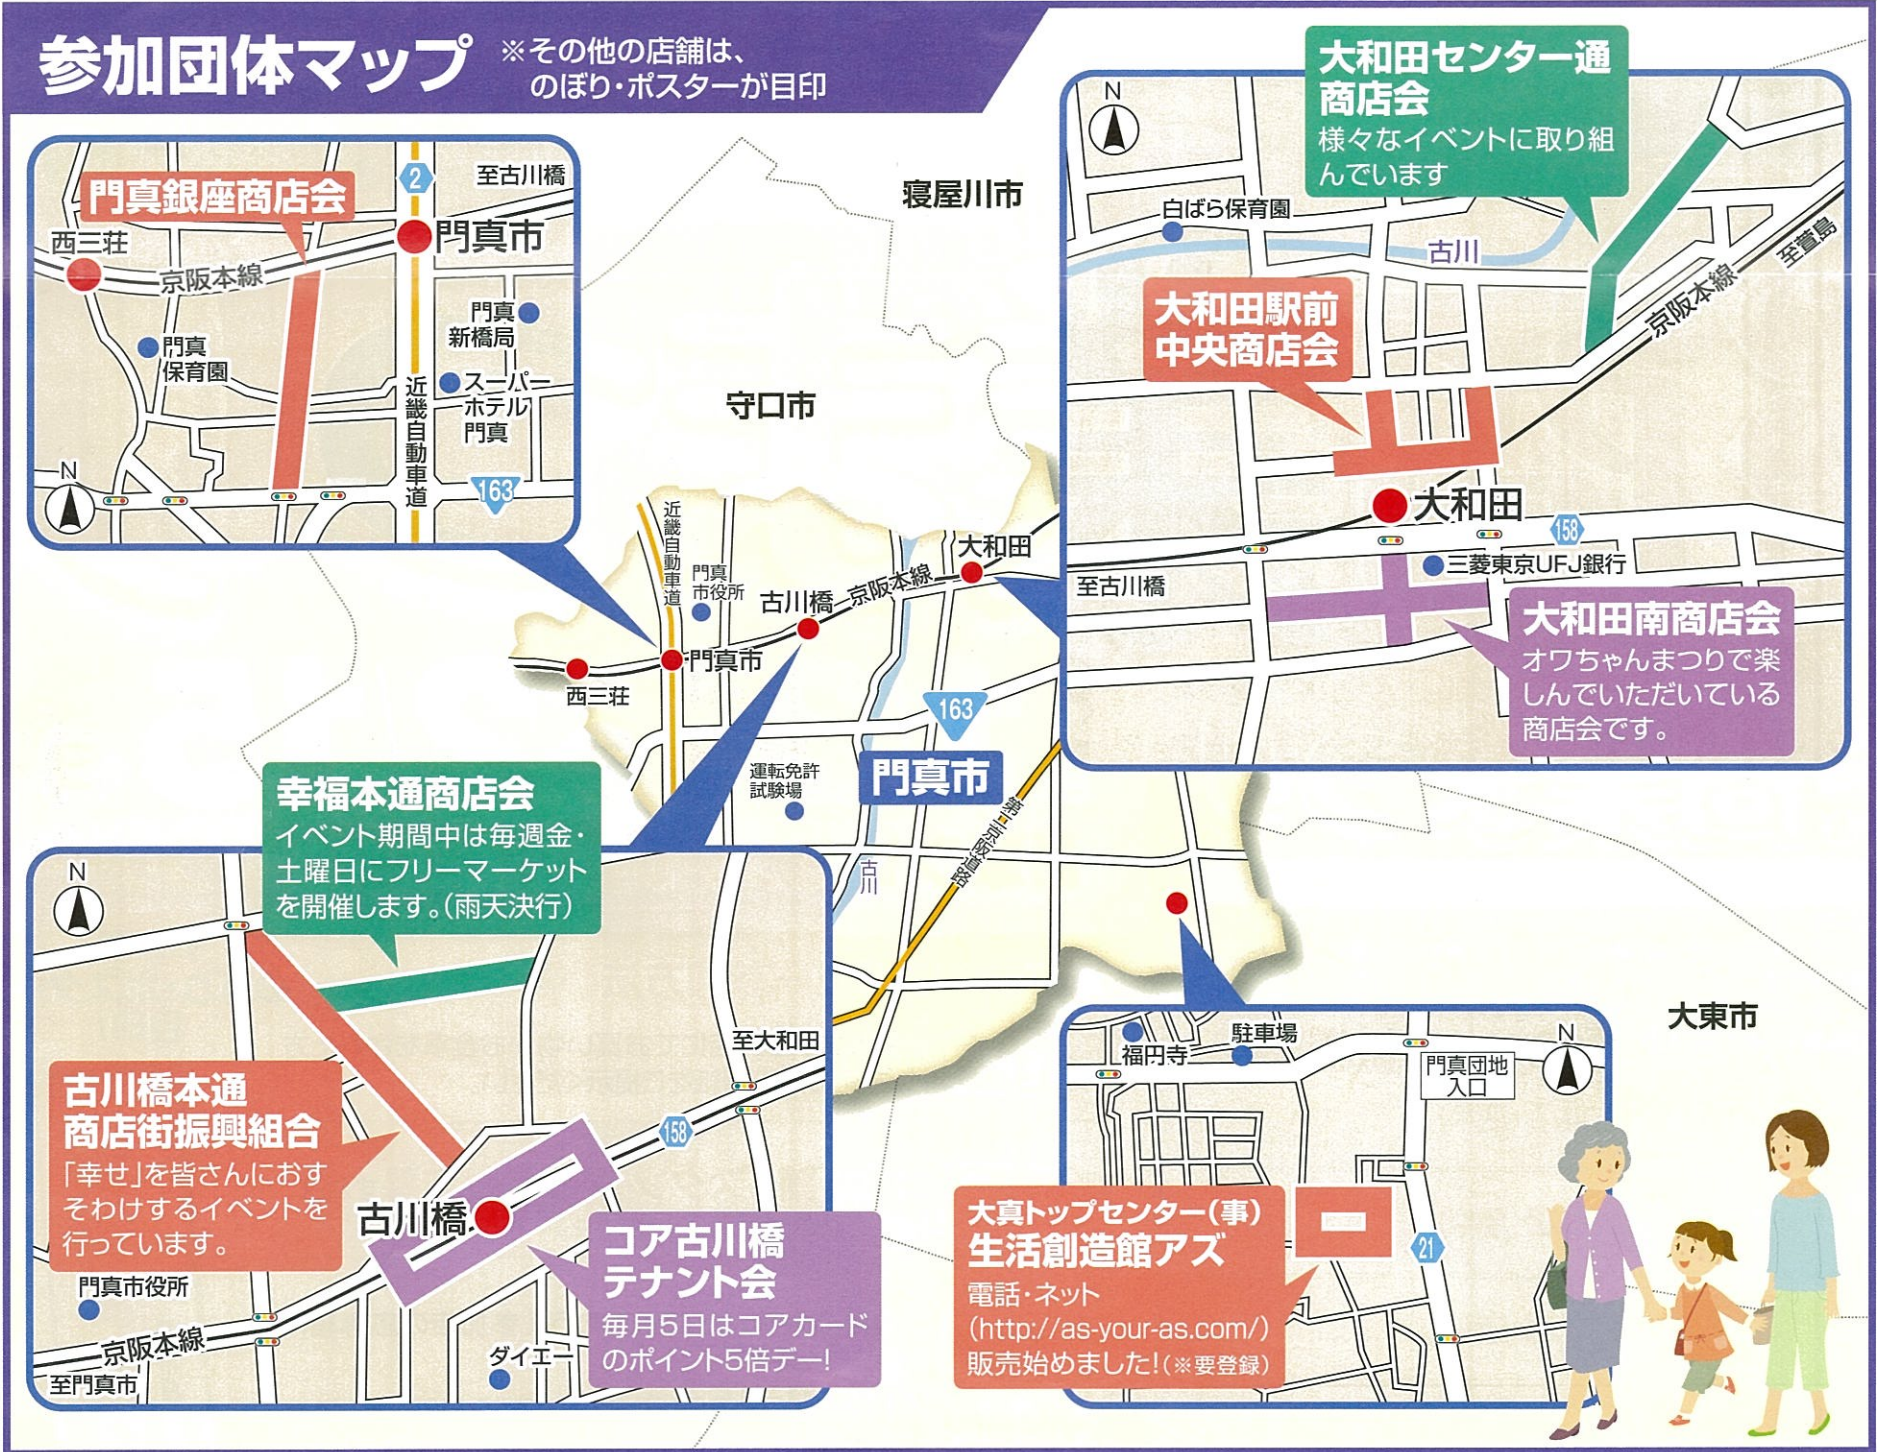

特賞
常夏の楽園
グアム
3泊4日の旅
(1組2名様)
※グアム旅行の詳細は、
当選者に別途で説明致します。

毎日お部屋を
きれいに!

1等 アイロボット
ルンバ622 3
名様

干すより、
キレイ!

2等 レイコップ
RS 5
名様

買い物に
うれしい!

3等 JCBギフトカード
1,000円 50
名様

門真市商業連盟 第1回

か
ど
ま
商業まつり

豪華プレゼントが
当たるスタンプラリー 2015 **1/31** 土 **2/15** 日

■スタンプラリー参加方法 (スタンプラリー参加応募用紙は、1/30、2/8の折込チラシを切り取り、ご利用ください)

STEP1 商業まつり参加店にてお買い物かお食事をされた方は、応募用紙をご提示ください。

STEP2 計3店舗のスタンプを集めて応募すれば、抽選で豪華景品をプレゼント!

STEP3 応募は必要事項をご記入のうえ参加店の応募箱に投函してください。

- 応募締切: 2015年2月15日(日)までに応募箱へ投函ください。
- 当選発表: 当選は、賞品の発送をもって代えさせていただきます。
※賞品の発送は、3月初旬の予定です。
※賞品は在庫等の関係により型が変更になる場合があります。

参加店は
のぼり・
ポスターが
目印!

主催: 門真市商業連盟 後援: 門真市・守口門真商工会議所

お得意! うまい!

門真市商業連盟 第1回

かどま 商業まつり

2015 1/31(土) 2/15(日)

豪華プレゼントが当たるスタンプラリー

門真で食べて、買って、ハッピー! 約300店舗参加!

門真市商業まつりは、市内の商店街や組合が協力して、飲食やショッピングができるお店約300店舗が参加。地元でお買い物を楽しみながら豪華景品があたるHAPPYイベントです。特賞のガムを狙って、ぜひこの機会にご参加ください。

参加商店街・組合一覧		参加個人会員一覧	
大和田センター通商店会	門真銀座商店会	フォトスタジオ リトルベアー	家庭料理(おふくろの味) アンリ (株)かわばた電化
古川橋本通商店街振興組合	コア古川橋テナント会	郷土銘菓 まむ多	炭火焼鳥 酉丸
大和田駅前中央商店会	幸福本通商店会		
	大真トップセンター(事)生活創造館アズ		