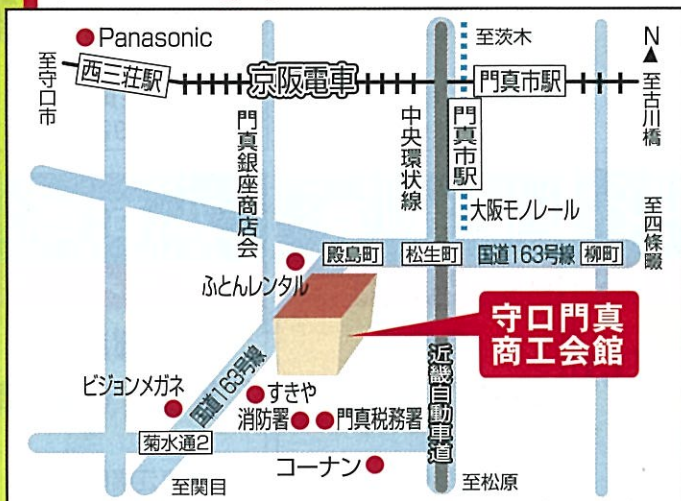

ガラスケも
やってくる!

3F お買物&企業紹介ゾーン&大抽選会

1 守口・門真のお店が大集合!!
おいしいスイーツもあるよ!

もりかど マーケット

100円
イベントも
あるよ!

各階にて、100円で買える
お得な商品いっぱい!

2 家電・商品券など当る!当る!
お買上げ1,000円ごとに1回抽選頂けます

何が当たるかお楽しみ!!
大抽選会

3 守口門真
ものづくり元気企業 PR展示

守口門真も代表する
企業を紹介!

2F お買物&キッズエンタメゾーン

もりかどマーケット with
1 **結ゆいマルシェ**

お買物や体験コーナーで
お楽しみください。

体験
コーナー れんこんハンコで
トートバッグづくり

2 **バルーンアート**

3 **作ってみよう**

大阪国際大学ボランティア活動研究会

牛乳パック笛
しおりづくり

4 **やってみよう**

守口門真商工会議所 女性会

ぬり絵、千本引き etc.

1F グルメ&友好姉妹都市物産ゾーン

守口門真の
グルメがいっぱい!

1 **もりかど** 各店自慢の一品をご賞味下さい!
グルメストリート

2 **ふるさと物産市**

とれたて新鮮!海産物など!
おいしい各地の物産が大集合!

※記載のイベントは中止・変更になる場合があります。

場所 守口門真商工会館 門真市殿島町6番4号

主催: 守口門真商工会議所 TEL: 06-6909-3303

後援: 守口市・門真市・守口市商業連盟・門真市商業連盟

協力: 大阪国際大学 ボランティア活動研究会・(株) 海洋堂

※当日、来場者用駐車場はございません。お車でのご来場はご遠慮ください。