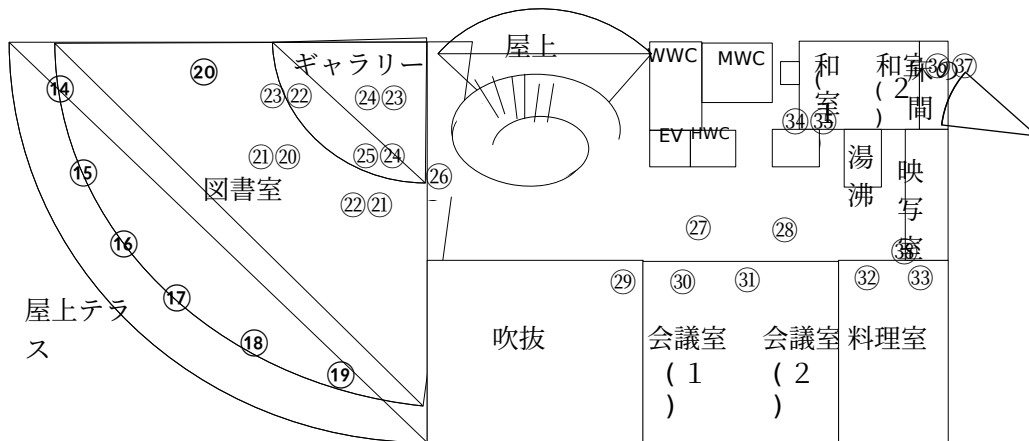

1階平面図

対象フィルター 38枚
サイズ 単位:mm

① ~ ⑨ ⑭ ~ ⑳
50.4×18.7

⑩~⑬
39×13.5

㉗ ㉘
38.8×18.8

㉙ ~ ㉛
39×28.5

㉜ ㉝
53.5×23.4

㉞ ㉟
46×28

㊱ ㊲
49×62

㊳
101×30.5

2階平面図

吹抜