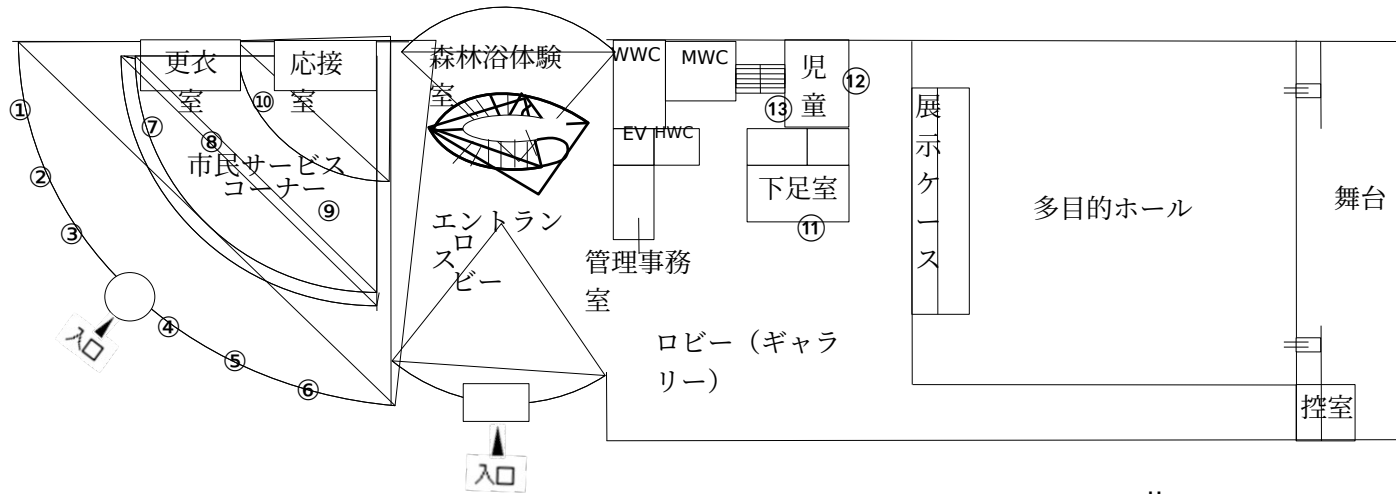

1階平面図

対象フィルター 38枚
サイズ 単位:mm

① ~ ⑨ ⑭ ~ ⑳
50.4×18.7

⑩~⑬
39×13.5

㉗ ㉘
38.8×18.8

㉙ ~ ㉛
39×28.5

㉜ ㉝
53.5×23.4

㉞ ㉟
46×28

㊱ ㊲
49×62

㊳
101×30.5

2階平面図

吹抜