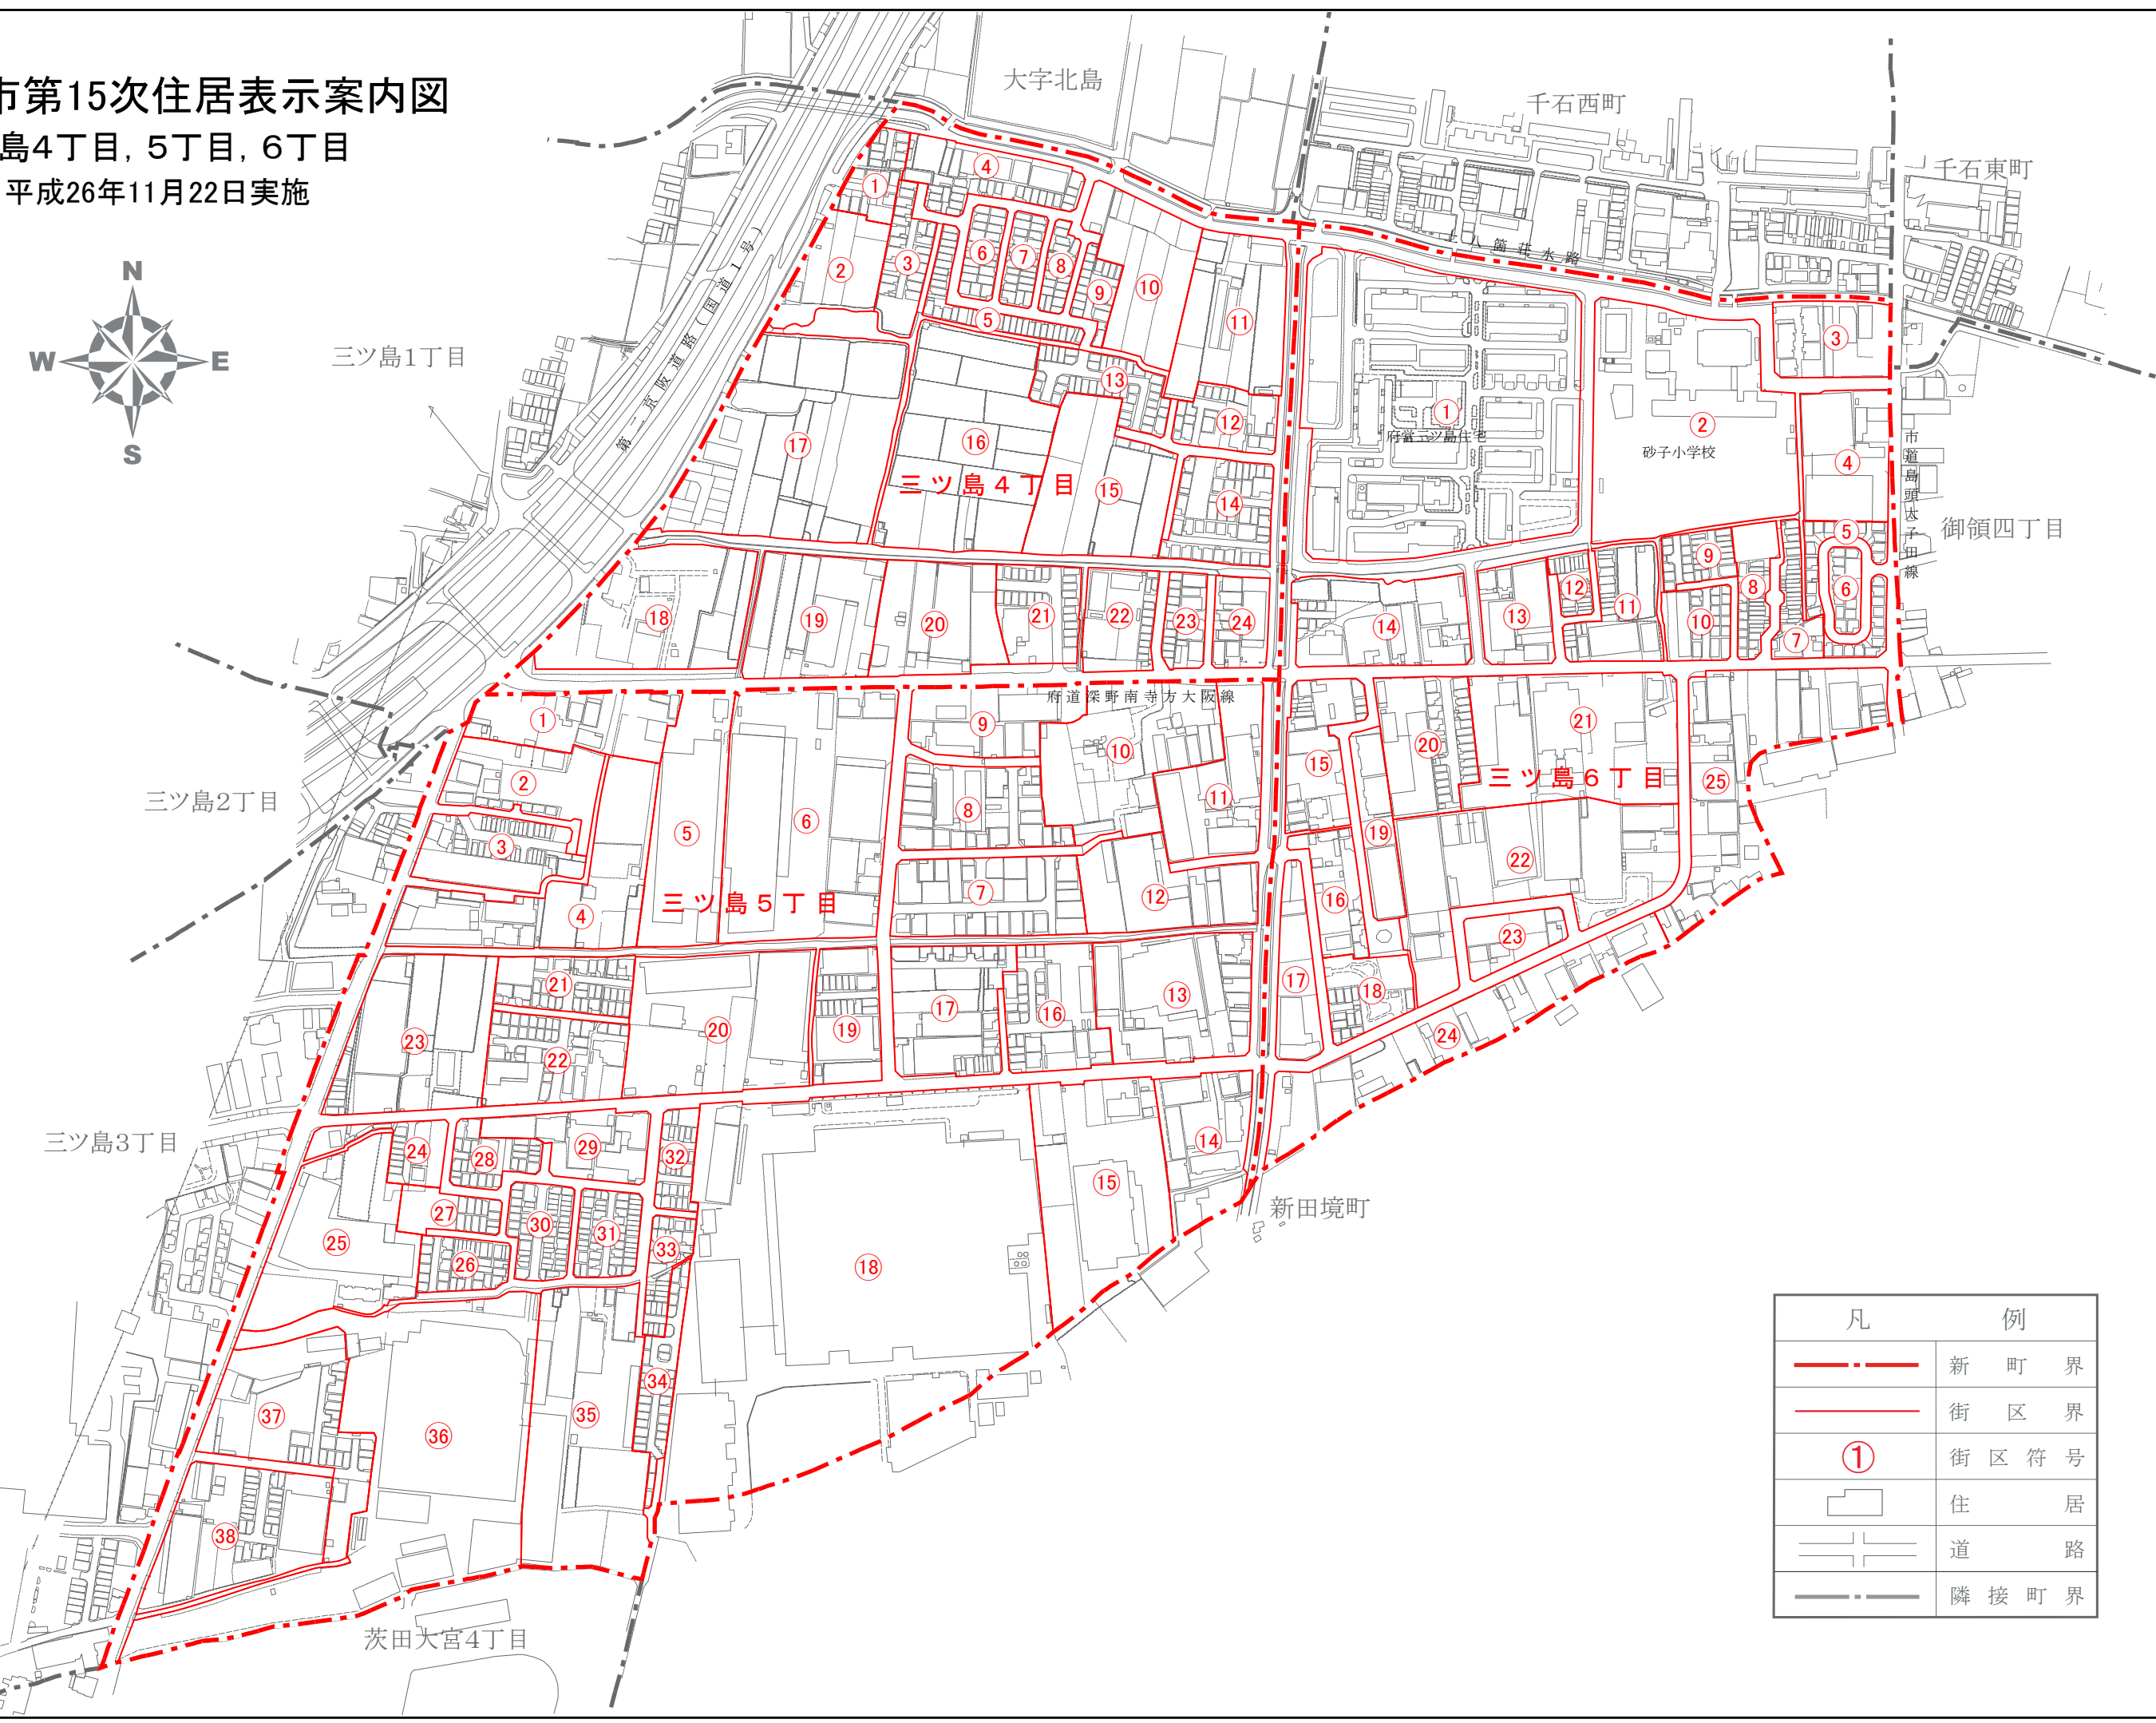

門真市第15次住居表示案内図

三ツ島4丁目, 5丁目, 6丁目

平成26年11月22日実施

凡	例
	新 町 界
	街 区 界
	街 区 符 号
	住 居
	道 路
	隣 接 町 界