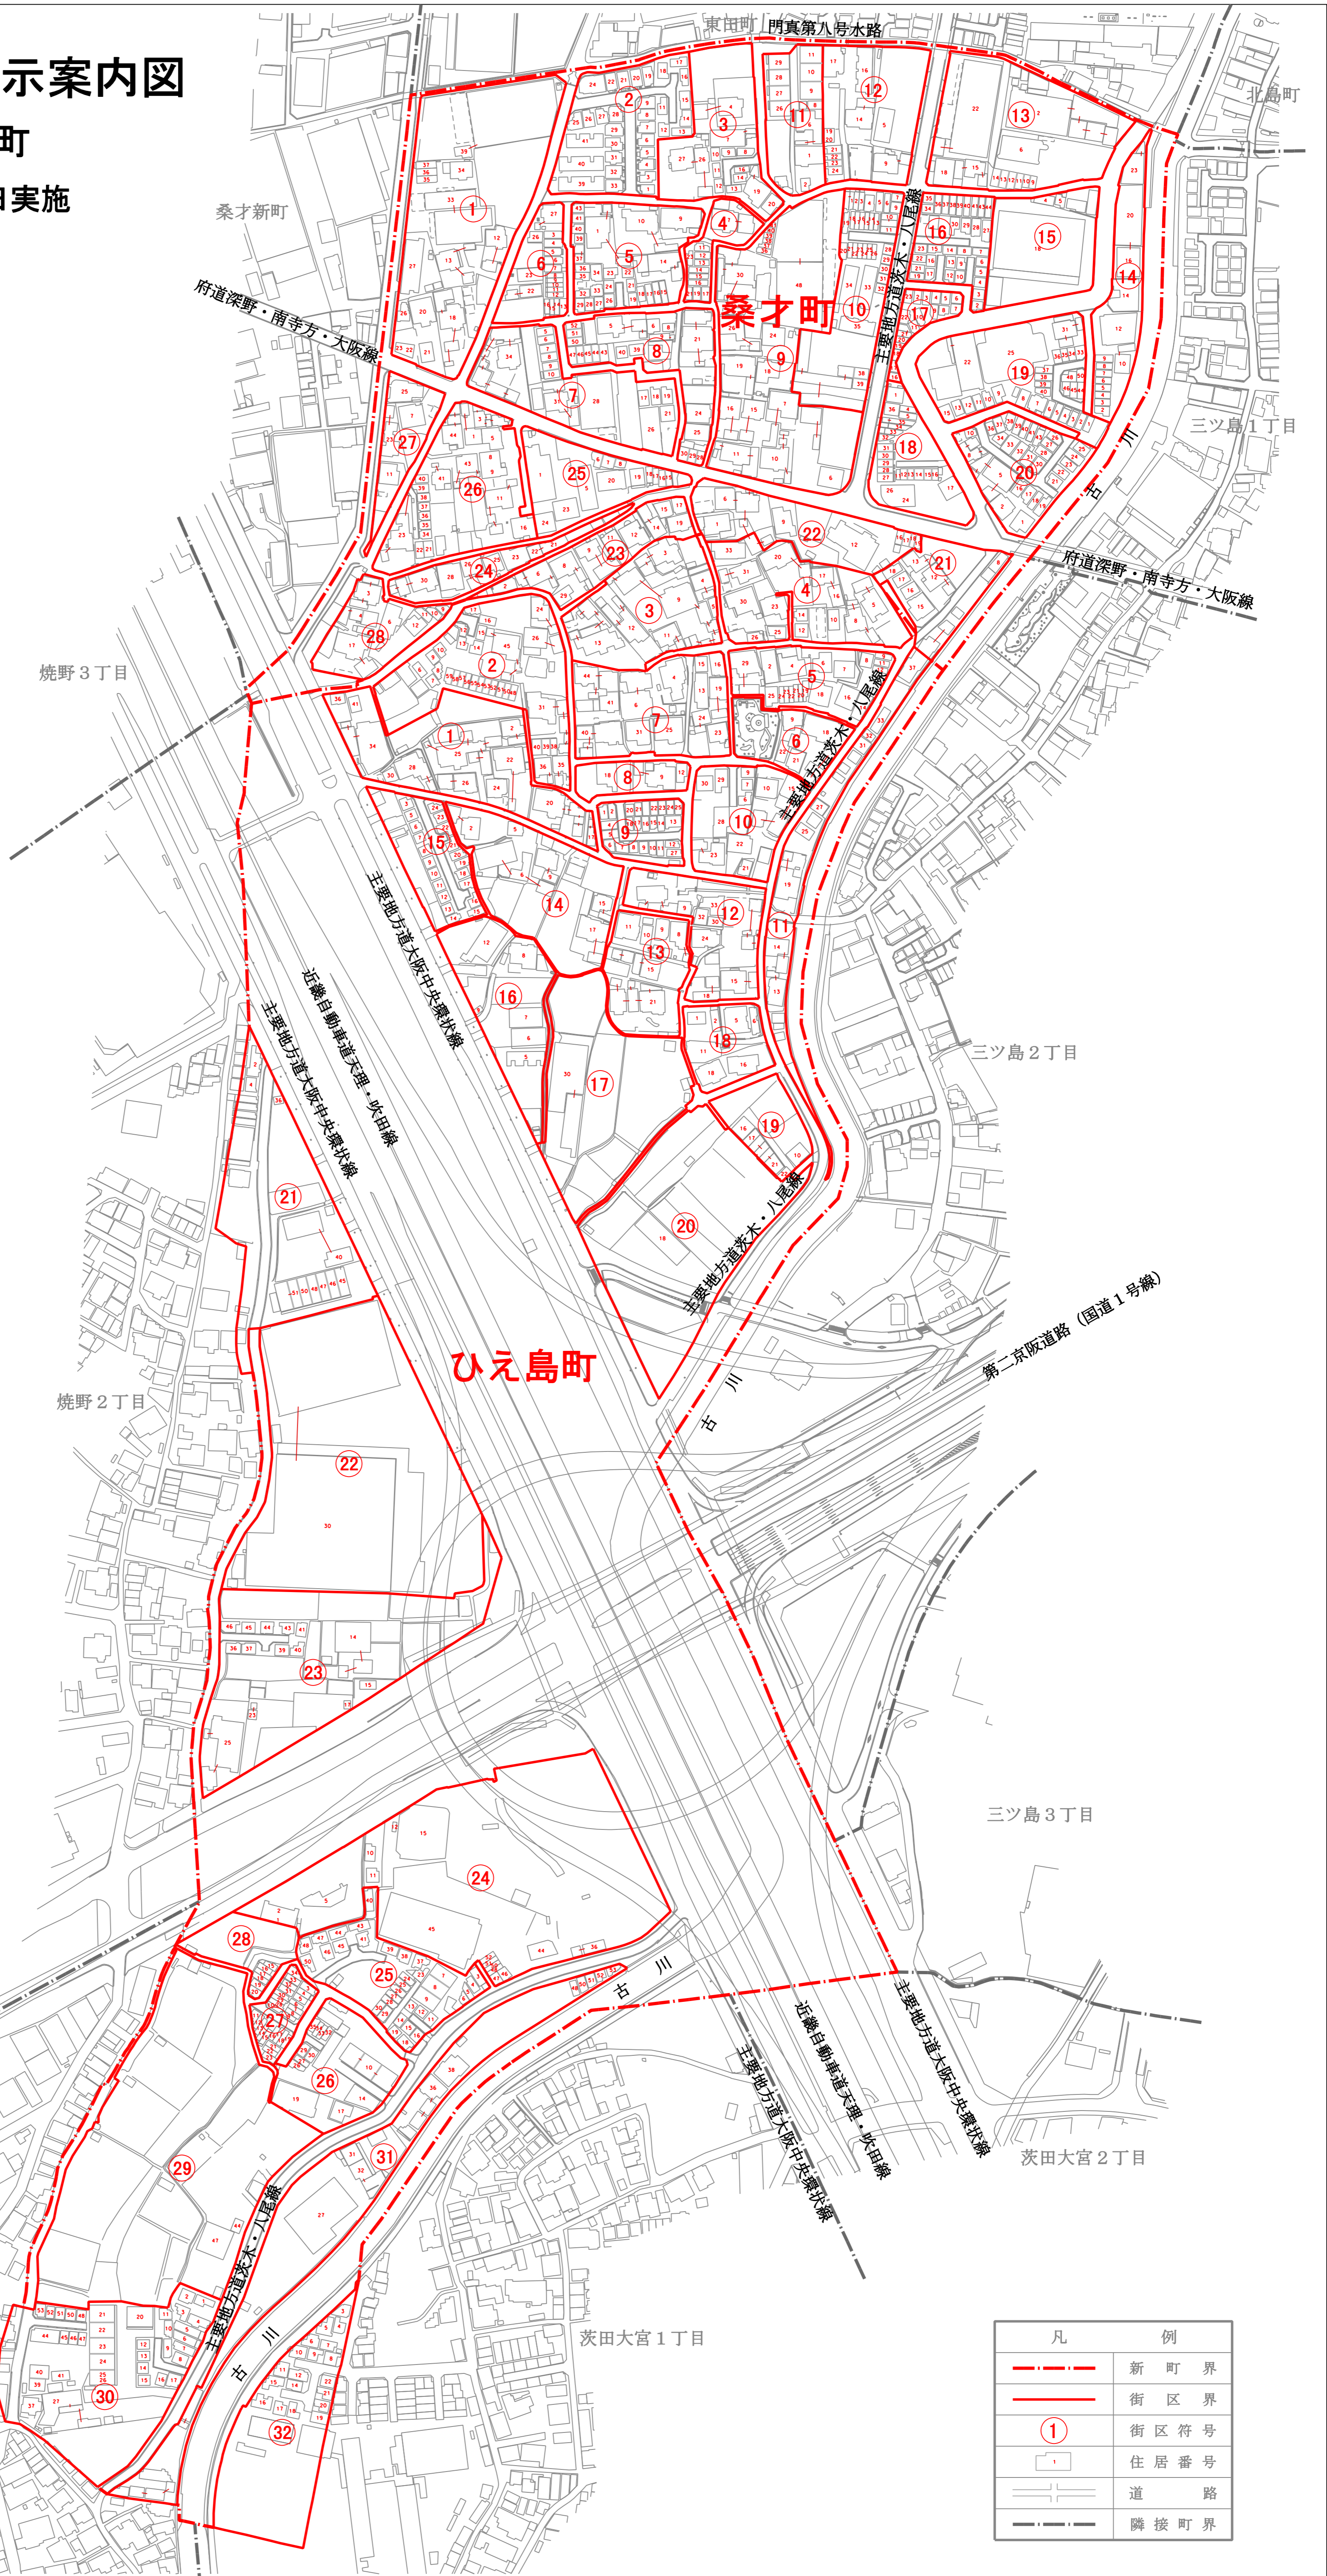

門真市第17次住居表示案内図

桑才町，ひえ島町

令和元年 11月16日実施

凡	例
	新町界
	街区界
	街区符号
	住居番号
	道路
	隣接町界