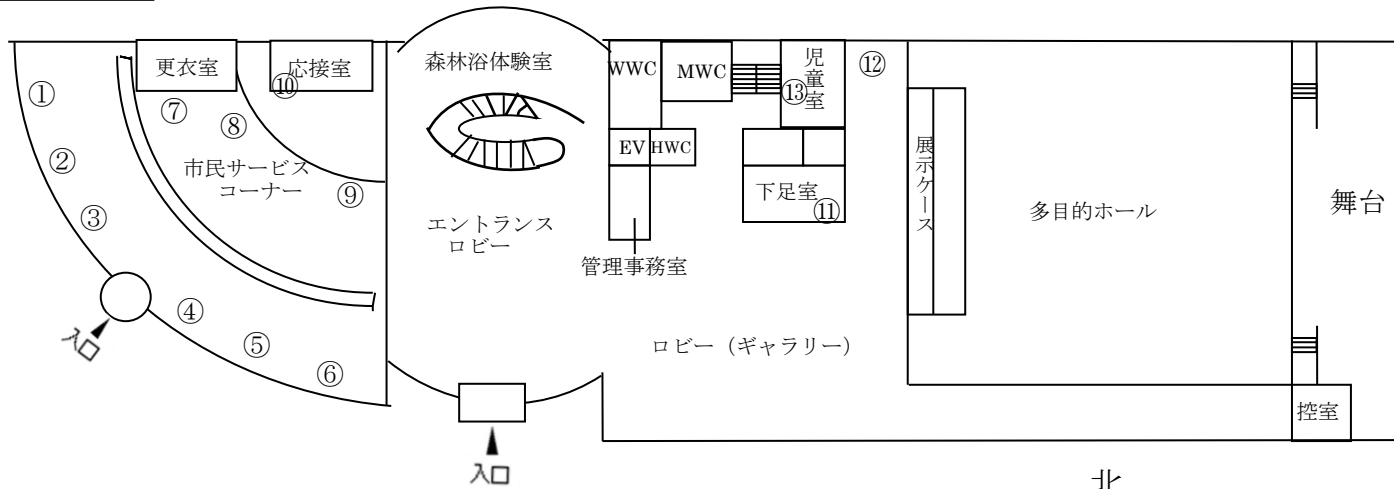

1 階平面図

対象フィルター 38 枚
サイズ 単位:mm

① ~ ⑨ ⑭ ~ ⑳
50.4 × 18.7

⑩ ~ ⑬
39 × 13.5

㉗ ㉘
38.8 × 18.8

㉙ ~ ㉛
39 × 28.5

㉜ ㉝
53.5 × 23.4

2 階平面図

㉞ ㉟
46 × 28

㊱ ㊲
49 × 62

㊳
101 × 30.5