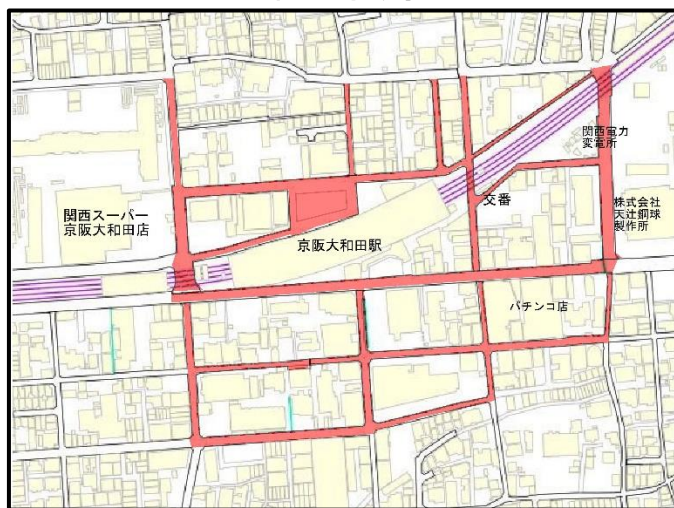

路上喫煙禁止区域の指定について

門真市路上喫煙の防止に関する条例に基づき、新たに以下の4駅周辺地域を令和6年2月1日付けで路上喫煙禁止区域に指定します。喫煙マナーを守り、誰もが快適、安全に過ごせる生活環境をつくるため、ご協力をよろしくお願いいたします。

萱島駅周辺

大和田駅周辺

西三荘駅周辺

門真南駅周辺

※朱色の部分が禁止区域になります。

※国・府・市が管理する道路や歩道等の公共の場所が対象