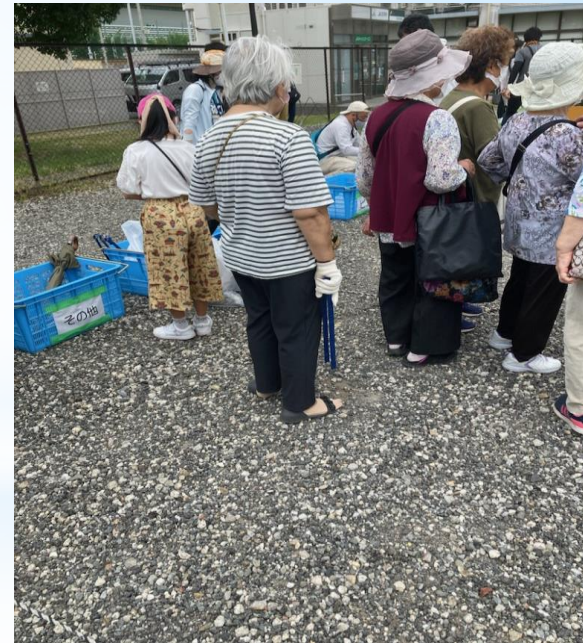

その後、吉本興業に所属する芸人のギャグ3兄弟の皆様より、「**ながら運動 de ごみ拾い**」と題しまして、清掃活動をしながらか簡単にできるエクササイズをレクチャーしていただきました。得意のギャグを交えながら、会場を盛り上げていただきました。

ギャグ3兄弟

ながら運動
(レッグランジしながらごみ拾い)

防災体験会の模様です。

会場では、河川や防災について学べるパネル展示や、門真市域を流れる寝屋川北部地下河川といった治水施設のVRによる見学会、災害等により浸水した道路を再現したキット内を歩く浸水歩行体験を実施しました。また、大阪公立大学工業高等専門学校様の作成した河川ごみ回収ロボットのデモンストレーションを実施したほか、給茶サーバーを設置し、参加者の皆さまにご利用いただきました。

VR映像イメージ

ごみ回収ロボット(画像左上)

- 左上: 浸水歩行体験
- 中央上: VR治水施設見学体験
- 右上: 河川ごみ回収ロボット
- 右: 給茶スポット

清掃活動の様態です。

清掃活動終了

コースの周回を終え、会場に戻った後、回収したごみを普通ごみ、缶、びん、ペットボトル、プラスチック製容器包装、その他のごみの6種類に分別しました。

回収したごみの総量は、普通ごみ25袋、缶2袋、びん1袋、ペットボトル3袋、プラスチック製容器包装1袋、その他のごみ1袋でした。(45ℓ/袋)
皆さまのご協力によりまちがきれいになりました。
誠にありがとうございました。