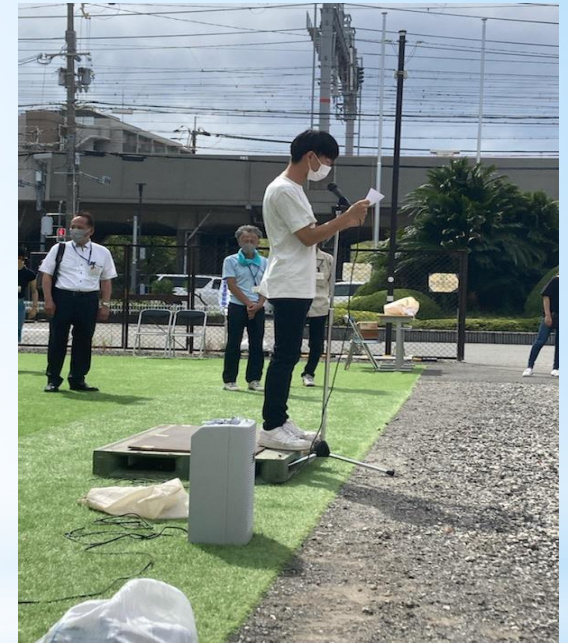

「キラッと！かどま2022」市内統一清掃活動

「キラッと！かどま2022」市内統一清掃を9月17日（土）に、市役所・門真市駅・古川橋駅周辺の公園、歩道、古川周辺道路等において清掃活動を行いました。

この活動は、市民の皆様や門真市を通過される皆様に美化意識の高揚と、私たちのまち門真の美化推進を図るため実施しています。

今回の「キラッと！かどま2022」市内統一清掃はボランティアとして133名の皆様にご協力いただきました。

ご参加いただきました皆様、本当にありがとうございました。

開会式の模様です。

開会式は門真市役所旧本館（現公用車駐車場）において行われました。門真市美しいまちづくり推進協議会会長、門真市長があいさつを行い、その後、協力団体である大阪公立大学工業高等専門学校様より、ごあいさつ及び展示ブース等のご案内をいただきました。

※左上:門真市美しいまちづくり推進協議会会長あいさつ 中央:門真市長あいさつ
右上:大阪公立大学工業高等専門学校あいさつ

その後、吉本興業に所属する芸人のギャグ3兄弟の皆様より、「**ながら運動 de ごみ拾い**」と題しまして、清掃活動をしながらか簡単にできるエクササイズをレクチャーしていただきました。得意のギャグを交えながら、会場を盛り上げていただきました。

ギャグ3兄弟

ながら運動
(レッグランジしながらごみ拾い)

防災体験会の模様です。

会場では、河川や防災について学べるパネル展示や、門真市域を流れる寝屋川北部地下河川といった治水施設のVRによる見学会、災害等により浸水した道路を再現したキット内を歩く浸水歩行体験を実施しました。また、大阪公立大学工業高等専門学校様の作成した河川ごみ回収ロボットのデモンストレーションを実施したほか、給茶サーバーを設置し、参加者の皆さまにご利用いただきました。