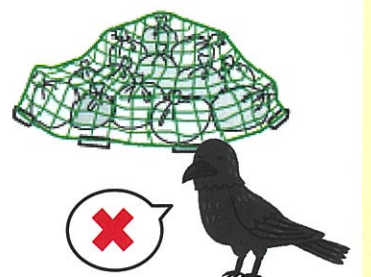

## 令和6年9月

日	月	火	水	木	金	土
1	2	3 普通ごみ びん・缶類 ※粗大ごみ	4 ペットボトル	5	6 普通ごみ プラ容器	7
8	9	10 普通ごみ びん・缶類 ※粗大ごみ	11 古紙・古布	12	13 普通ごみ プラ容器	14
15	16	17 普通ごみ びん・缶類 ※粗大ごみ	18 ペットボトル	19	20 普通ごみ プラ容器	21
22	23	24 普通ごみ びん・缶類 ※粗大ごみ	25 小型ごみ	26	27 普通ごみ プラ容器	28
29	30					

### 被害を少なくするために

- ▶ 生ごみを減らす工夫をする。
- ▶ 外から生ごみが見えないようにできるだけ袋の真ん中に入れる。
- ▶ 防止ネットを購入して対策をする。
  - ・くちばしが通りにくい細かめの網を使う。
  - ・網がめくられたり、ごみのはみ出ないようにおもりをつけたり全体をくるむように使用する。

令和6年度

令和6年10月1日～  
令和7年3月31日