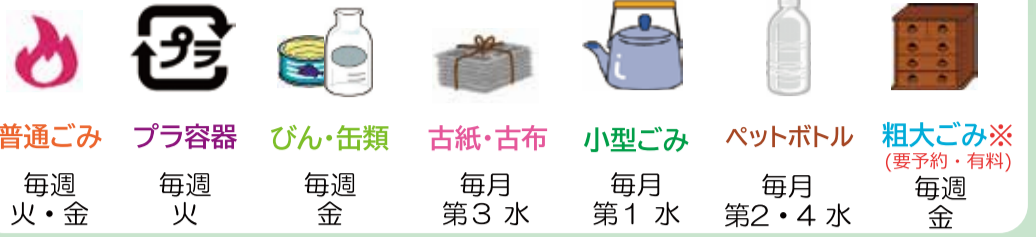

令和7年度

令和7年10月1日～
令和8年3月31日

地区別ごみカレンダー

- ◆令和6年4月発行のごみの出し方分け方(共通)にしたがって、分別したごみを決まった場所に出してください。
- ◆ごみ袋は45ℓ以下の無色透明、または白色半透明の袋を使用してください。一度に排出できるのは、3袋までです。
- ◆「プラスチック製容器包装」を「プラ容器」と表記しています。

※粗大ごみ(要予約・有料)について
収集日の2日前(土・日を除く)までに電話で申し込んでください。
詳しくは「ごみの出し方分け方(共通)」をご覧ください。

市営門真北岸和田住宅
市営門真下馬伏住宅

市営門真四宮住宅
南門真ハイライフ

E
地区

令和7年10月

日	月	火	水	木	金	土
			1 小型ごみ	2	3 普通ごみ びん・缶類 ※粗大ごみ	4
5	6	7 普通ごみ プラ容器	8 ペットボトル	9	10 普通ごみ びん・缶類 ※粗大ごみ	11
12	13	14 普通ごみ プラ容器	15 古紙・古布	16	17 普通ごみ びん・缶類 ※粗大ごみ	18
19	20	21 普通ごみ プラ容器	22 ペットボトル	23	24 普通ごみ びん・缶類 ※粗大ごみ	25
26	27	28 普通ごみ プラ容器	29	30	31 普通ごみ びん・缶類 ※粗大ごみ	