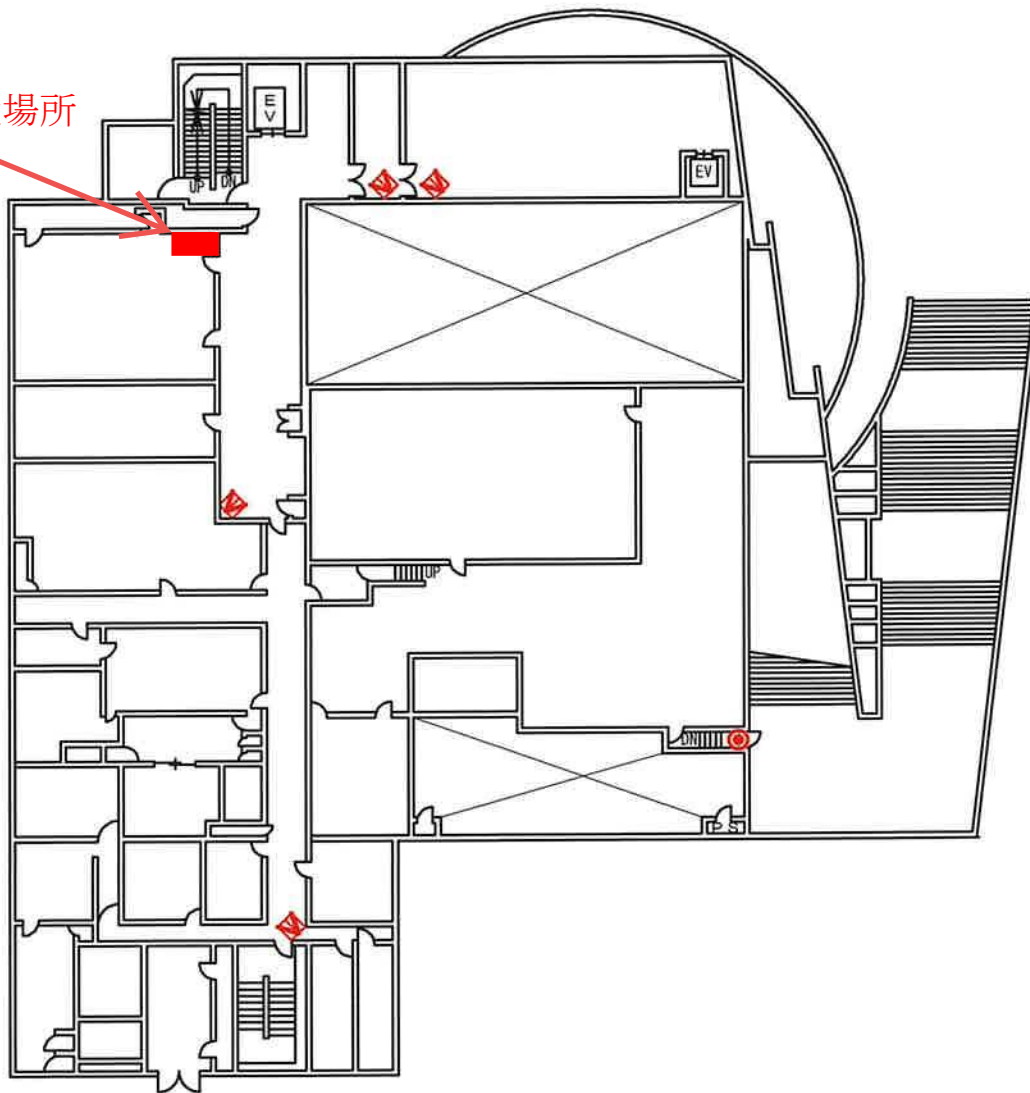

自火報盤設置場所

	カードリーダー		ワイヤレス受信機		監視カメラ
	警報通信機		ワイヤレス送信機		ドームカメラ
	IPモバイル		差動式火災感知器		
	電源装置		定温式火災感知器		
	ベル制御機		電気錠		
	警報ベル		電気錠制御機		
	ガラス破壊センサ		煙感知器		
	光電センサ		煙受信機		自火報盤 (お客様設備)
	シャッターセンサ		金庫検知器		設備警報盤 (お客様設備)
	マグネットセンサ		非常押鈕		電話端子盤 (お客様設備)
	バッシュセンサ		フラッシュライト		分電盤 (お客様設備)

2 F

補修年月日	年月日	承認	作図	縮尺 (A3)	門真市 リサイクルプラザ棟	2/6
	2025 10.17	**	穂積	1 ***	TECアラートシステム	
					装置機器配置図	