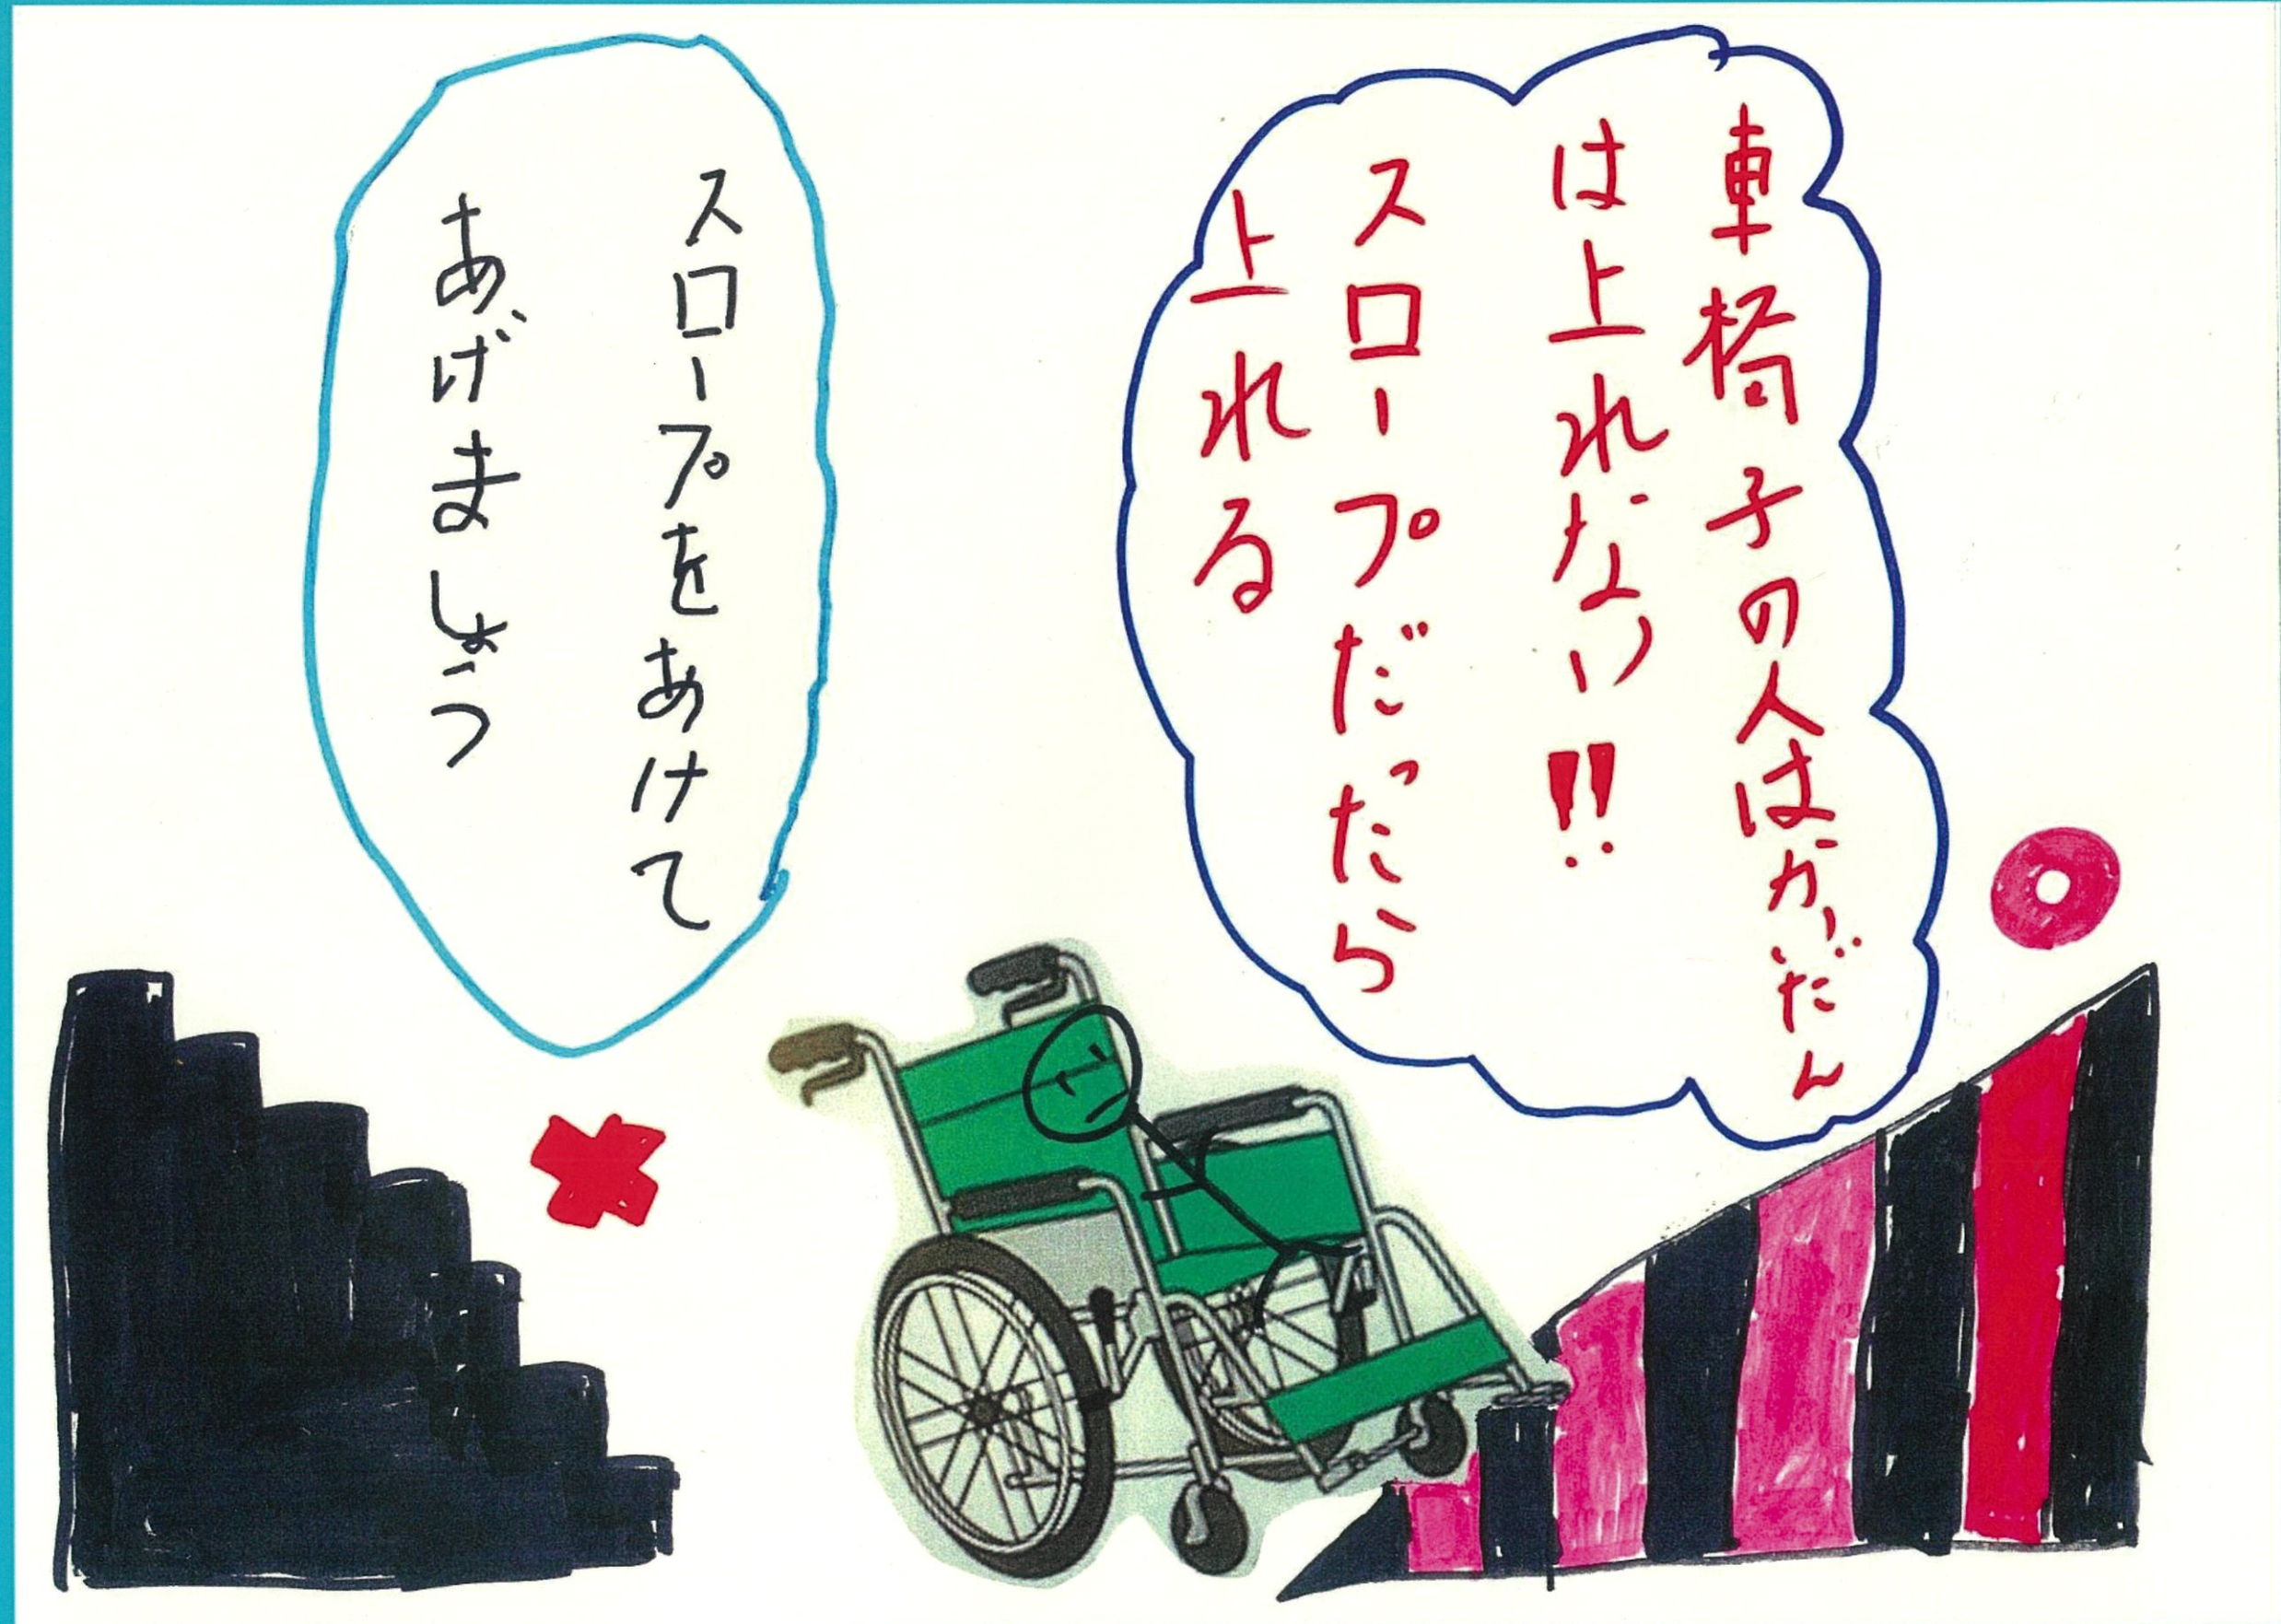

マスクの下のは思いやりのまちプロジェクト

絵：門真市立沖小学校 3年生「マスクの下はえがおグループ」