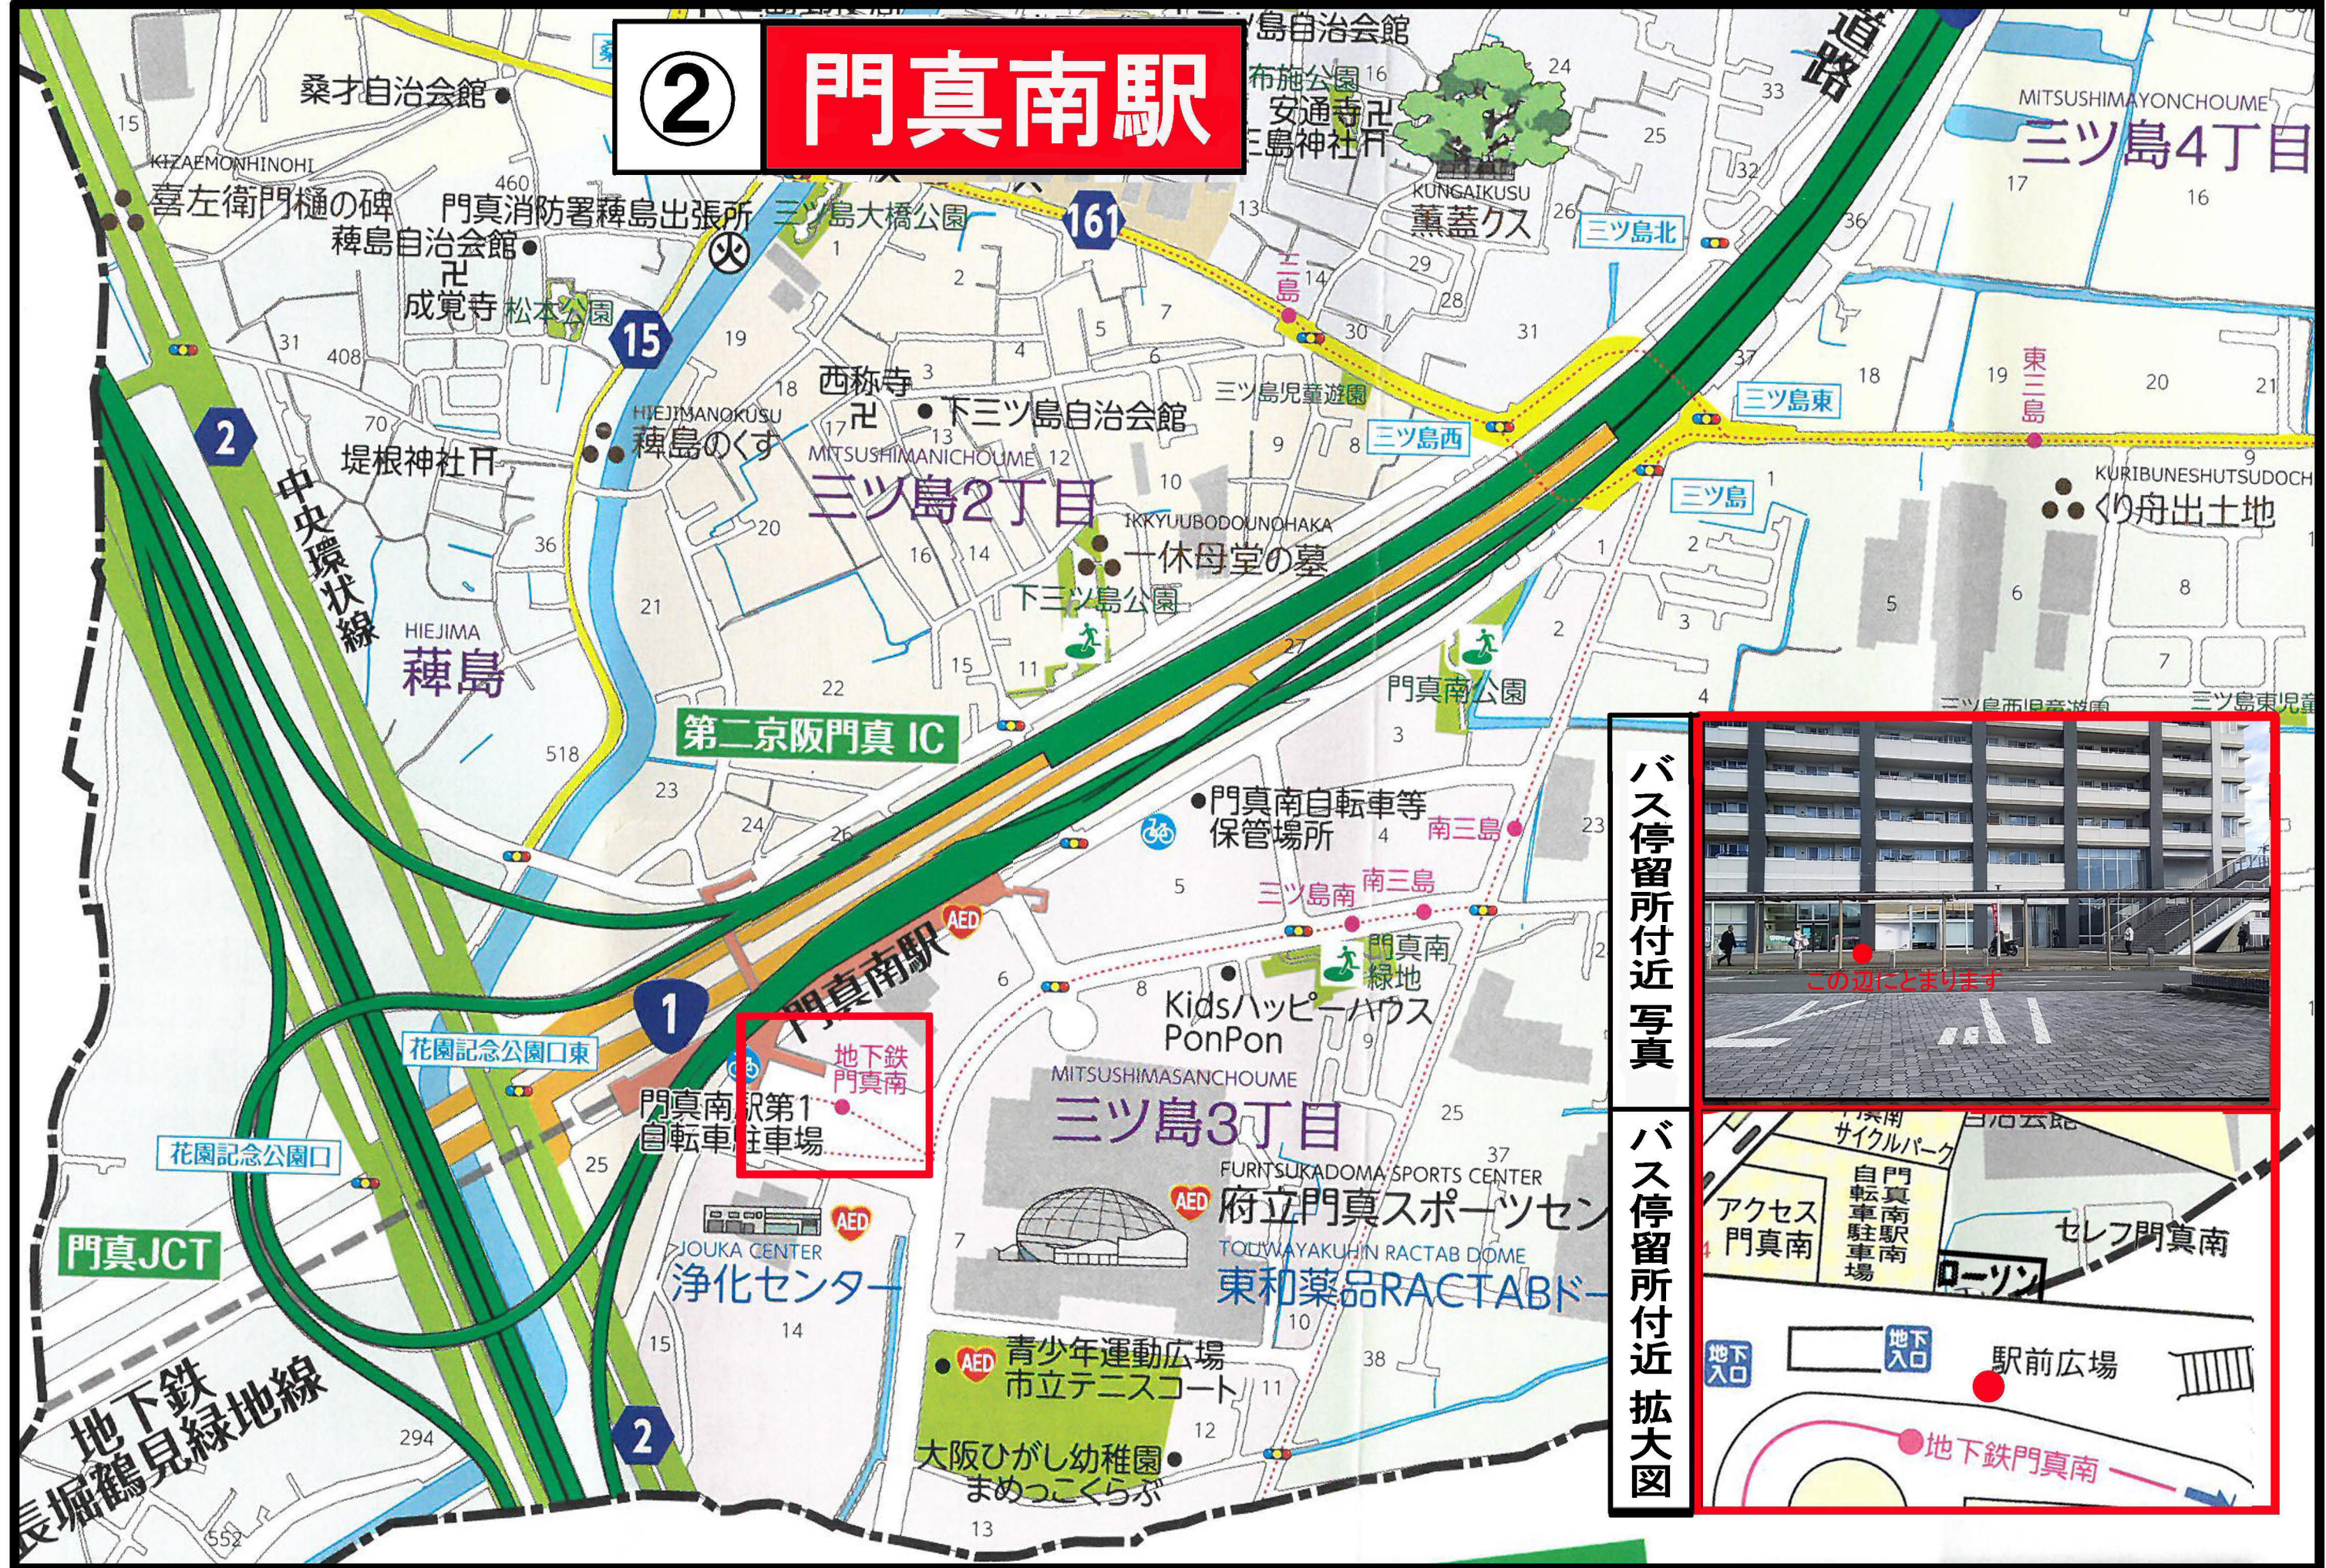

② 門真南駅

バス停留所付近写真

バス停留所付近拡大図