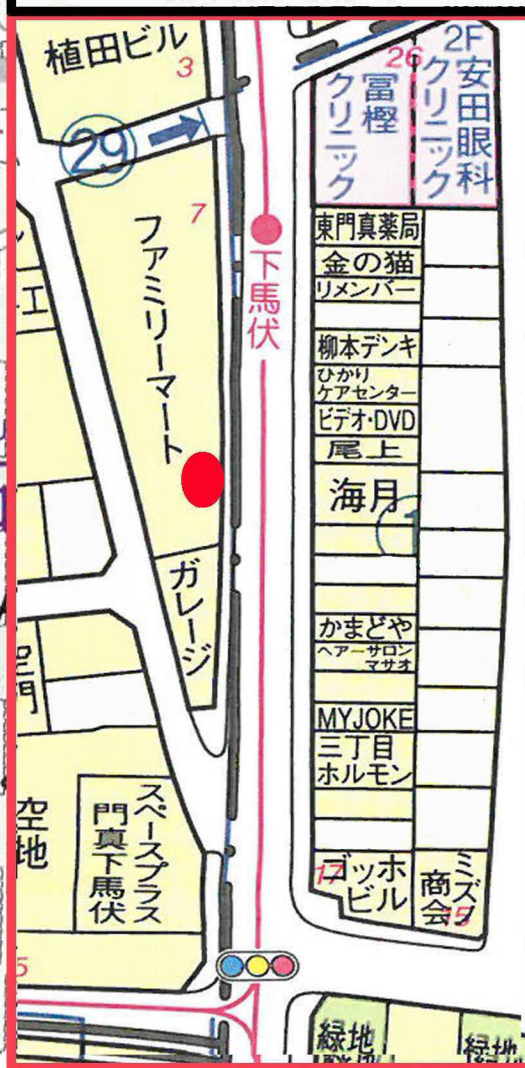

5

門真団地入口

なみはや高校

バス停留所 拡大図

バス停留所付近写真