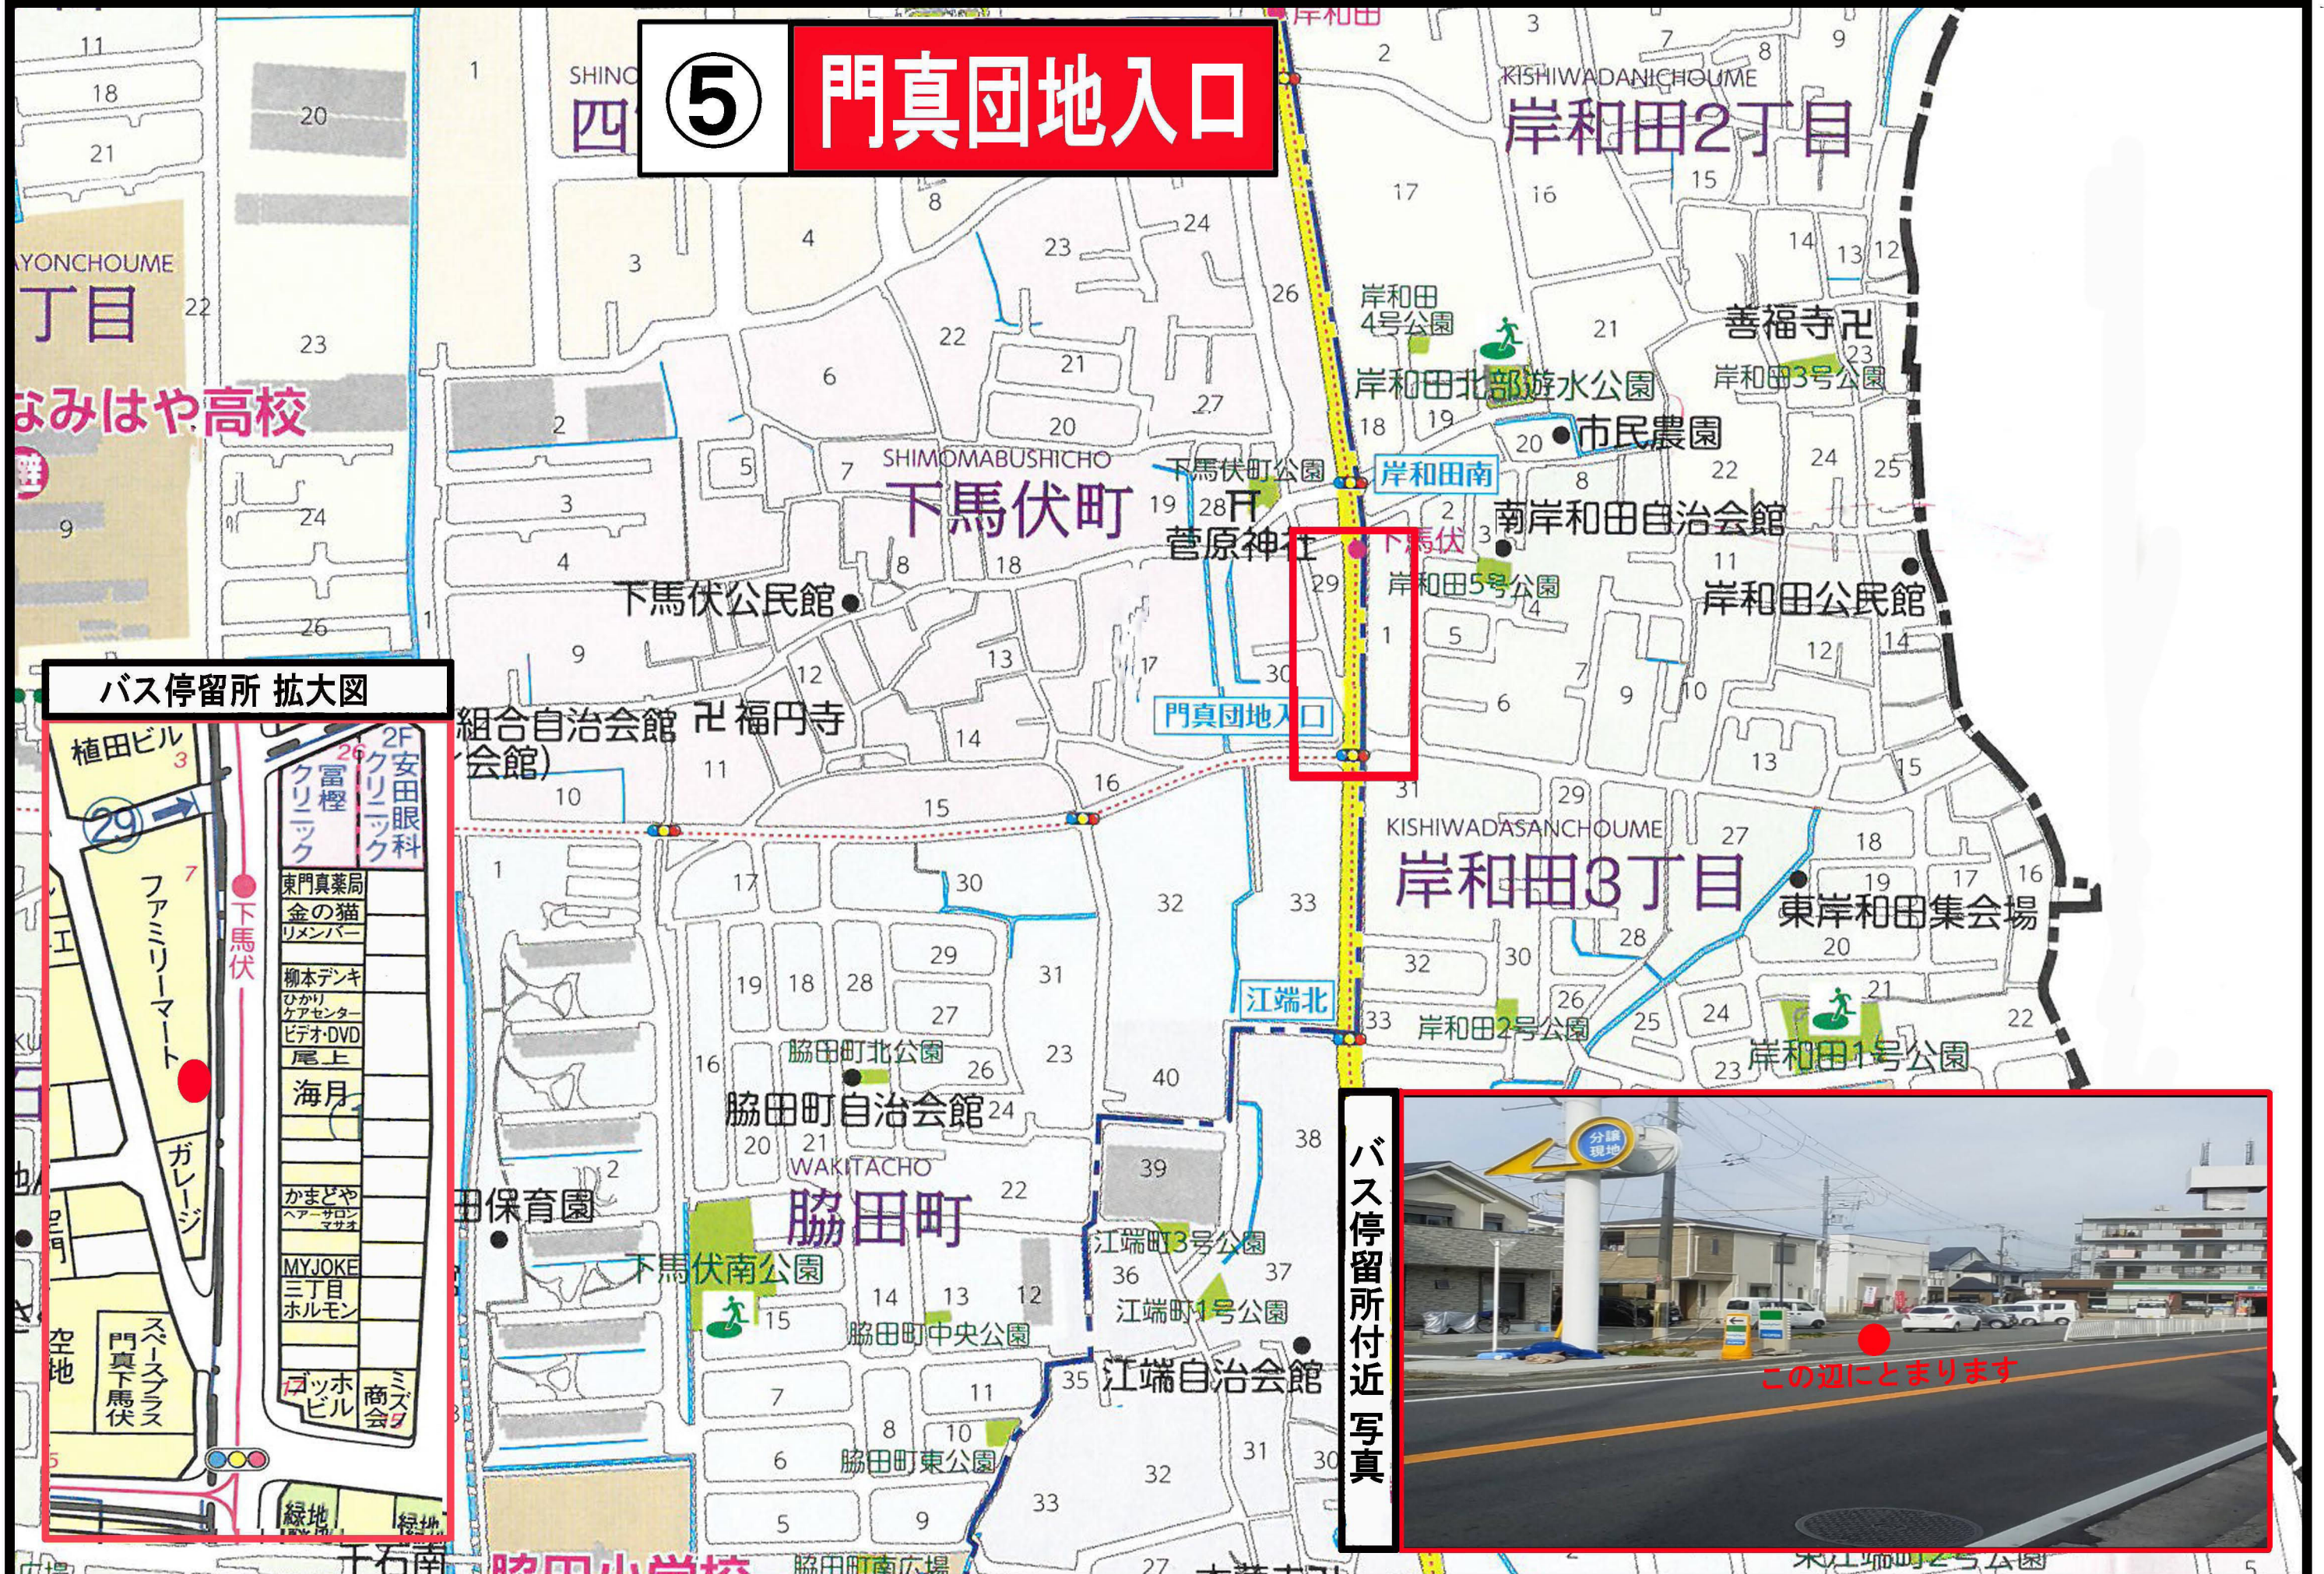

5

門真団地入口

なみはや高校

バス停留所 拡大図

バス停留所付近写真