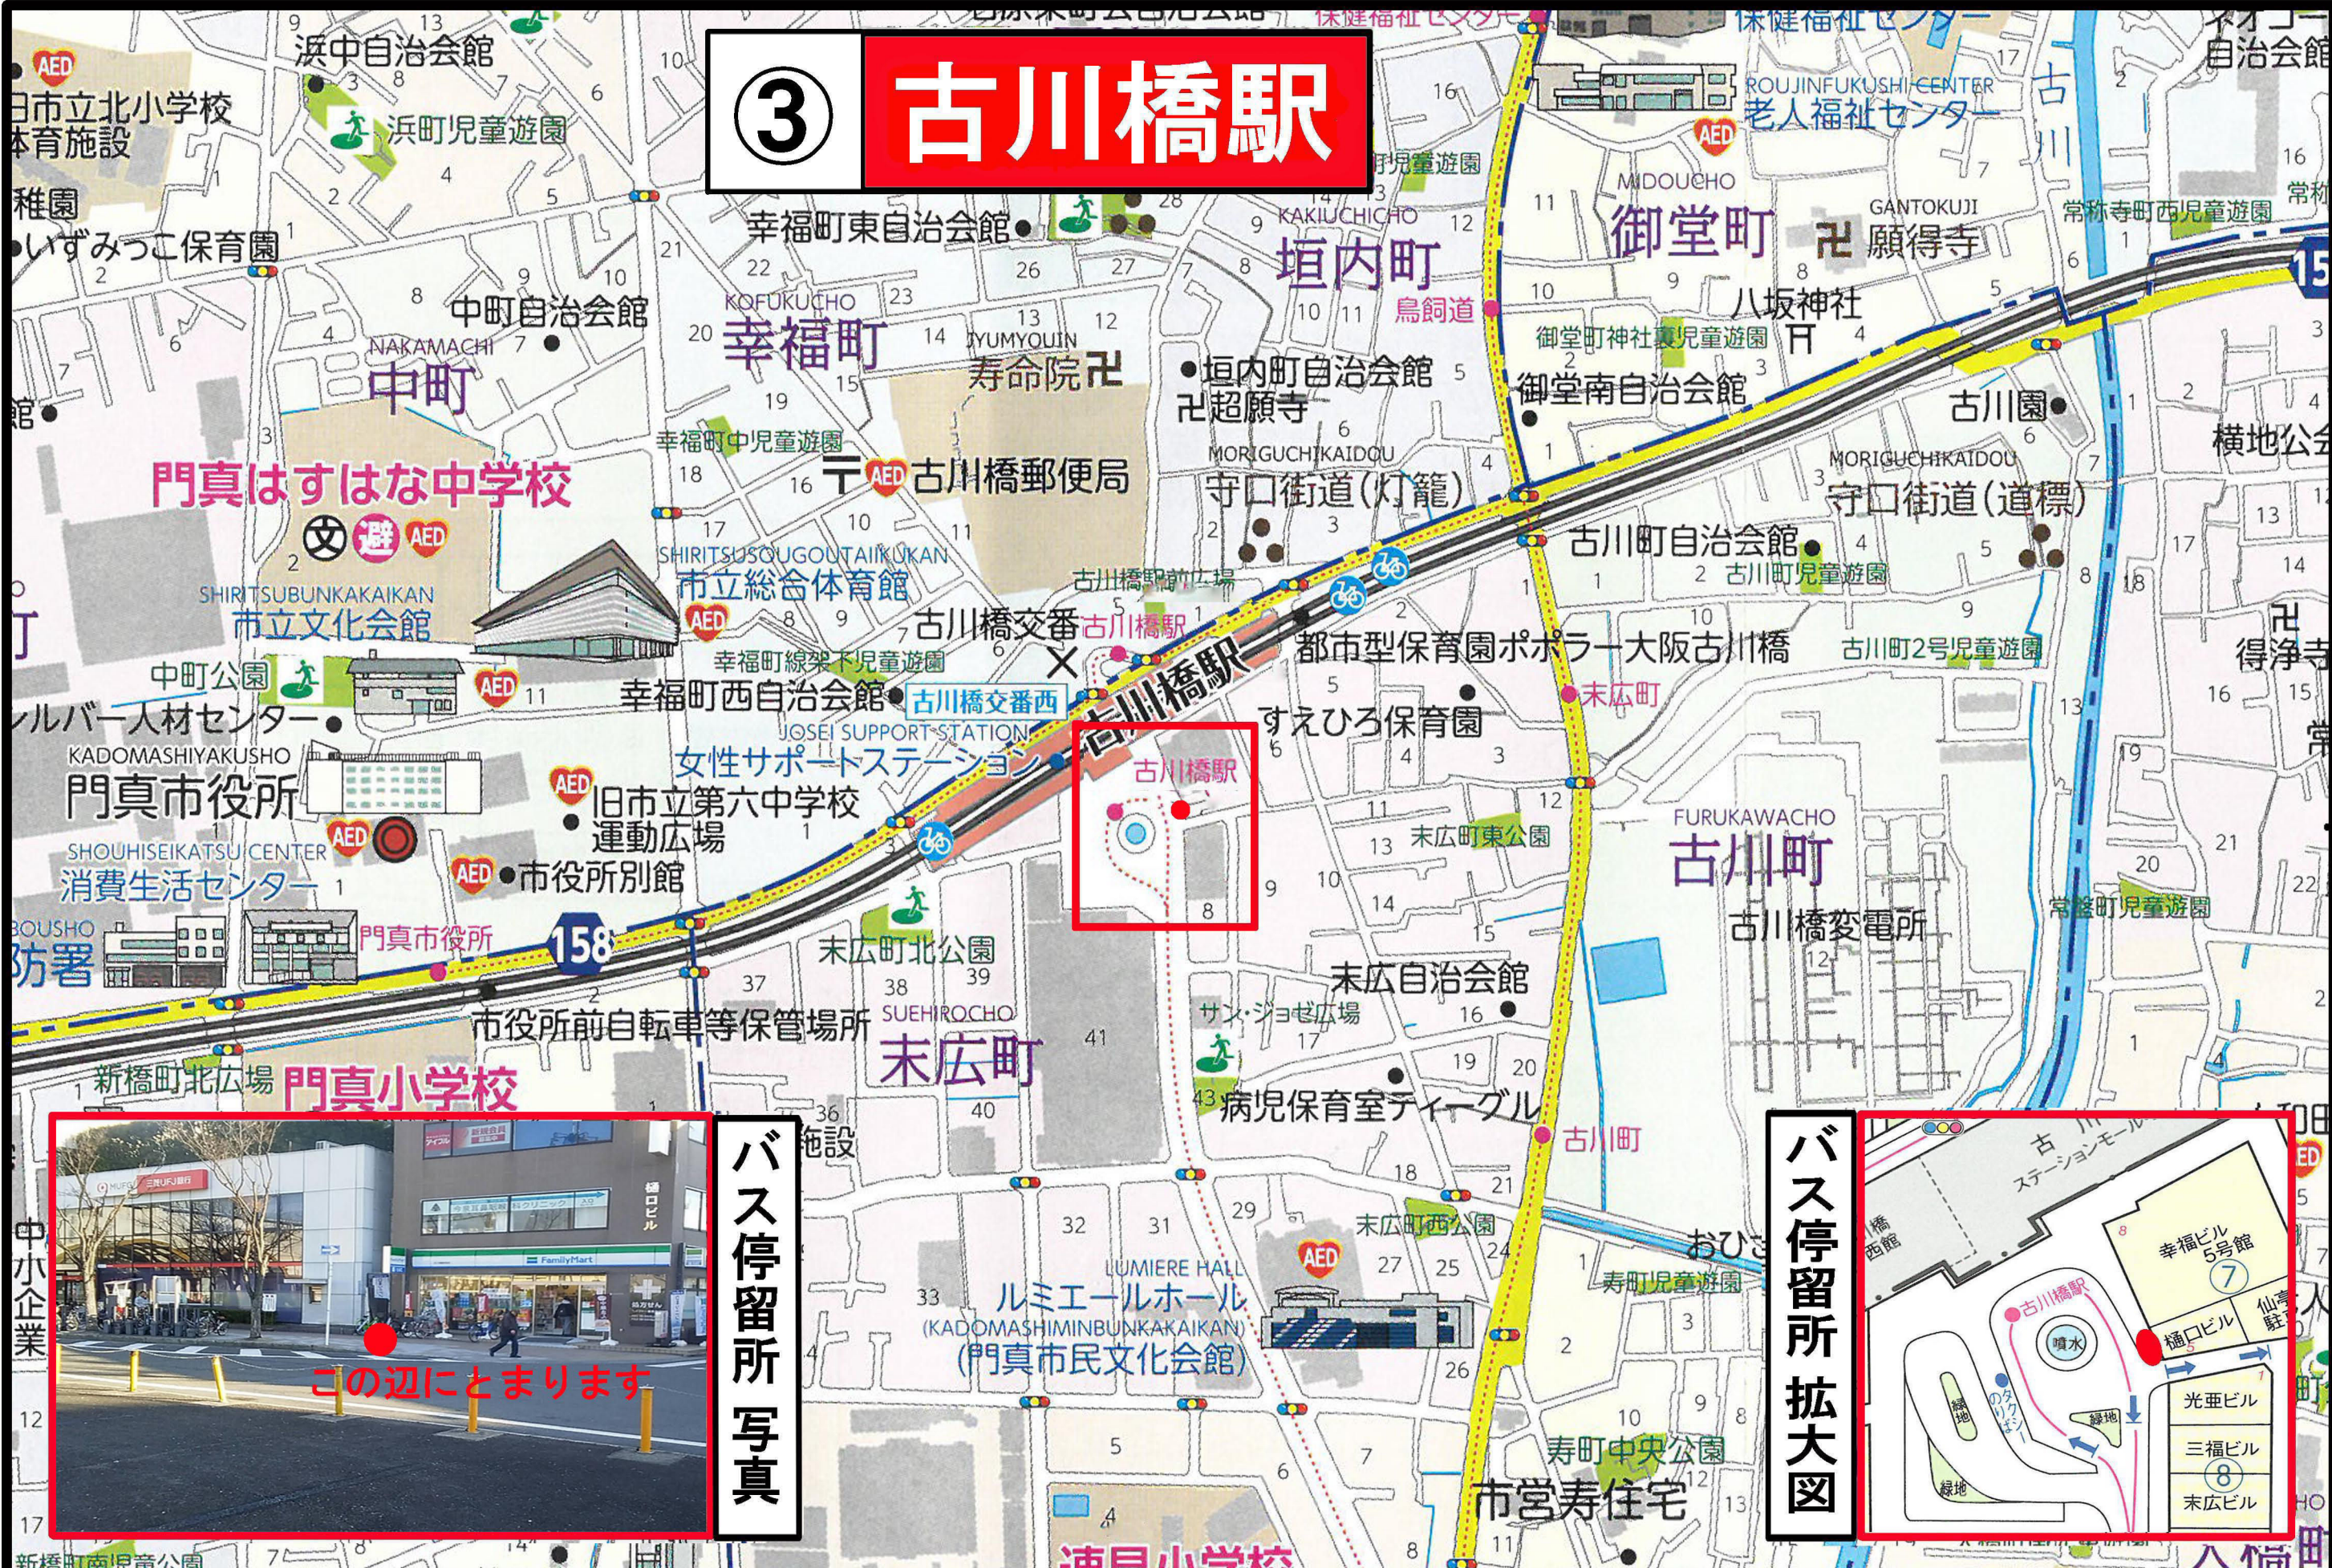

# 古川橋駅

門真はすはな中学校

市立文化会館

門真市役所

門真小学校

バス停留所写真

この辺にとまります

バス停留所拡大図