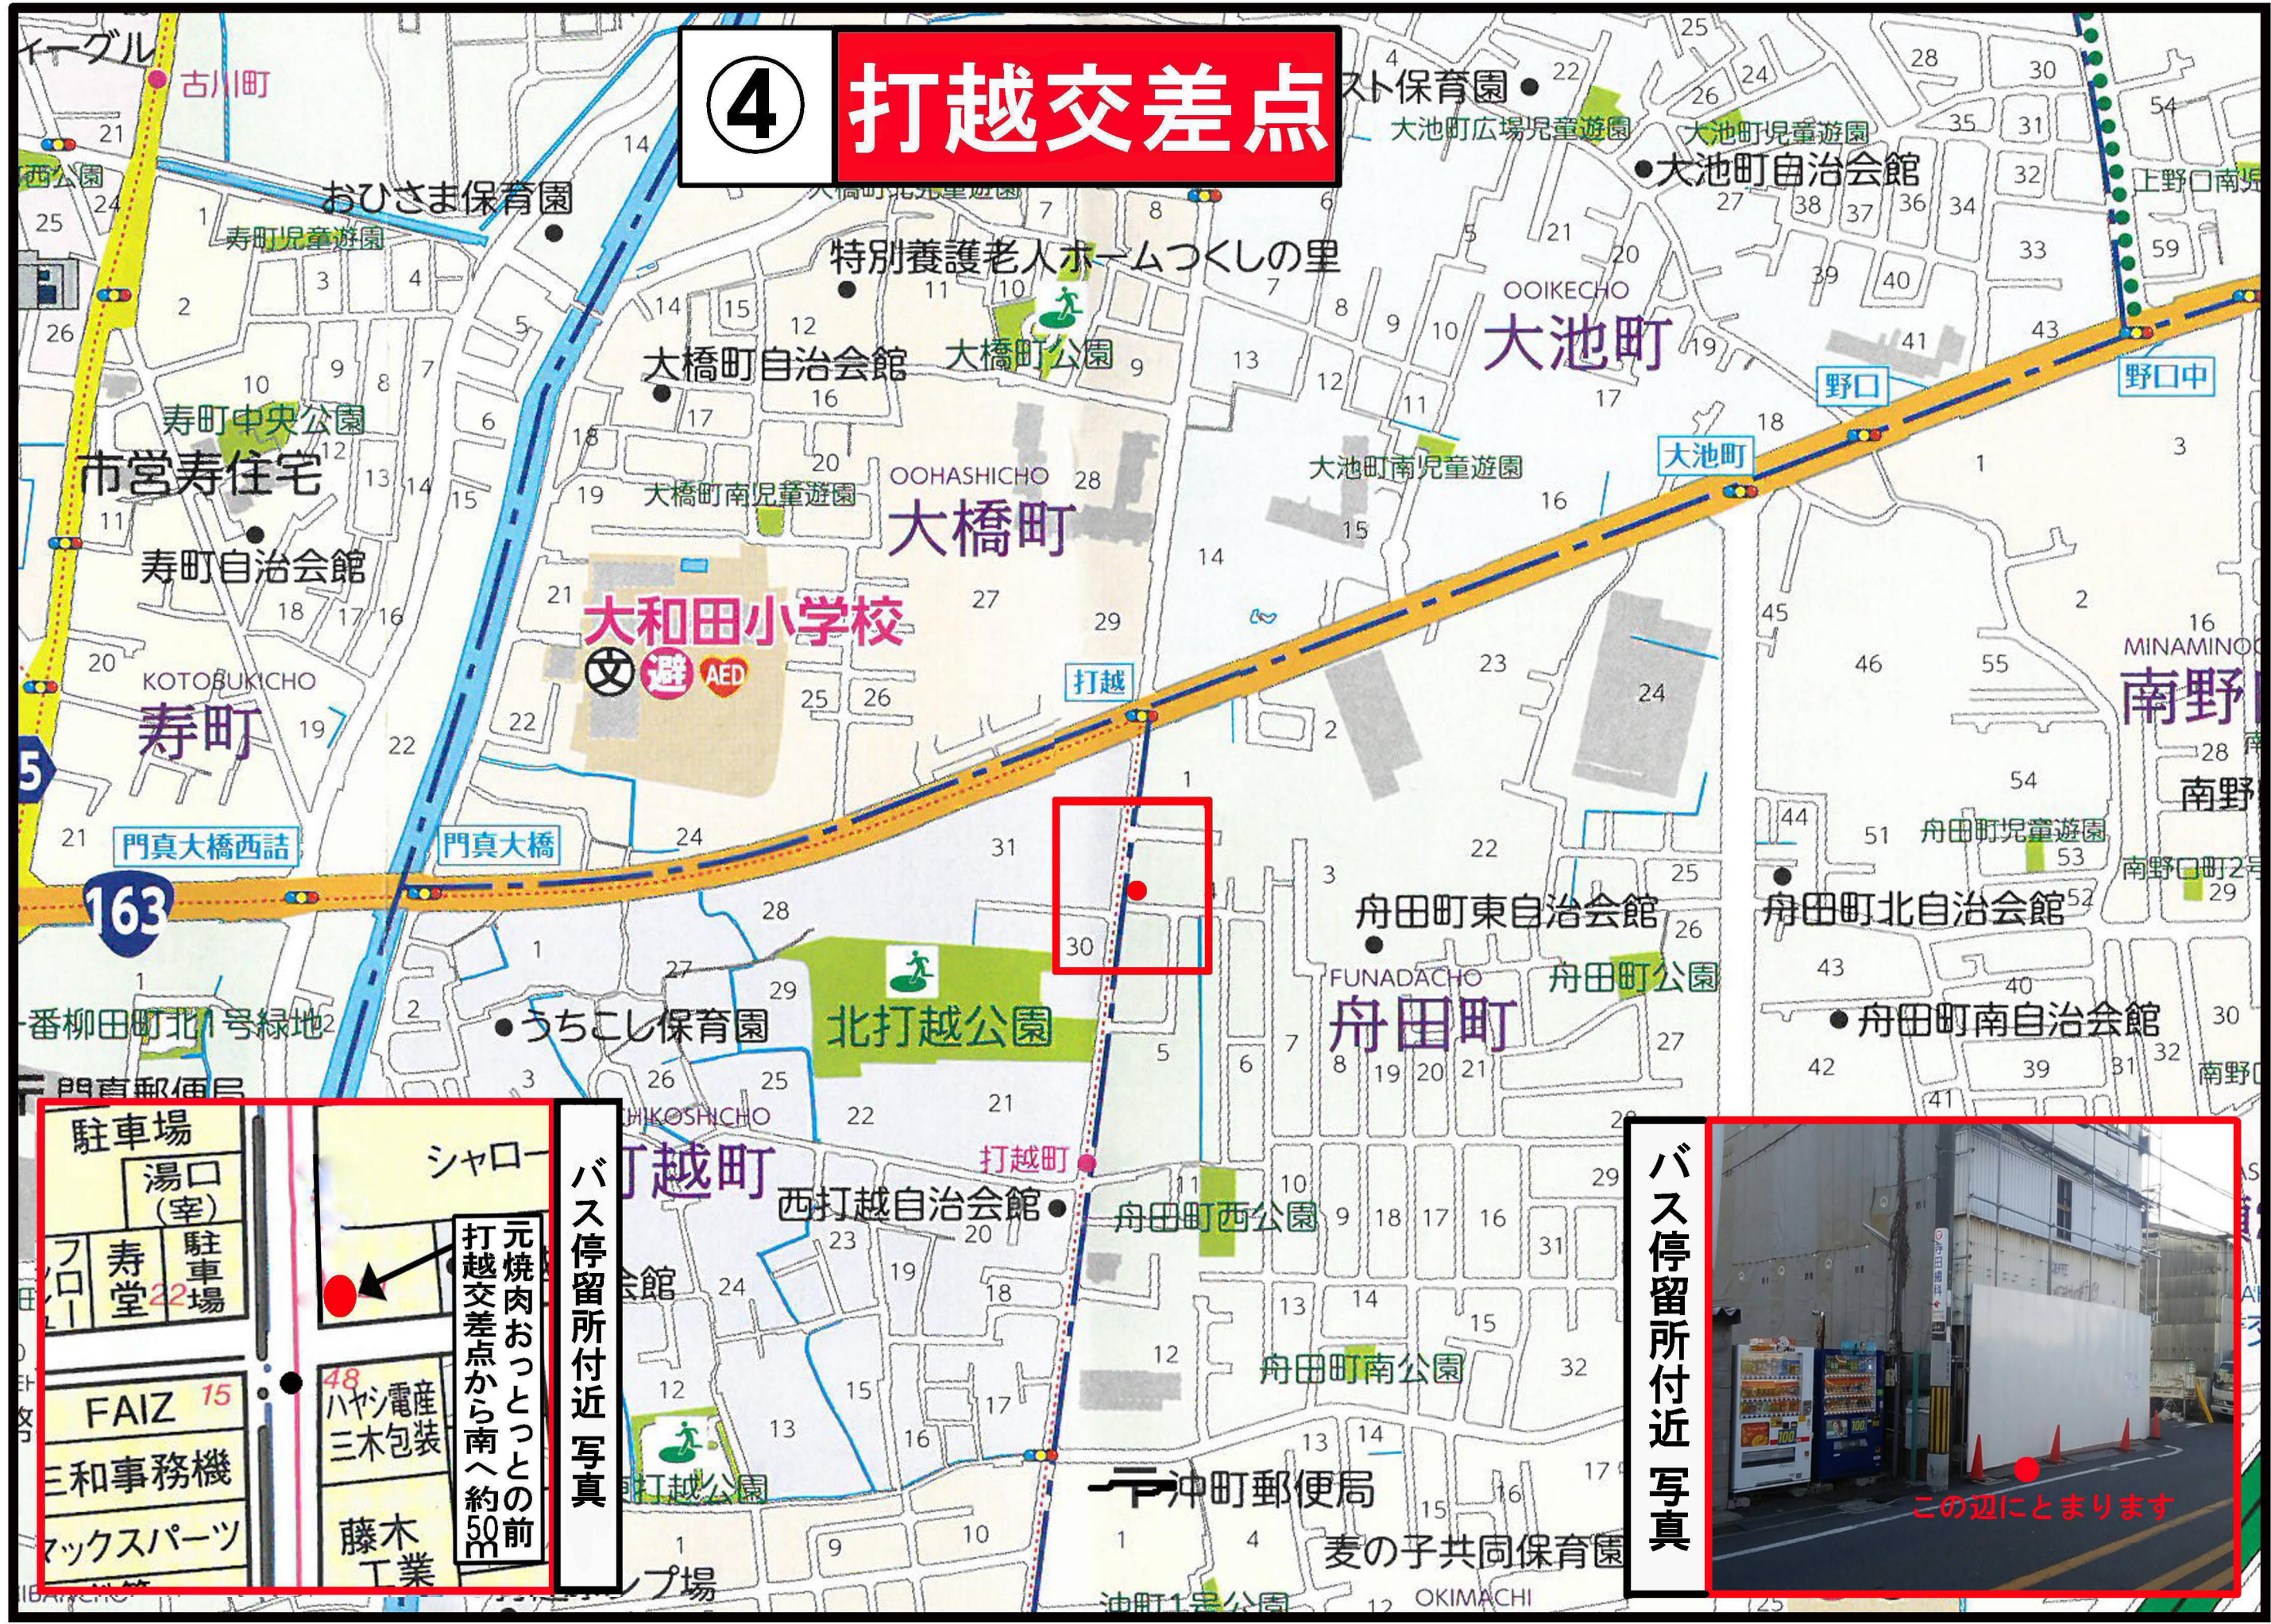

# 打越交差点

**駐車場**

湯口 (幸)
寿堂 22
FAIZ 15
三和事務機
マックスパーツ

シャロー

元焼肉おとつとつ  
打越交差点から南へ約50m

48 ハヤシ電産  
三木包装

藤木工業

バス停留所付近写真

バス停留所付近写真