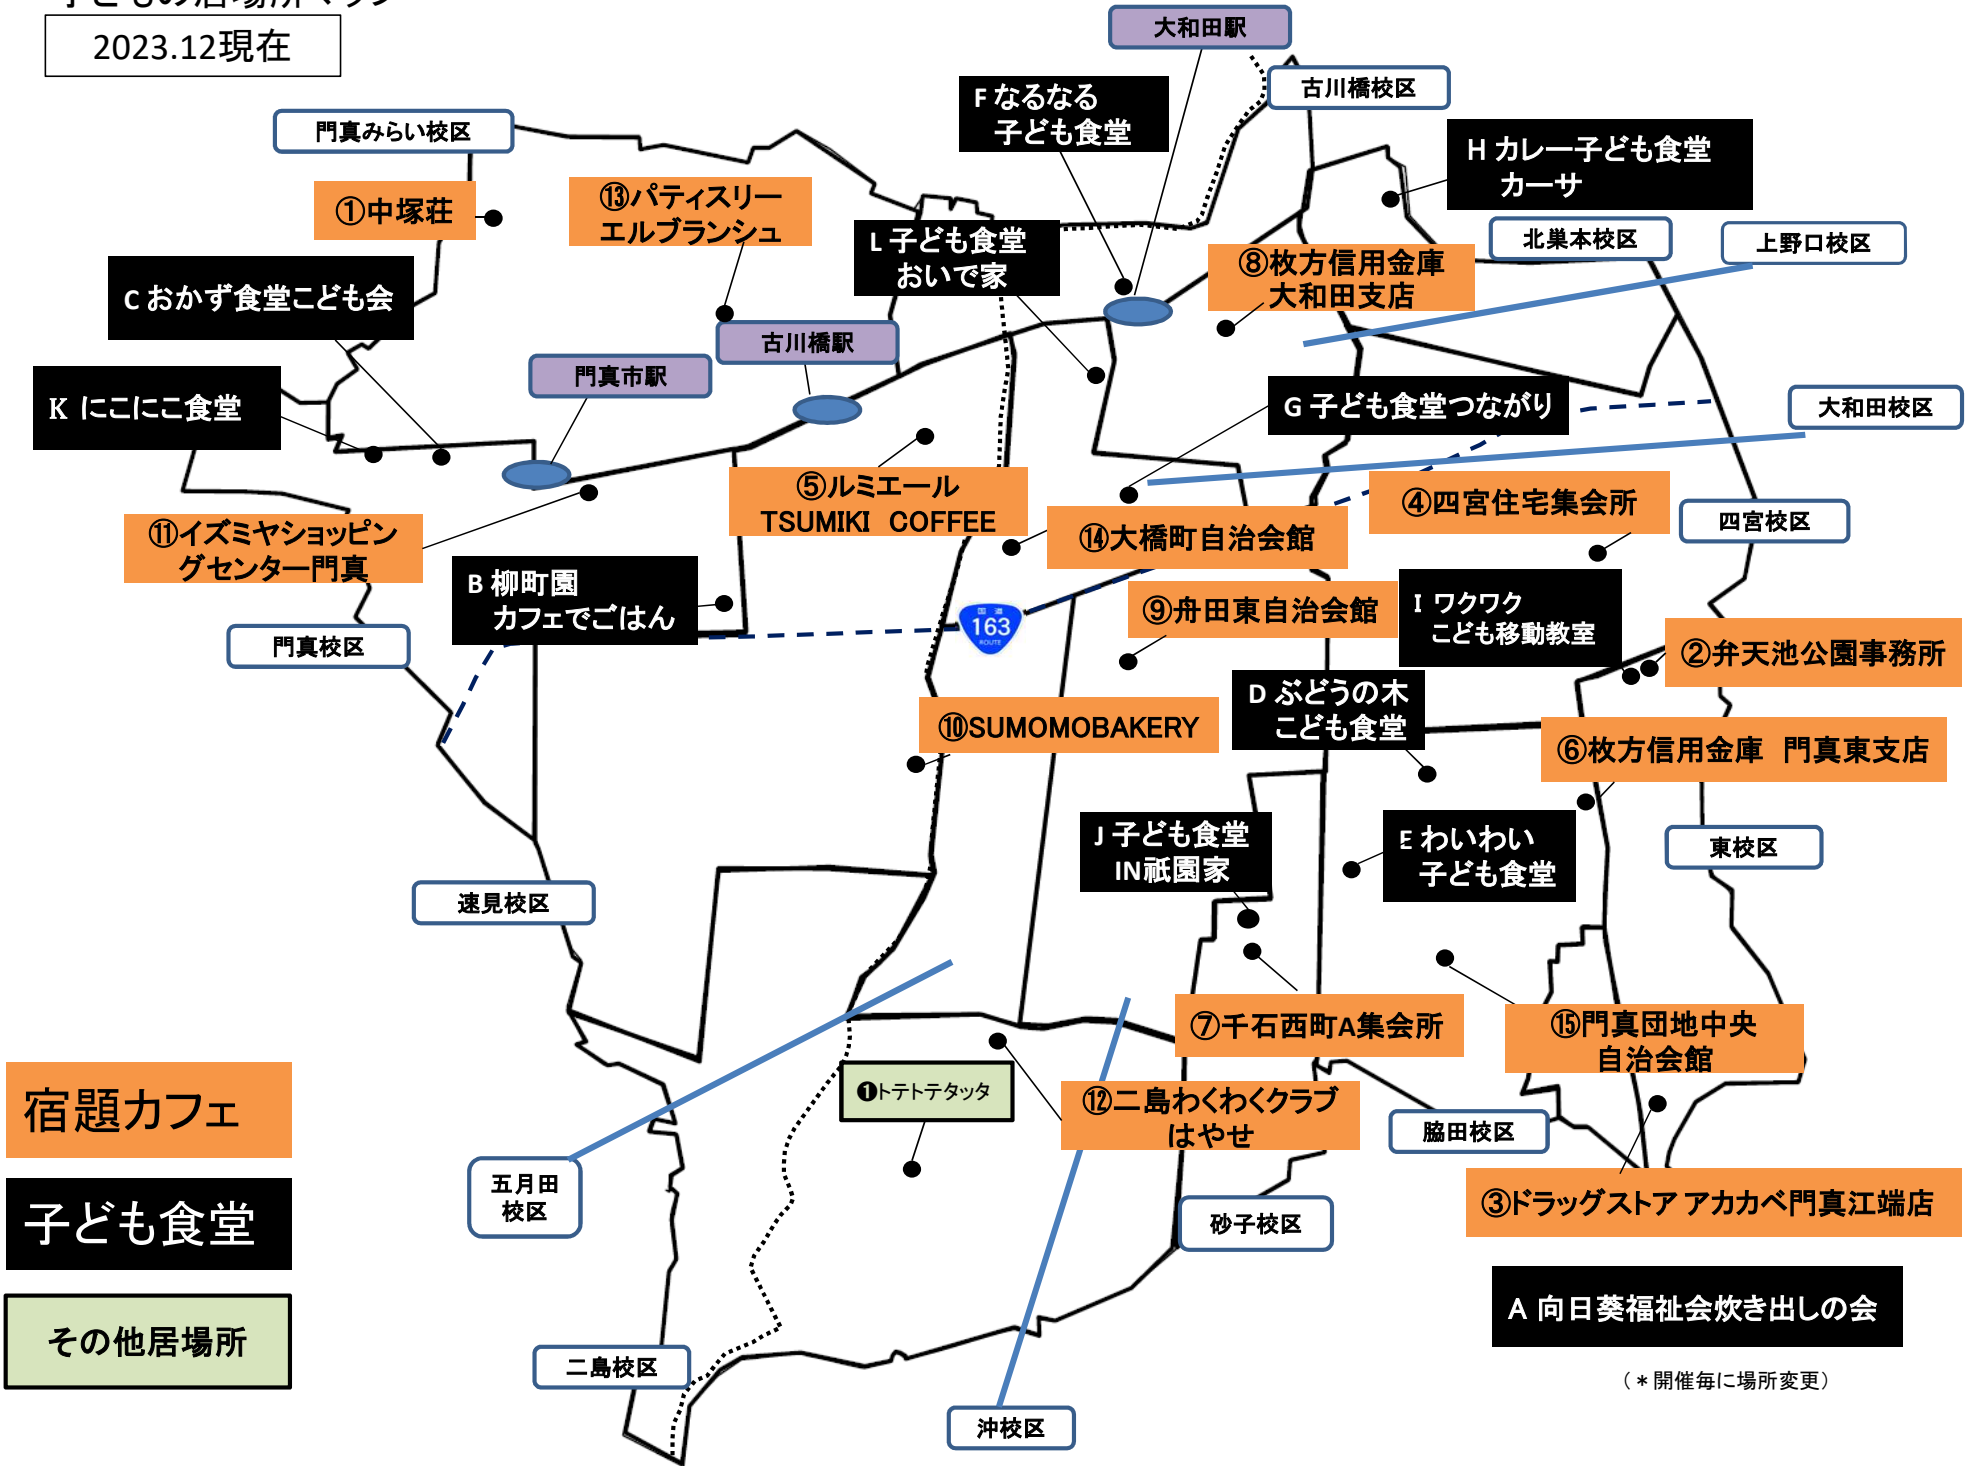

子どもの居場所マップ

2023.12現在

(*開催毎に場所変更)

宿題カフェ

NPO法人トイボックス主催の小学生のための宿題スペースです。
無料で使用でき、宿題をがんばった子にはジュースをサービス！
開催時間は15時～17時で、「のぼり」がない時はおやすみです。

名称	住所	開催曜日
①中塚荘	月出町11-1	毎週金曜日
②弁天池公園事務所	岸和田1-8-2	毎週月曜日
③ドラッグストア アカカペ門真江端店	東江端町10-36	毎週金曜日
④四宮住宅集会所	北岸和田2-7	毎週水曜日
⑤ルミエール TSUMIKI COFFEE	末広町29-1	毎週木曜日
⑥枚方信用金庫門真東支店	下馬伏町29-3	毎週水曜日
⑦千石西町A集会所	千石西町11-6	毎週木曜日
⑧枚方信用金庫大和田支店	野里町4-13	毎週木曜日

名称	住所	開催曜日
⑨舟田東自治会館	舟田町44-4	毎週月曜日
⑩SUMOMOBAKERY	柳田町27-9	毎週水曜日
⑪イズミヤショッピングセンター 門真	新橋町3-1	毎週月曜日
⑫二島わくわくクラブはやせ	三ツ島1-14-7	毎週水曜日
⑬パティスリーエルブランシュ	石原町1-1	毎週水曜日
⑭大橋町自治会館	大橋町17-2	毎週水曜日
⑮門真団地中央自治会館	千石東町6-25	毎週火曜日

連絡先: NPO法人トイボックス(ルミエールホール・中塚荘指定管理者) 06-6907-8101 (担当: 別府)

子ども食堂

食事等が提供され、大人と触れ合うことのできる子どもの居場所です。
基本的に子どもであれば誰でも参加することができます。
詳細は各運営団体にお問い合わせください。

名称	住所	連絡先	基本的な開催日
A 向日葵福祉会炊き出しの会	* 開催毎に変更	門真市子ども政策課 電話: 06-6902-6095	不定期
B 柳町園カフェごはん	柳町14-10		毎週土曜日
C おかず食堂こども会	元町5-16 (愛徳幼稚園隣 カトリック門真教会)		毎月第3水曜日
D ぶどうの木こども食堂	島頭4-11-11		毎月第4土曜日
E わいわい子ども食堂	千石東町2-49		毎月第4日曜日
F なるなる子ども食堂	常称寺町27-2		毎月第3日曜日
G 子ども食堂つながり	大池町22-17 (大池町自治会館)		毎月第3火曜日
H カレー子ども食堂カーサ	上島町45-15 (おばんざい呑み処 笠)		毎月第2日曜日
I ワクワクこども移動教室	岸和田1-8-2 (弁天池公園噴水広場)		毎月第4水曜日
J 子ども食堂 IN 祇園家	千石西町12-7-1階		年1回以上(不定期)
K にこにこ食堂	元町9-3		月1回
L 子ども食堂おいで家	常盤町25-14		不定期 (春休み・夏休み・冬休み)

昔遊びや
交流をする
子どもの居場所

名称	住所	連絡先	基本的な開催日
①トテトタッタ(下三ツ島自治会館)	三ツ島2丁目13-5	門真市こども政策課 電話:06-6902-6095	毎月1回 第2土曜日