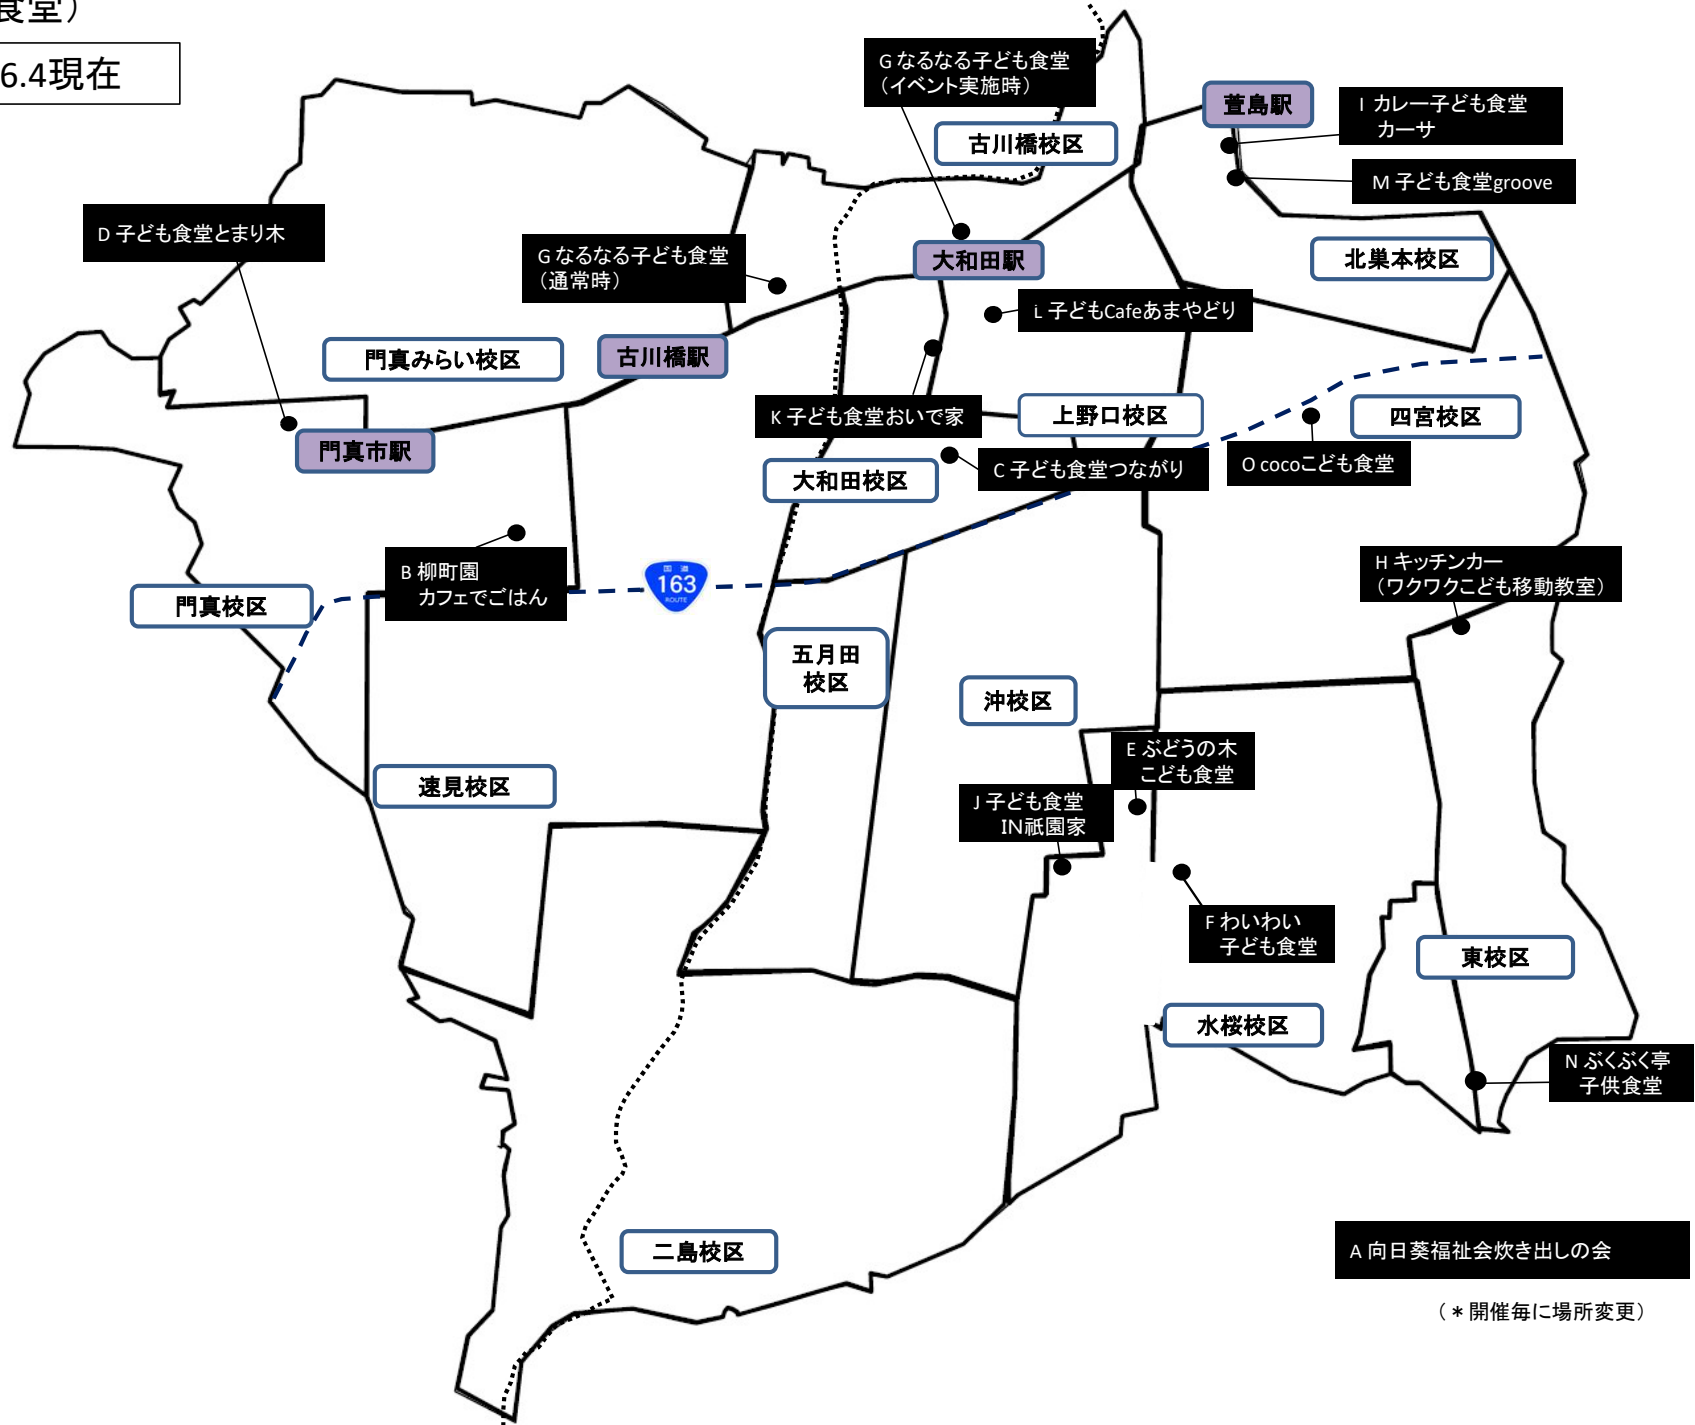

# 子どもの居場所マップ (宿題カフェ)

2026.4現在

# 子どもの居場所マップ (子ども食堂)

2026.4現在

A 向日葵福祉会炊き出しの会

(\*開催毎に場所変更)

# 子どもの居場所マップ (その他の居場所・昔遊びや交流をする子どもの居場所)

2026.4現在

NPO法人トイボックス主催  
宿題カフェ

宿題カフェは、小学生のための宿題スペースで、地域の方がスタッフとして運営されています。  
無料で使用でき、宿題をがんばった子にはジュースをプレゼント！  
長期休業中や「のぼり」がない時はおやすみです。  
詳しくは問い合わせ先のNPO法人トイボックスまでお願いいたします。