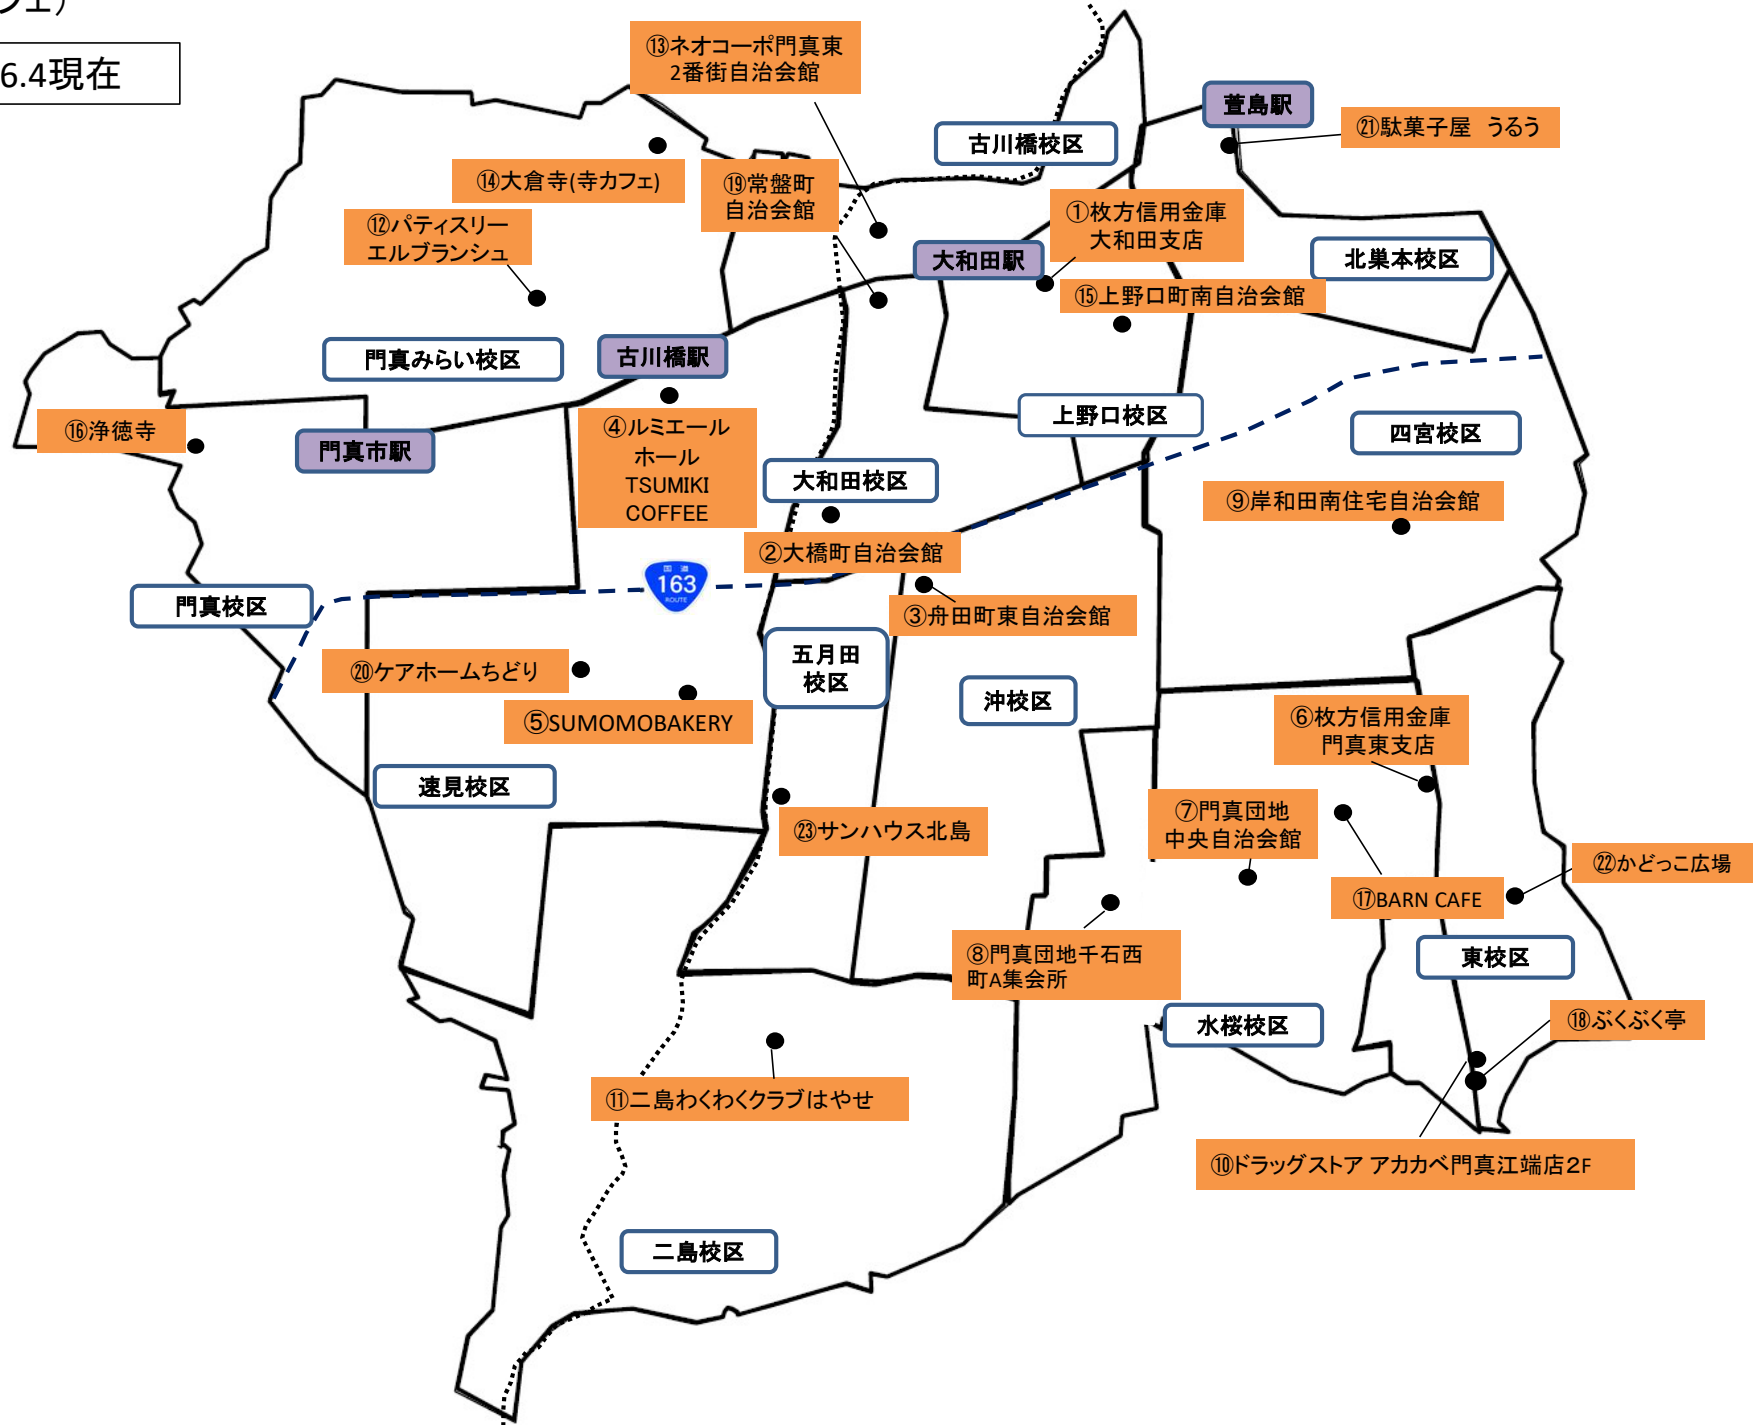

# 子どもの居場所マップ (宿題カフェ)

2026.4現在

# 子どもの居場所マップ (子ども食堂)

2026.4現在

A 向日葵福祉会炊き出しの会

(\*開催毎に場所変更)

# 子どもの居場所マップ (その他の居場所・昔遊びや交流をする子どもの居場所)

2026.4現在

NPO法人トイボックス主催  
宿題カフェ

宿題カフェは、小学生のための宿題スペースで、地域の方がスタッフとして運営されています。  
無料で使用でき、宿題をがんばった子にはジュースをプレゼント！  
長期休業中や「のぼり」がない時はおやすみです。  
詳しくは問い合わせ先のNPO法人トイボックスまでお願いいたします。

## 昔遊びや交流をする 子どもの居場所

記号	住所	開催日	連絡先
③トテテタッタ	三ツ島1-14-8	毎月1回 第2土曜日	門真市こども政策課 電話:06-6902-6095