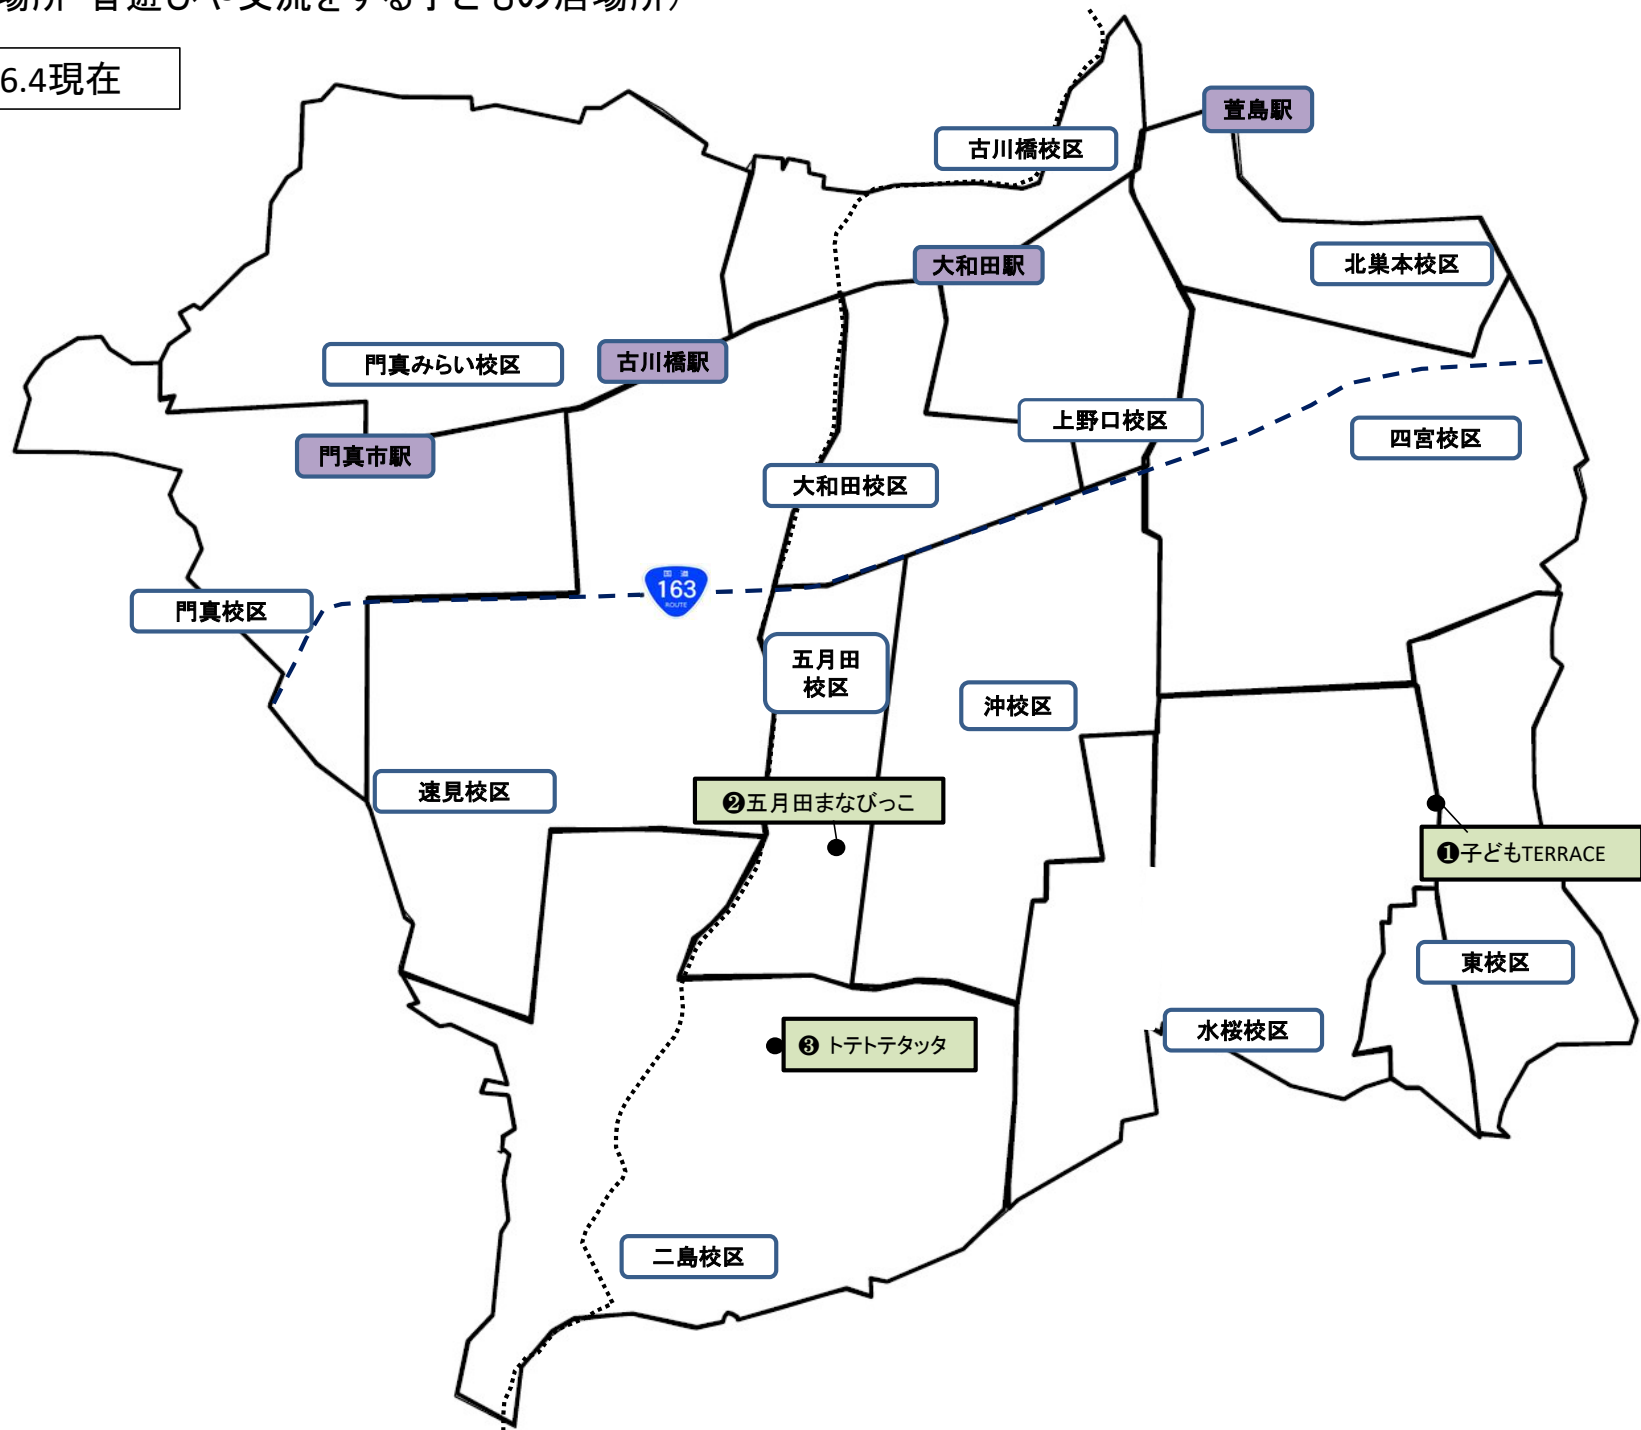

# 子どもの居場所マップ (宿題カフェ)

2026.4現在

# 子どもの居場所マップ (子ども食堂)

2026.4現在

A 向日葵福祉会炊き出しの会

(\*開催毎に場所変更)

# 子どもの居場所マップ (その他の居場所・昔遊びや交流をする子どもの居場所)

2026.4現在

NPO法人トイボックス主催  
宿題カフェ

宿題カフェは、小学生のための宿題スペースで、地域の方がスタッフとして運営されています。  
無料で使用でき、宿題をがんばった子にはジュースをプレゼント！  
長期休業中や「のぼり」がない時はおやすみです。  
詳しくは問い合わせ先のNPO法人トイボックスまでお願いいたします。