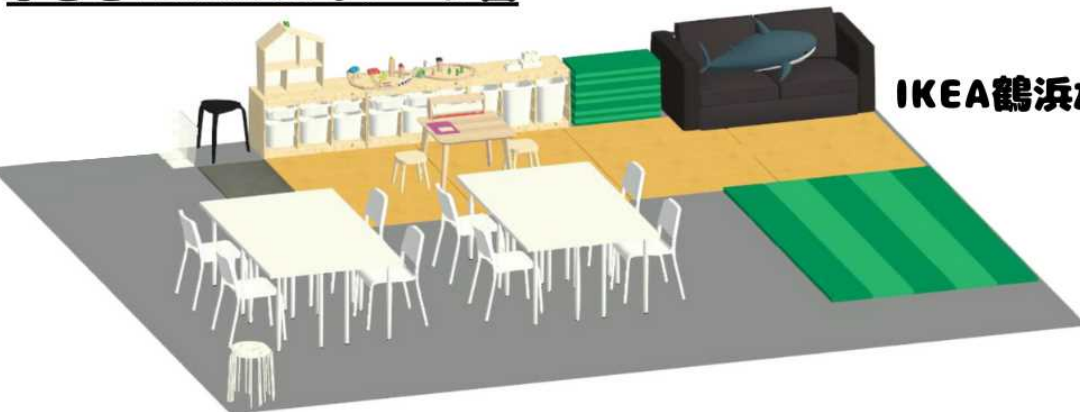

こうみんれんけい  
公民連携

いばしょ  
子どもの居場所

子ども

テ ラ ス

TERRACE

(枚方信用金庫門真東支店)

べんきょう  
勉強したり、くつろいだり、  
おとな はな  
大人と話したりできるスペースです！

テラス

子どもTERRACEイメージ図

IKEA鶴浜がデザイン

井天池公園

サイゼリヤ

ここだよ!

ファミリーマート

東小学校

脇田小学校