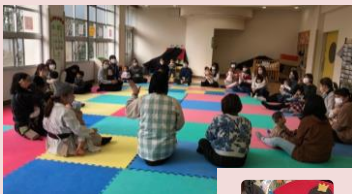

なかよし広場だより

第55号
令和5年5月

新緑も鮮やかに、爽やかな風が心地よい季節になりました。

外の空気に触れ、リフレッシュして、益々楽しく笑顔で過ごしたいですね！

なかよし広場は、主に0～3歳児と保護者が、交流・遊び・学び・体験・情報共有できる楽しいスペースとして、5月も楽しい企画を用意してお待ちしています。是非遊びに来て下さいね。

お電話にてご予約をお待ちしています。子育てに関する個別相談もできます！

「すくすくひよこナビ」(なかよし広場)で検索して、見ていただくことができます。

5月5日 こどもの日

こどもの日は、端午(たんご)の節句の日でもあります。こどもたちみんなが元気に育ち、大きくなったことをお祝いする日です。

4月4日～6日
おえかきウィーク
みんなで素敵なこいのぼりをつくったよ(広場受付横に掲示しているので見てね♡)

3月の様子

3/15 誕生会

3/1 すえひろこども園

おめでとう！大きくなったね♡

3/29 お話サロン

3/2 あおぞら保育

3/8 ベビーマッサージ&ヨガ

3/16 親子で English

3/30 わくわく工作

3/7 車でGo!

3/9 ボールプール

3/22 麦の子共同保育園

5月のプログラム

プログラムの予定がない日は、広場のおもちゃで自由に遊べます。
※プログラム実施日も、なかよし広場は通常通りご利用いただけます。

・10日(水)ベビーマッサージ&ヨガ

ママと1才頃までの赤ちゃんのヨガとマッサージを体験しましょう！（1才以上も可）

・16日(火)誕生会

5月生まれのお友だちをみんなでお祝いしよう！

「てがたをとうろね」～みんなで季節のおりがみを折ろう～

親子で遊ぼう(幼稚園・保育園の先生によるプログラム)