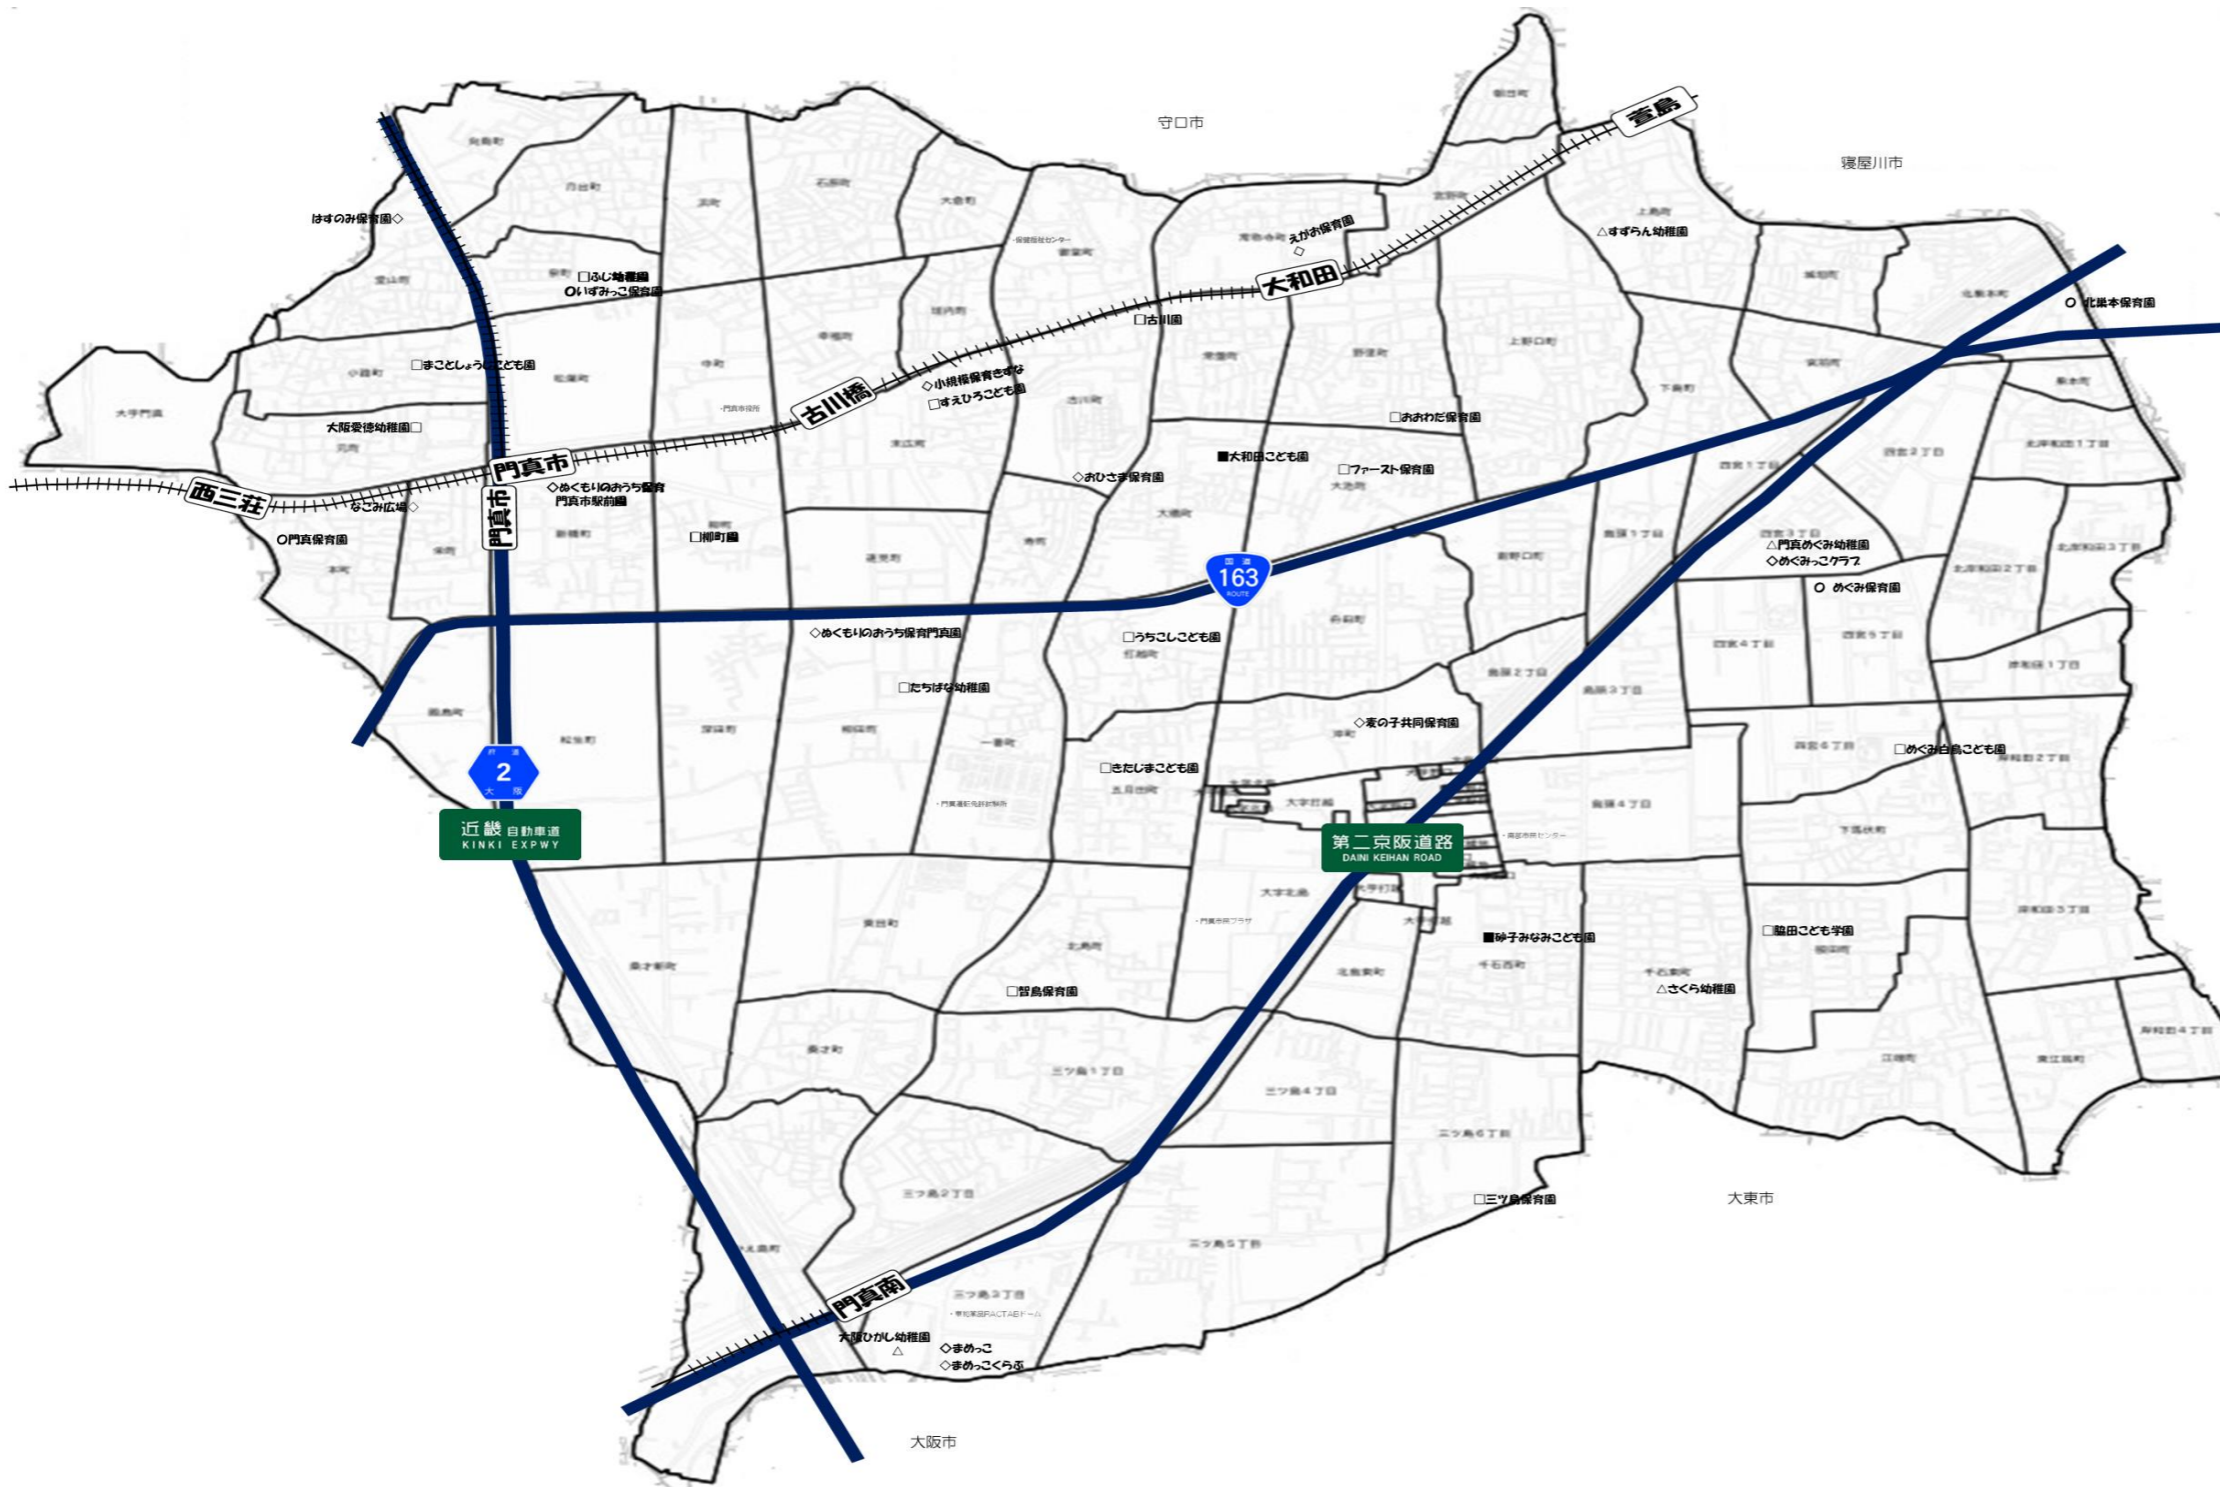

門真市内就学前教育・保育施設等一覧

令和8年4月1日現在

施設種類	施設名
公立認定こども園	■ 砂子みなみこども園
	■ 大和田こども園
私立保育所	○ 門真保育園
	○ めぐみ保育園
	○ 北栄本保育園
	○ いずみっこ保育園
私立認定こども園	□ おおわだ保育園
	□ まことしょうじこども園
	□ 柳町園
	□ 古川園
	□ ミツ島保育園
	□ ファースト保育園 (ミツ島保育園分園)
	□ たちばな幼稚園
	□ ふじ幼稚園
	□ 智島保育園
	□ うちこしこども園
	□ きたじまこども園
	□ 脇田こども学園
	□ めぐみ白鳥こども園
	□ すえひろこども園
	□ 大阪愛徳幼稚園
	私立地域型 保育事業所
◇ なごみ広場	
◇ 麦の子共同保育園	
◇ まめっこくらぶ	
◇ はすのみ保育園	
◇ 小規模保育園さすな	
◇ めぐもりのおうち保育 門真園	
◇ えがお保育園	
◇ めぐみっこクラブ	
◇ めぐもりのおうち保育 門真市駅前園	
◇ まめっこ	
私立幼稚園	△ すずらん幼稚園
	△ さくら幼稚園
	△ 大阪ひがし幼稚園
	△ 門真めぐみ幼稚園