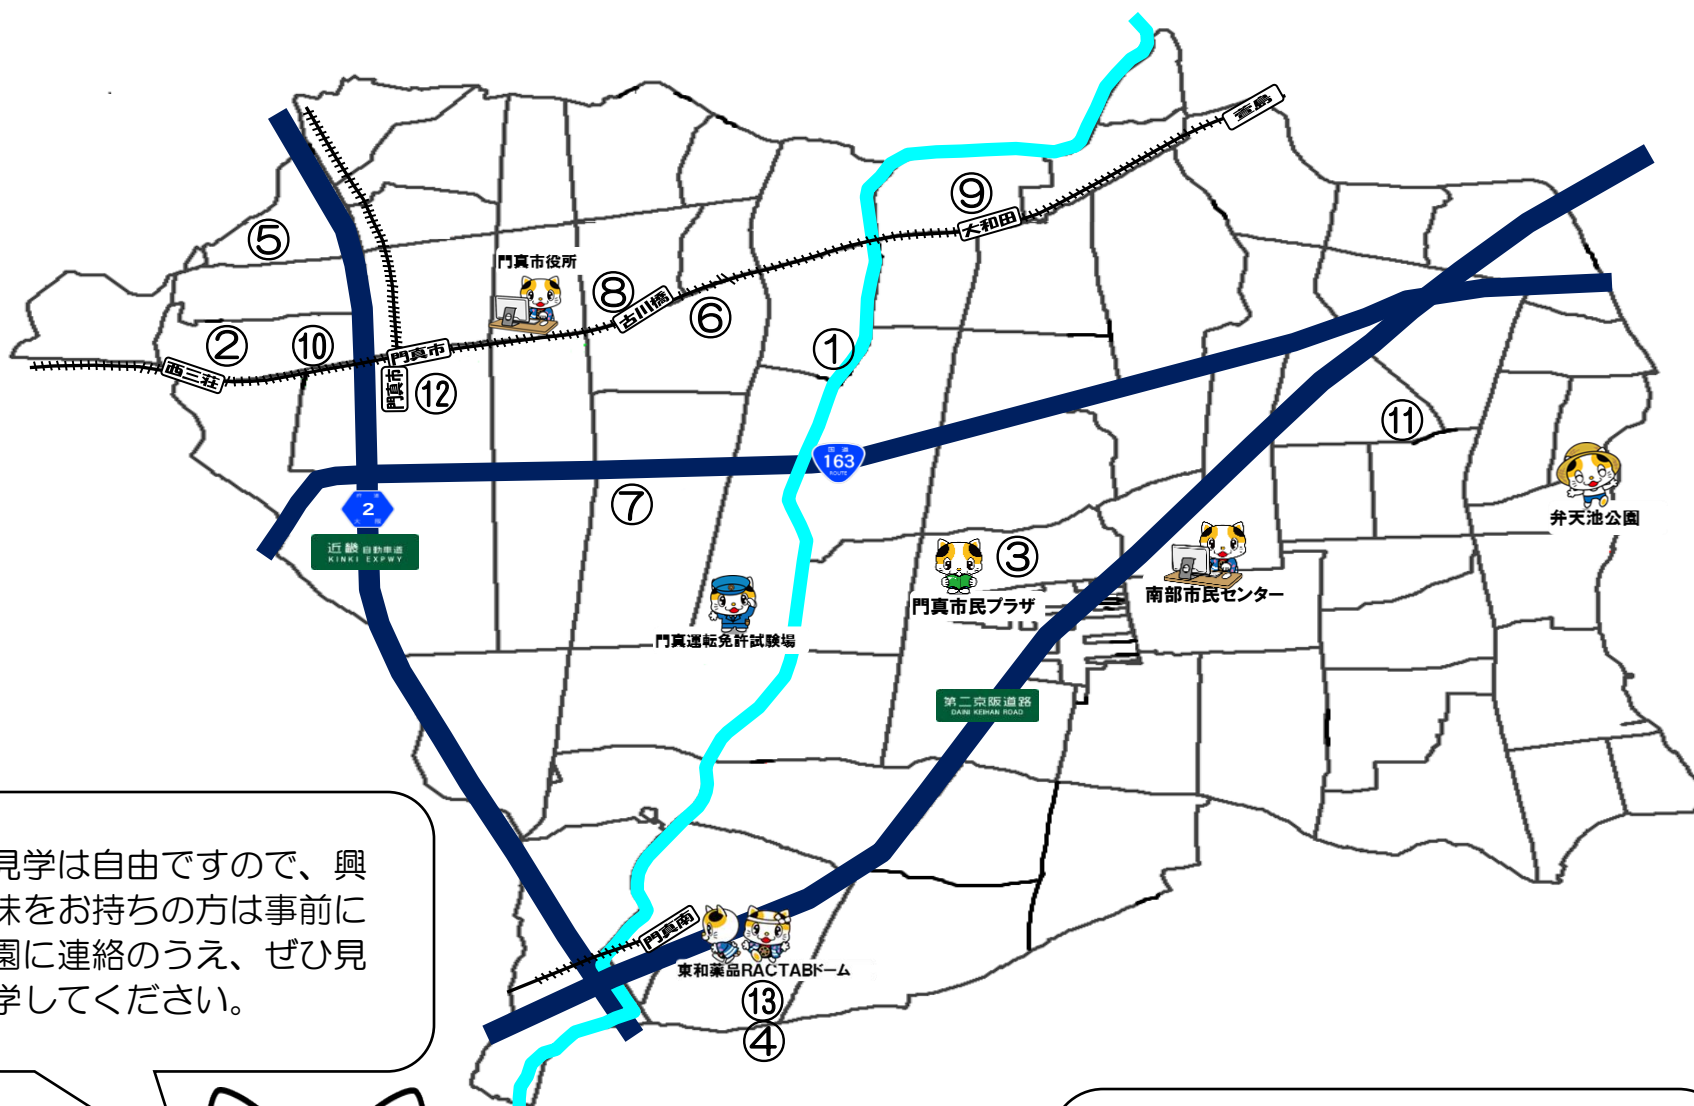

市内小規模保育施設一覧

門真市内には13園の小規模保育施設があります。(令和5年4月1日現在)
規模の特性を生かして家庭的できめ細やかな保育を実施しています。

施設名	所在地	電話番号	定員	保育年齢 (月齢の目安)	連携施設
① おひさま保育園	古川町14-3	06-6908-5887	12	生後3か月～	-
② なごみ広場	栄町4-16	06-6905-0753	12	生後4か月～	-
③ 麦の子共同保育園	沖町19-4	072-883-6006	18	生後2か月～	-
④ まめっこくらぶ	三ツ島3-11-1	072-887-5151	12	1歳児クラス～	大阪ひがし幼稚園
⑤ はすのみ保育園	堂山町25-20	06-7661-8133	19	生後6か月～	-
⑥ 小規模保育園きすな	末広町5-7	06-6907-1588	10	生後2か月～	-
⑦ ぬくもりのおうち保育 門真園	柳田町3-9	06-6780-4146	12	生後6か月～	-
⑧ 柳町園プリスガーデン	幸福町4-22 ヨシカネ第1ビル3F	06-7506-9844	12	生後6か月～	柳町園(1号)
⑨ えがお保育園	宮野町3-21 メリックⅢ2F	072-881-5010	19	生後6か月～	-
⑩ あいとくナーサリー	元町5-27	06-6908-2266	12	生後6か月～	大阪愛徳幼稚園
⑪ めぐみっこクラブ	四宮3-10-24	072-882-0071	18	1歳児クラス～	門真めぐみ幼稚園
⑫ ぬくもりのおうち保育 門真駅前園	新橋町13-16 ハニーボックス門真 2階E号室	06-4397-7734	12	生後6か月～	-
⑬ まめっこ	三ツ島3-11-1	072-800-3119	19	生後6か月～	大阪ひがし幼稚園

(令和5年4月1日現在)

見学は自由ですので、興味をお持ちの方は事前に園に連絡のうえ、ぜひ見学してください。

【お問い合わせ先】

〒571-8585
門真市中町1番1号
門真市こども部保育幼稚園課
TEL: 06-6902-6757 (直通)