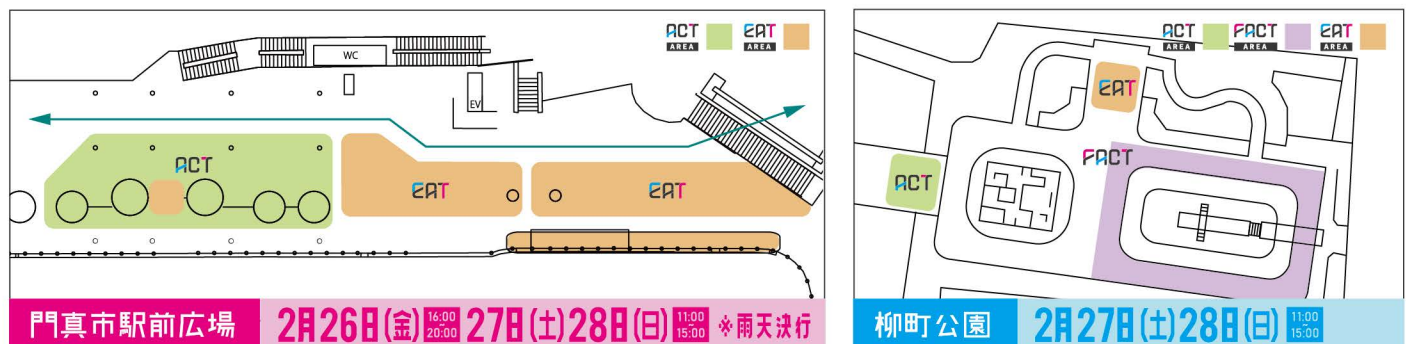

FACT ものづくり

電動キックボードの試乗やこどもものづくりワークショップ、門真のものづくり企業と連携した会場デザイン(Factory Kadoma)

ACT 役者・アクション

門真フィルムコミッションによる高架下シアターやえほんのひろばなど、新しい魅力に出会うカルチャープログラム。国内・世界の魅力的なコンテンツをお楽しみ頂けます。

				
電動キックボード試乗 (EXx inc.) ※原付免許必要	こどもものづくりワークショップ (布くらふと ~OneTeam~ U-KO造形表現する人)	海洋堂フィギュア塗装教室 (海洋堂) ※海洋堂本社 (27日のみ) ※Facebookにて予約制	高架下シアター (門真フィルムコミッション)	えほんのひろば (門真市立図書館)

EAT 飲食屋台

魅力的な食が集結する駅前屋台街。野菜中心デリ、自家焙煎珈琲、スープ&タコス、肉バル、牡蠣小屋、ピザ、地酒や個性的なバーなど様々な食をお楽しみ頂けます。テイクアウトもOK。
※大声抑止の観点から、お酒の提供は中止致します。

					
ハレル食堂	スギハラコーヒーロースター	G group	肉バル	西丸	クーバー

				
クービー	ラフメーカー	あぶり家	出店中止	コーヒーノキ

門真市駅前広場 2月26日(金) 16:00~20:00 27日(土) 28日(日) 11:00~15:00 ※雨天決行

柳町公園 2月27日(土) 28日(日) 11:00~15:00

- ※駅前広場へ自転車でお越しの際は、新橋公園にお停めください。※当日は駅前広場・ロータリーが一部通行止めになりますのでご了承ください。※柳町公園の「電動キックボード試乗」のエリア(紫色のゾーン内)はイベント時間中は遊戯できません。
- 新型コロナウイルス感染拡大防止への取り組みを行います。
 - スタッフの手洗いとマスクの徹底
 - 消毒液の配置
 - 店内消毒の徹底
 - 距離をとった座席の配置
- 来場者の皆さんへお願い 来場多数の際、入場制限を行う場合があります 備え付けの消毒液をご利用下さい 体調の悪い方は来場をご遠慮ください 会話の際はマスク着用願います