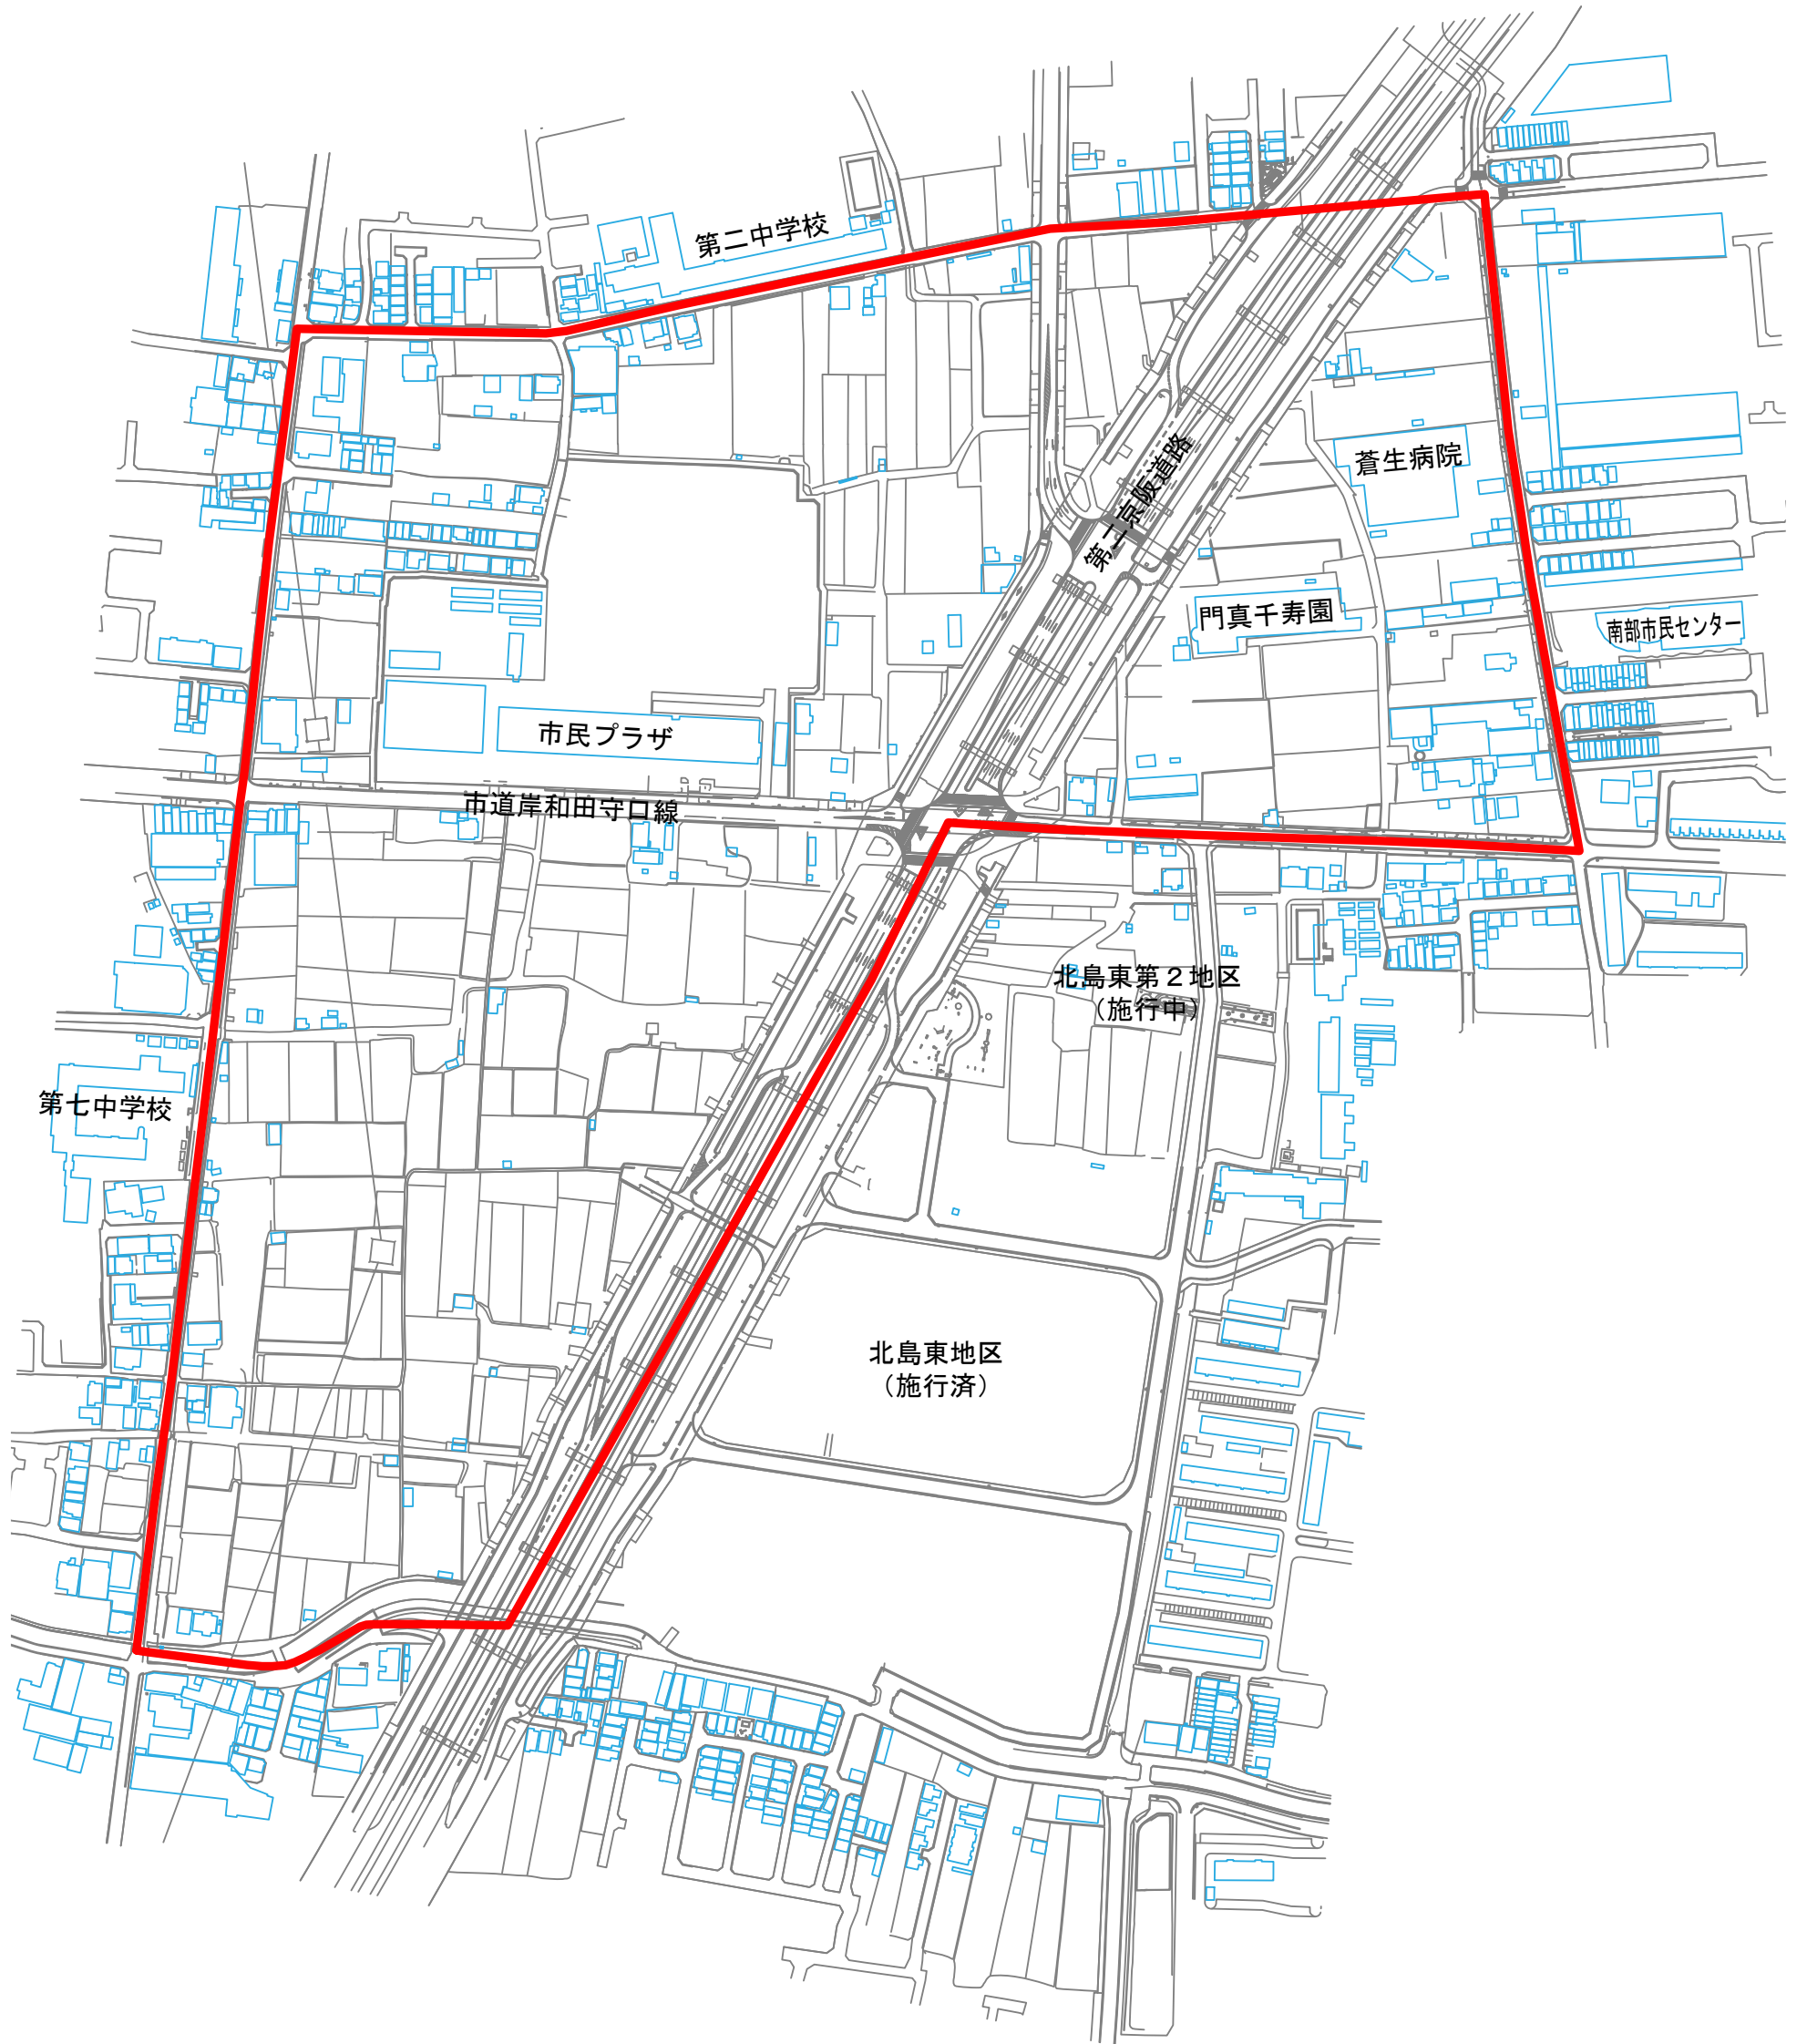

門真市北島西・北地区まちづくり推進調査業務委託 位置図

 調査区域