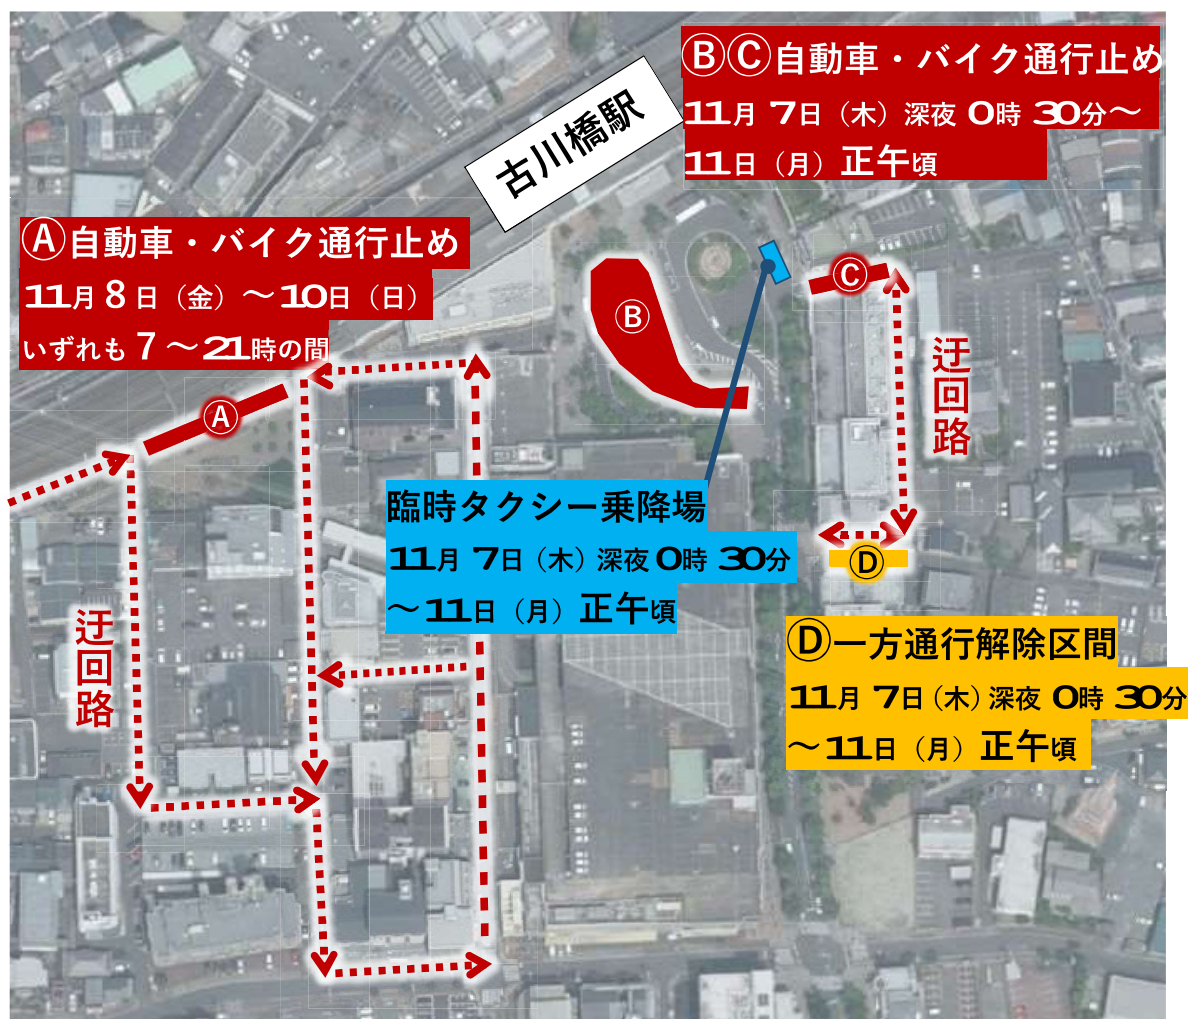

## 自動車・バイクの通行止め並びに迂回のお願ひ

本市では古川橋駅南側周辺で、

11月7日(木)深夜0時30分～11日(月)正午頃の間

社会実験実施のため、

自動車・バイクを通行止めとさせていただきます。

ご不便をおかけし恐縮ですが、通行される際は、

迂回のご協力をよろしくお願ひいたします。

※現時点の予定で、変更の可能性があります。

<問合せ先> 門真市地域整備課：06-6902-6311 (直通)