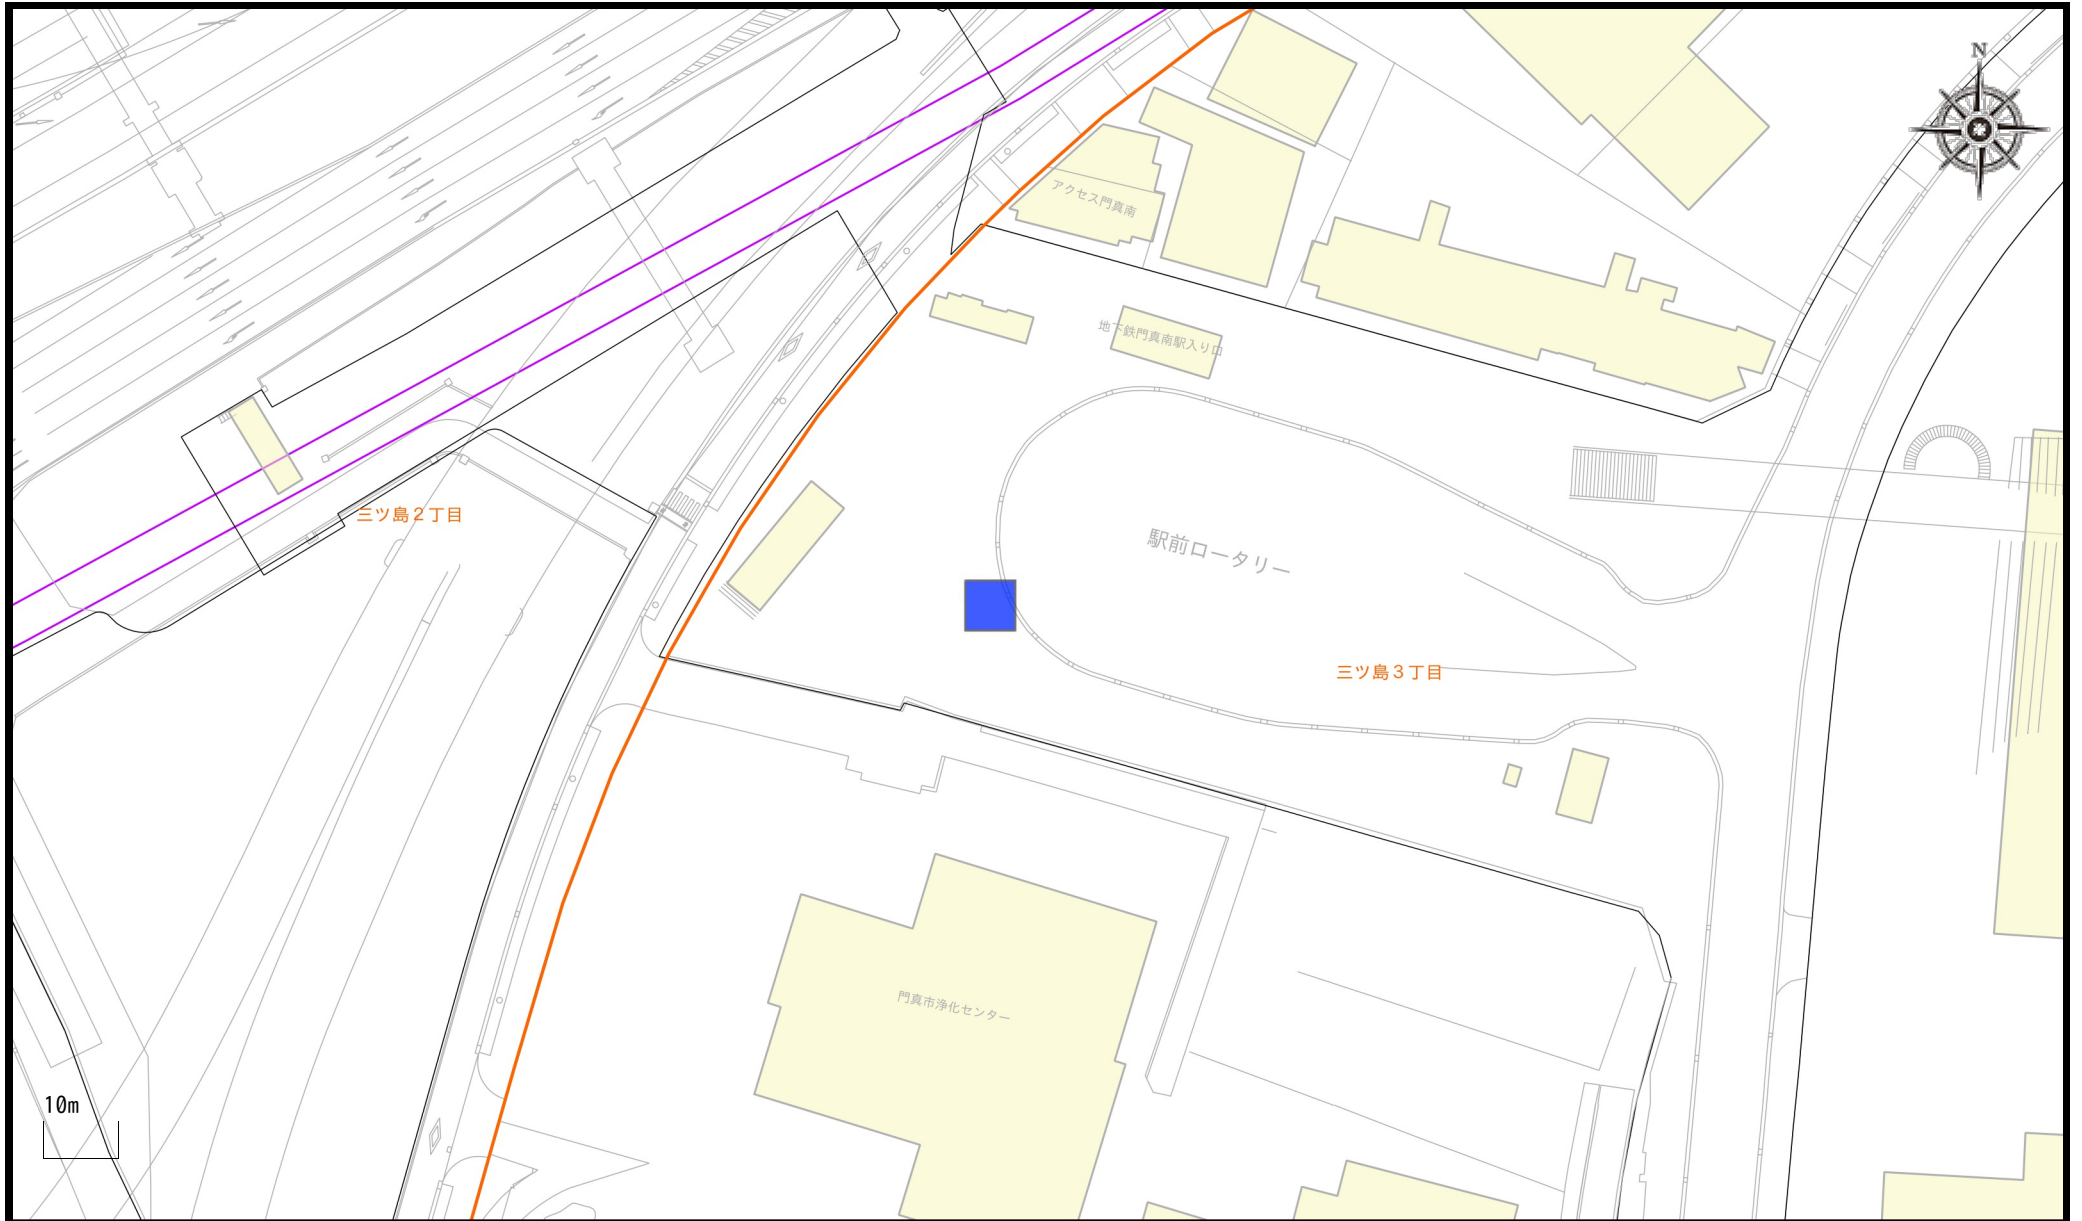

# 門真南駅

# 砂子水路横