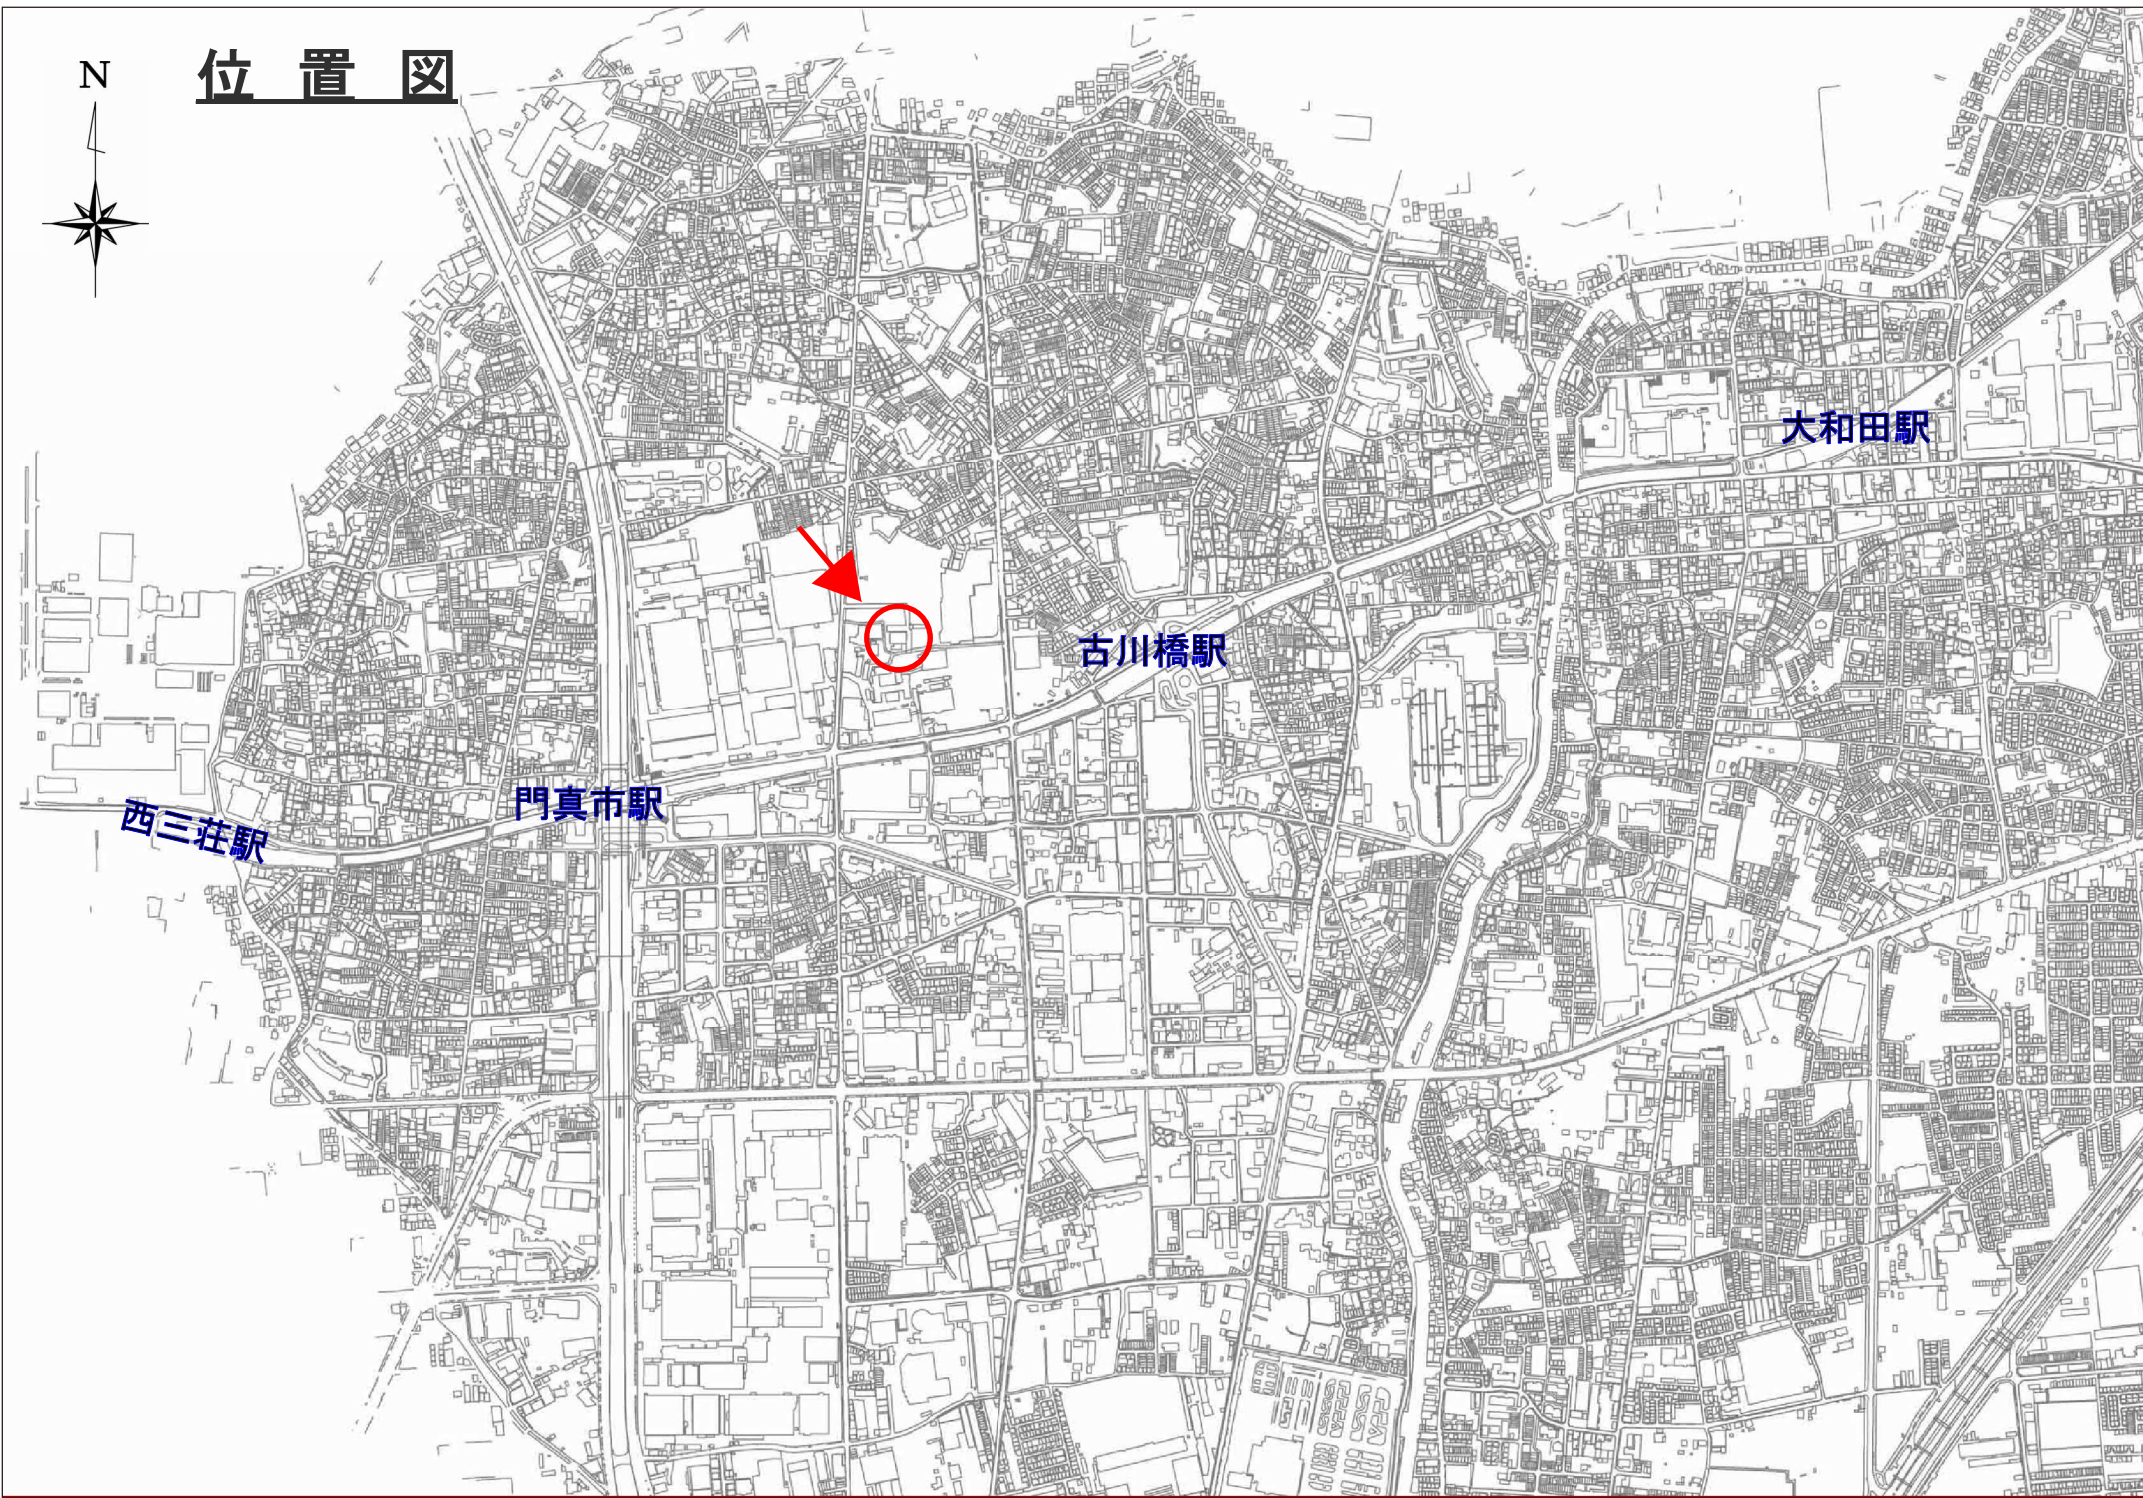

N

位置図

大和田駅

古川橋駅

門真市駅

西三荘駅

位置図