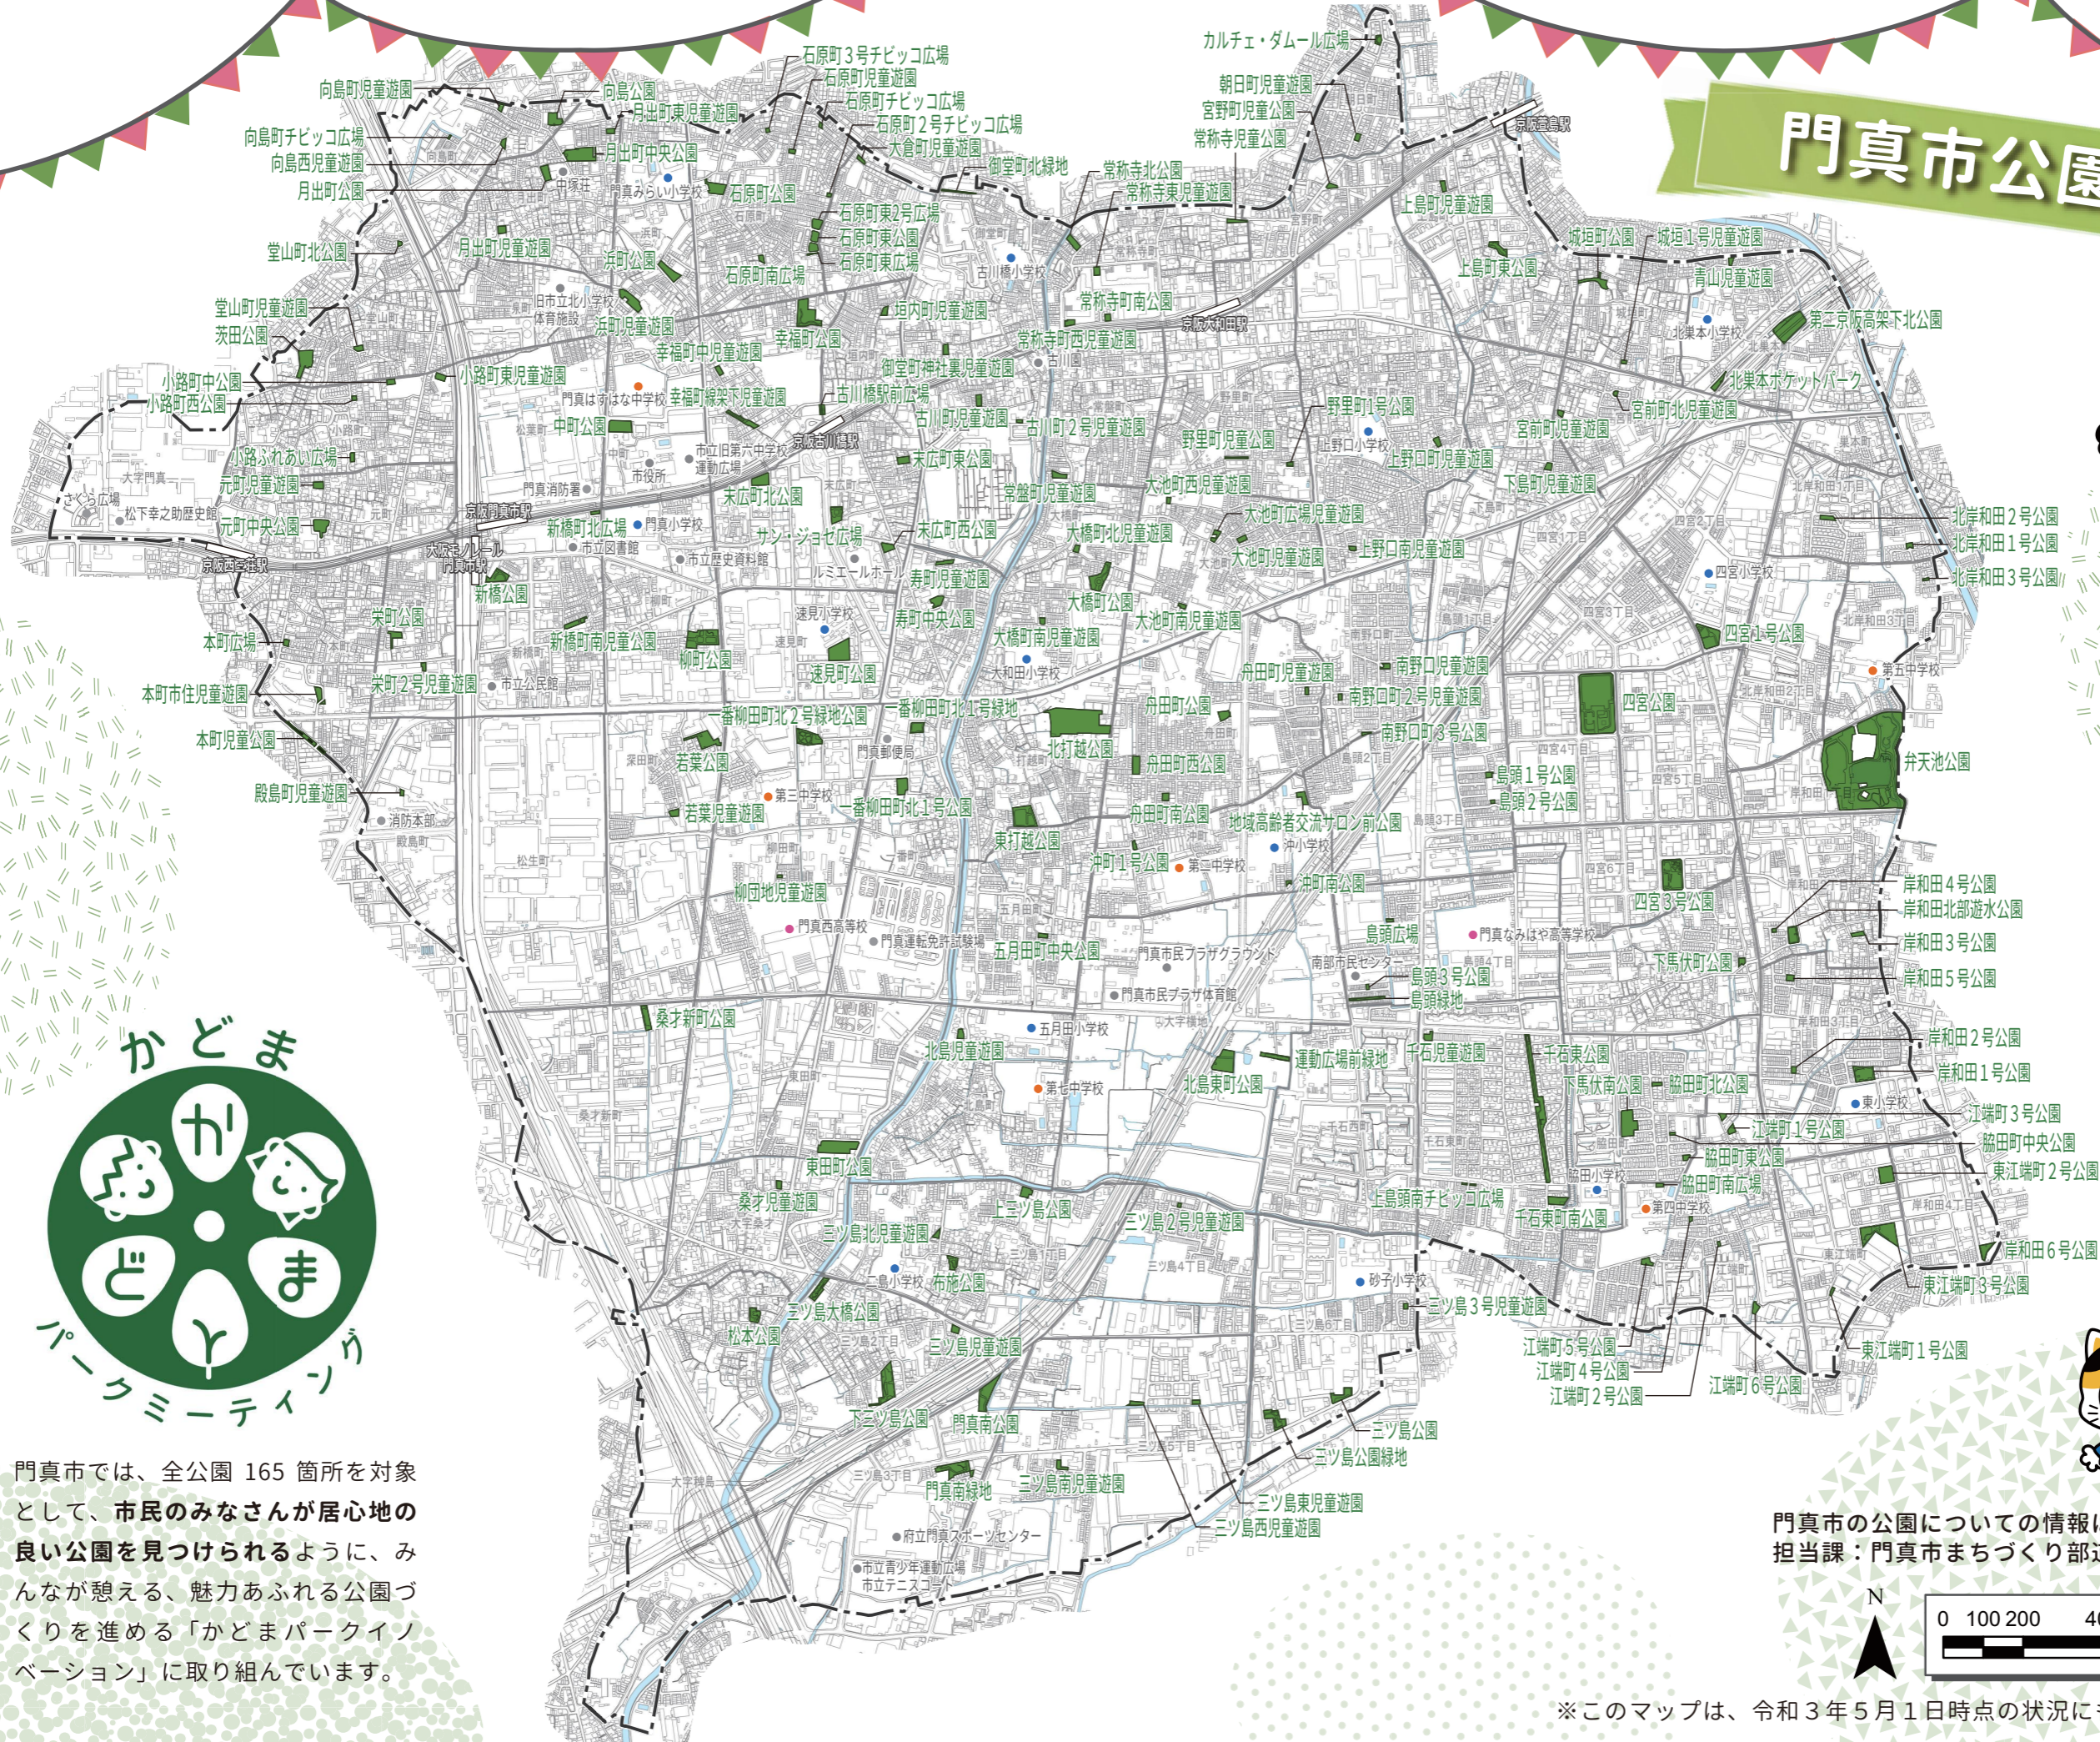

門真市公園マップ

門真市では、全公園 165 箇所を対象として、市民のみなさんが居心地の良い公園を見つけられるように、みんなが憩える、魅力あふれる公園づくりを進める「かどまパークイノベーション」に取り組んでいます。

門真市ホームページ
「公園・緑化」

門真市の公園についての情報はこちら⇒
担当課：門真市まちづくり部道路公園課

※このマップは、令和3年5月1日時点の状況にもとづいて作成しています。