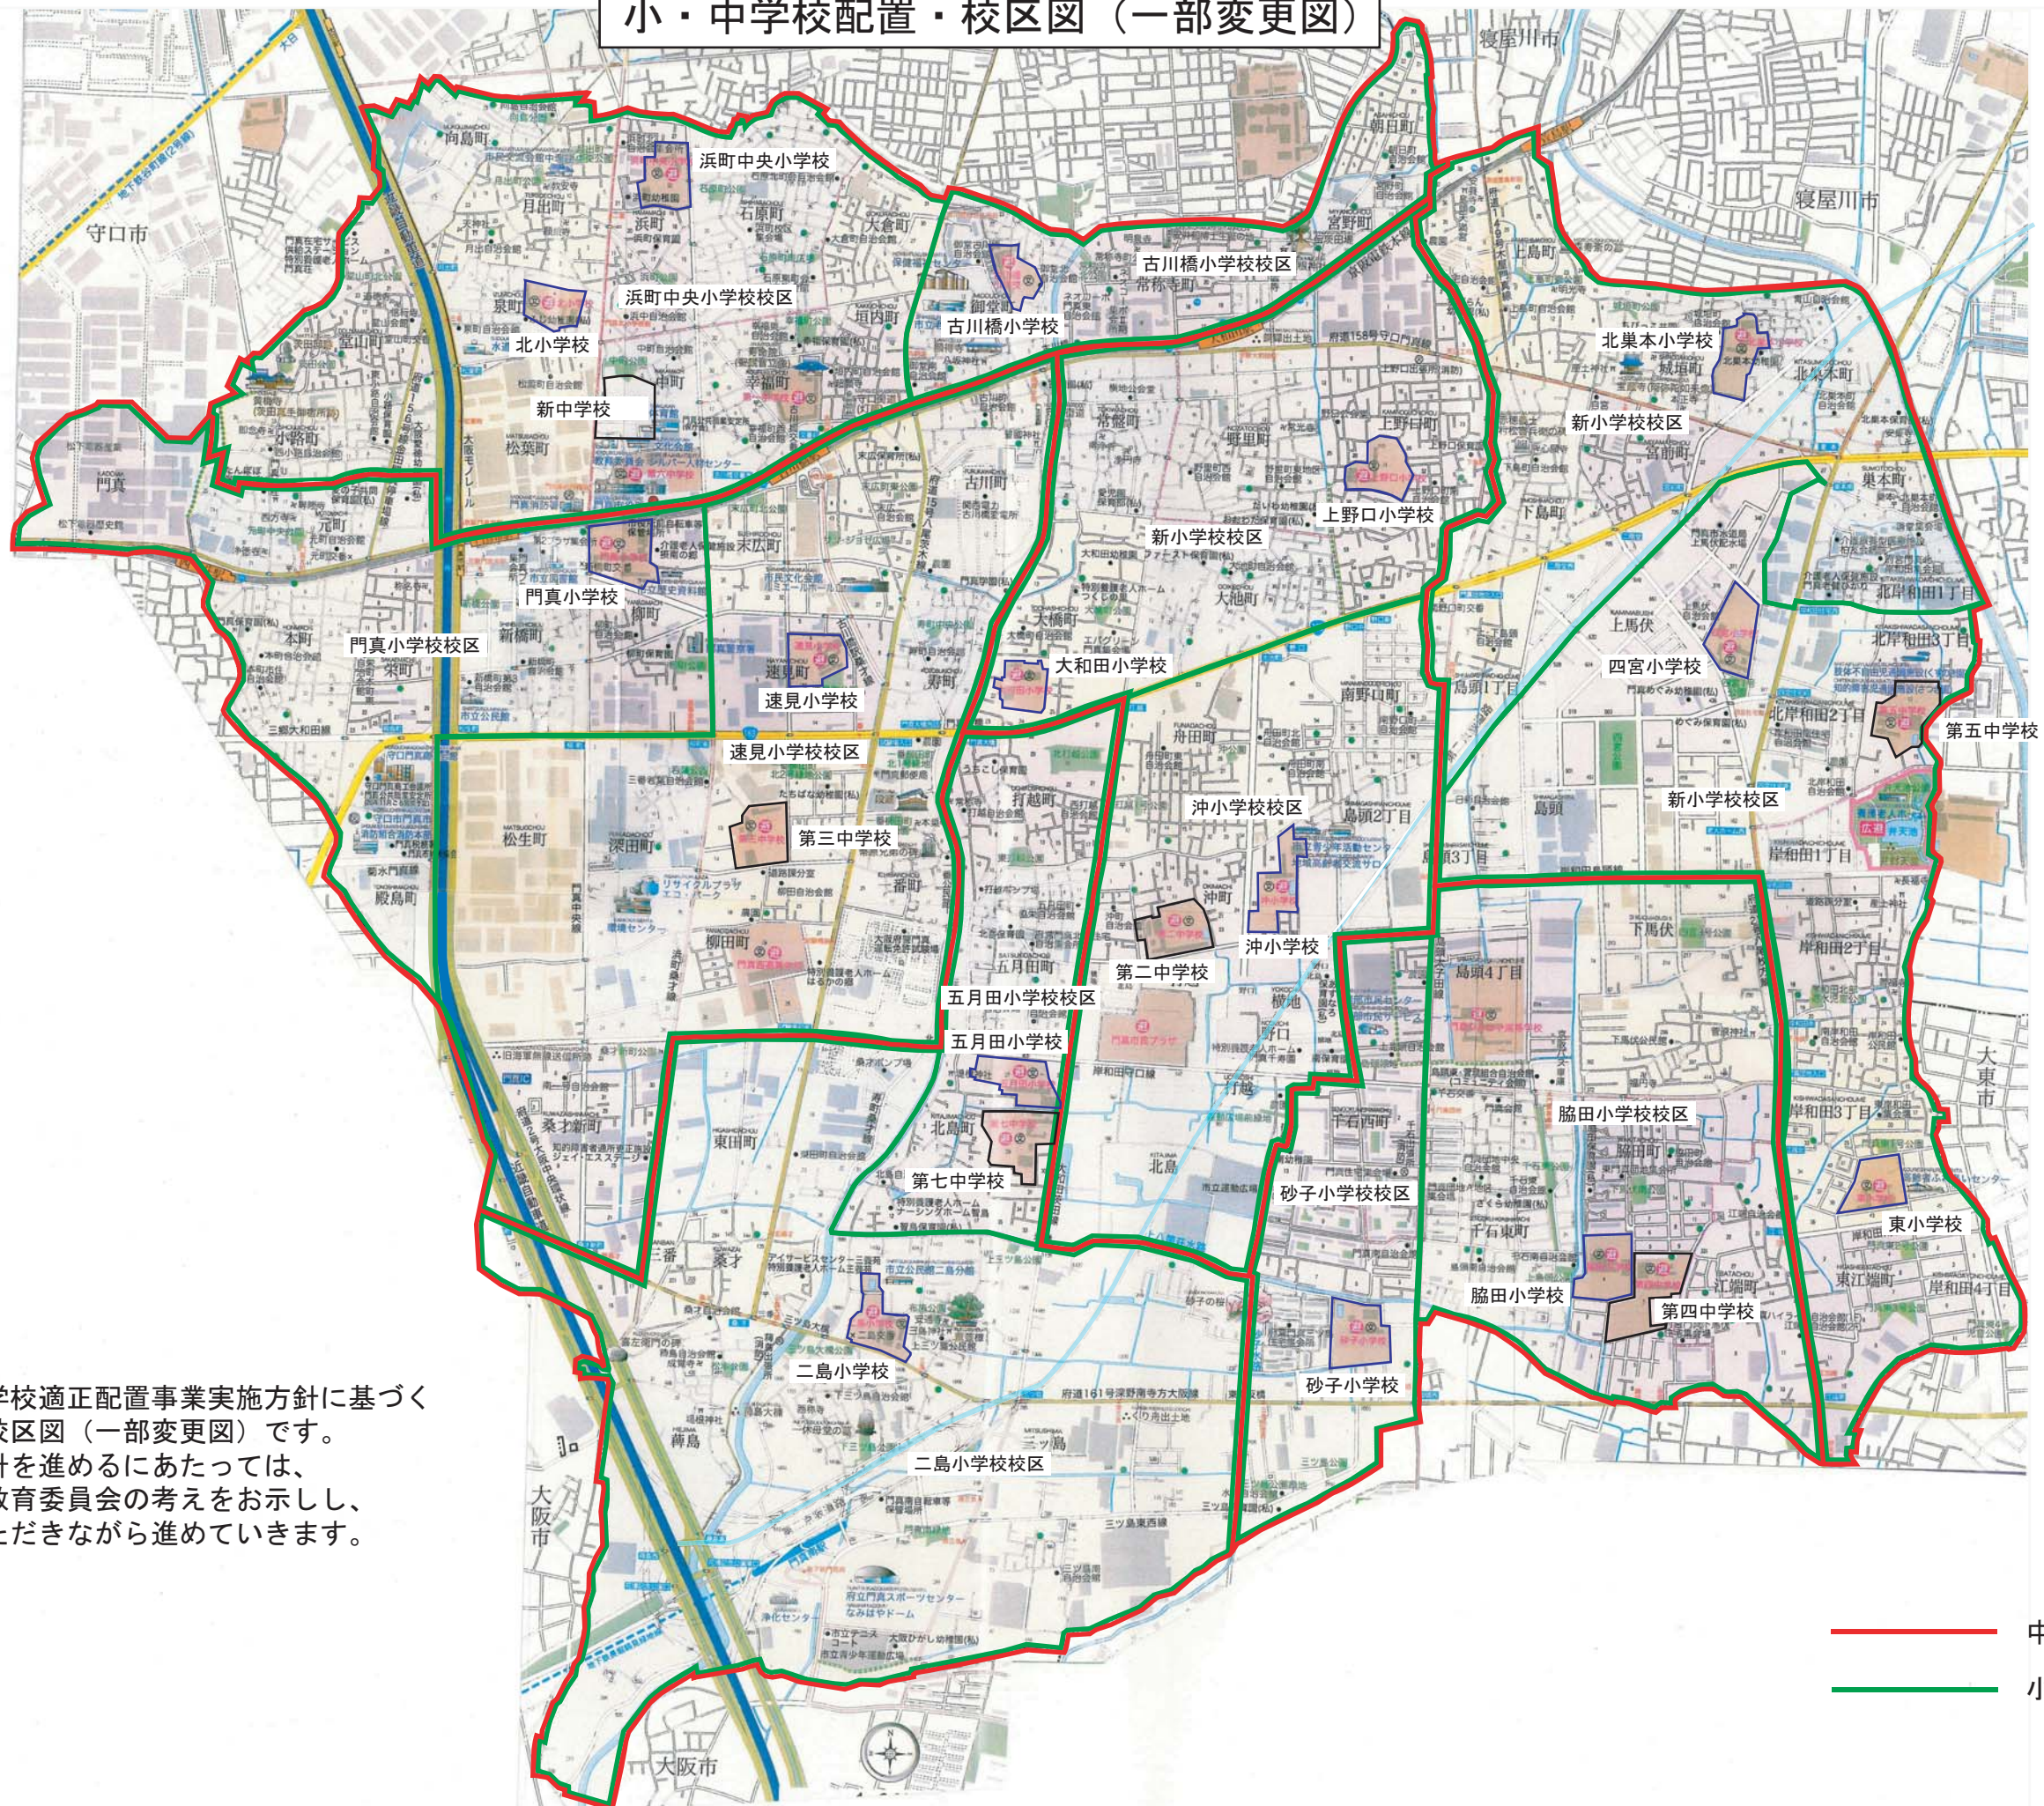

小・中学校配置・校区図（一部変更図）

※
現時点での門真市学校適正配置事業実施方針に基づく
小・中学校配置・校区図（一部変更図）です。
今後、この実施方針を進めるにあたっては、
それぞれの時期に教育委員会の考えをお示しし、
地域のご意見をいただきながら進めていきます。

- 中学校校区域
- 小学校校区域