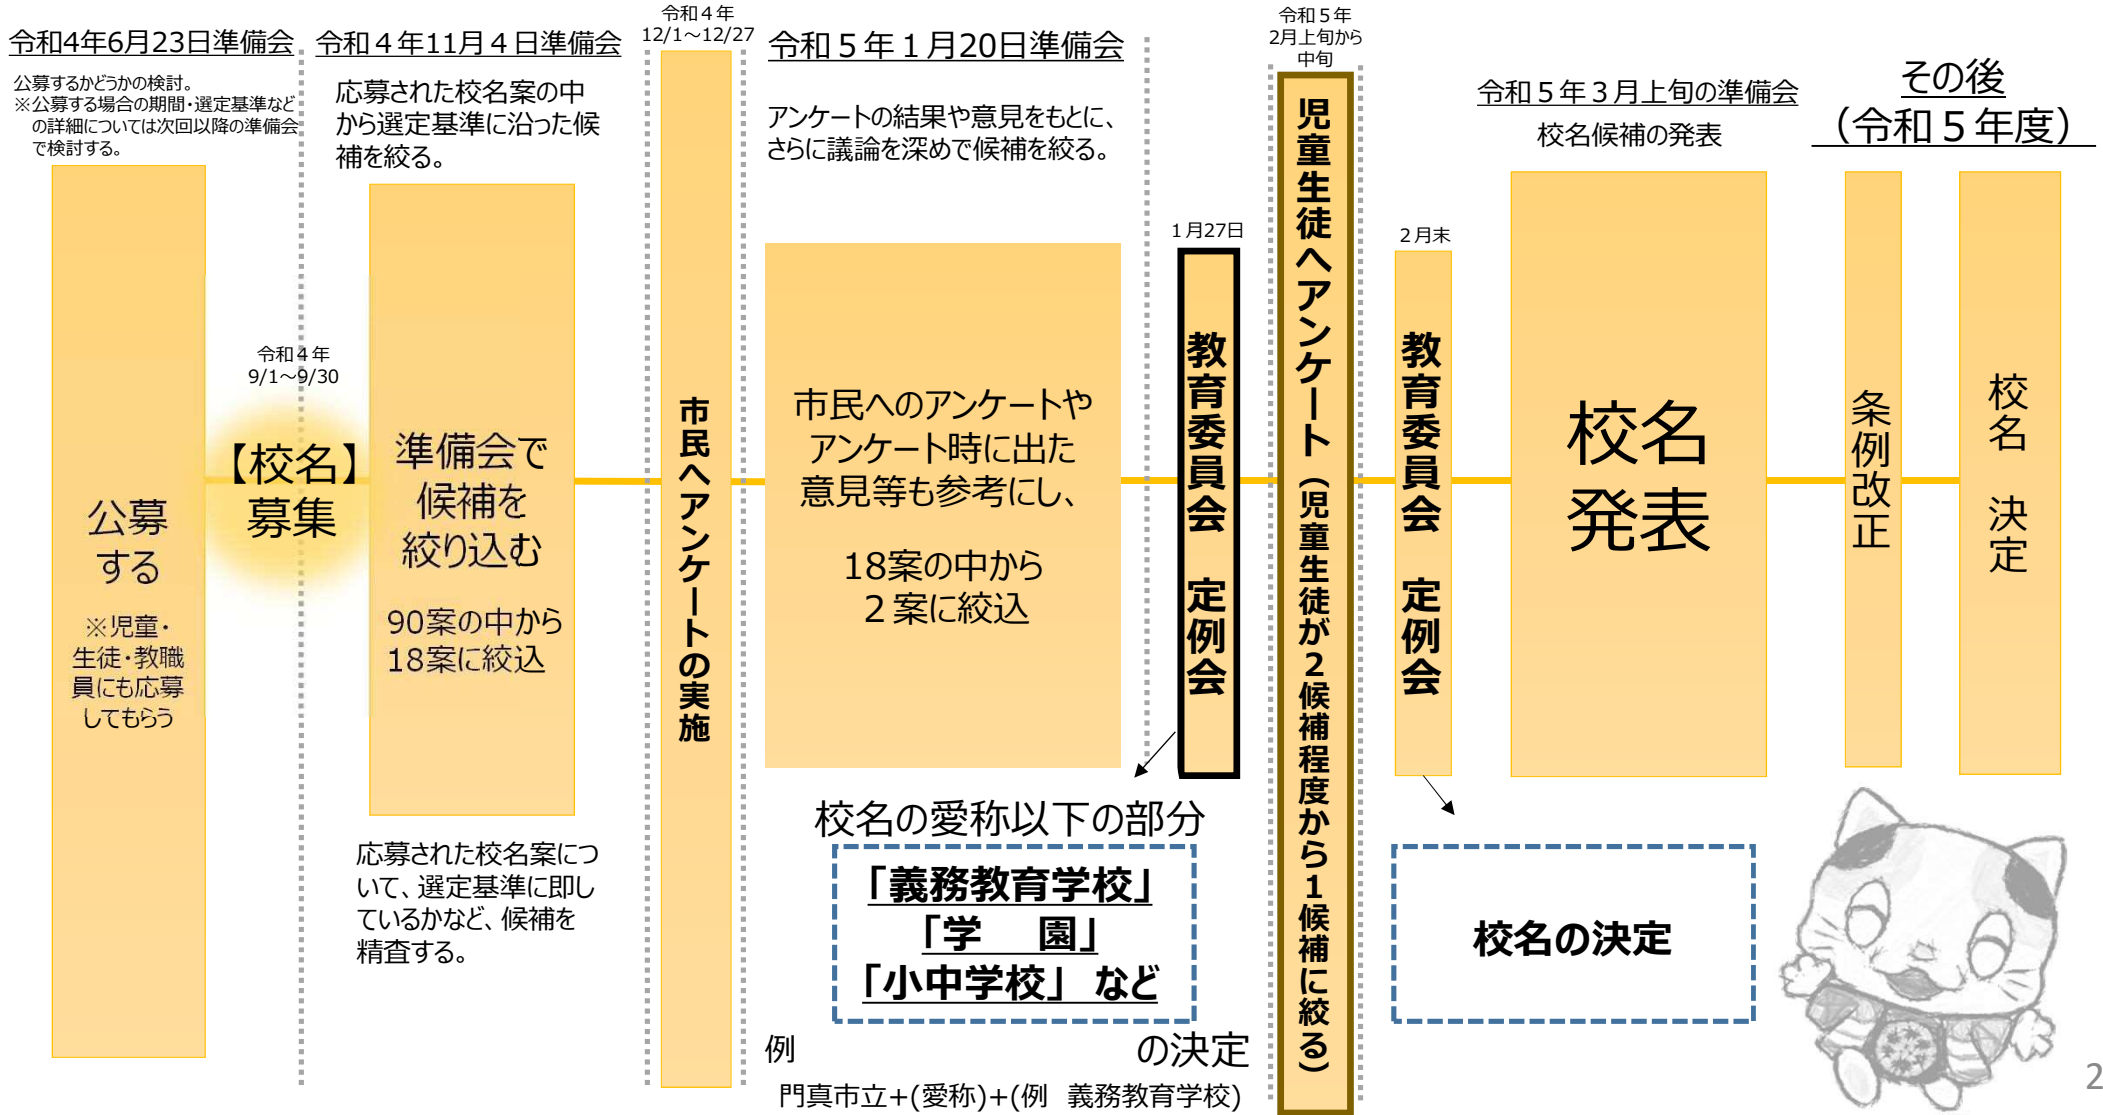

令和5年 門真市教育委員会  
第1回定例会 議案第1号 資料

令和5年1月27日  
門真市教育委員会  
教育企画課

# 【第四中学校区義務教育学校】選定基準に基づく校名の選定の流れ