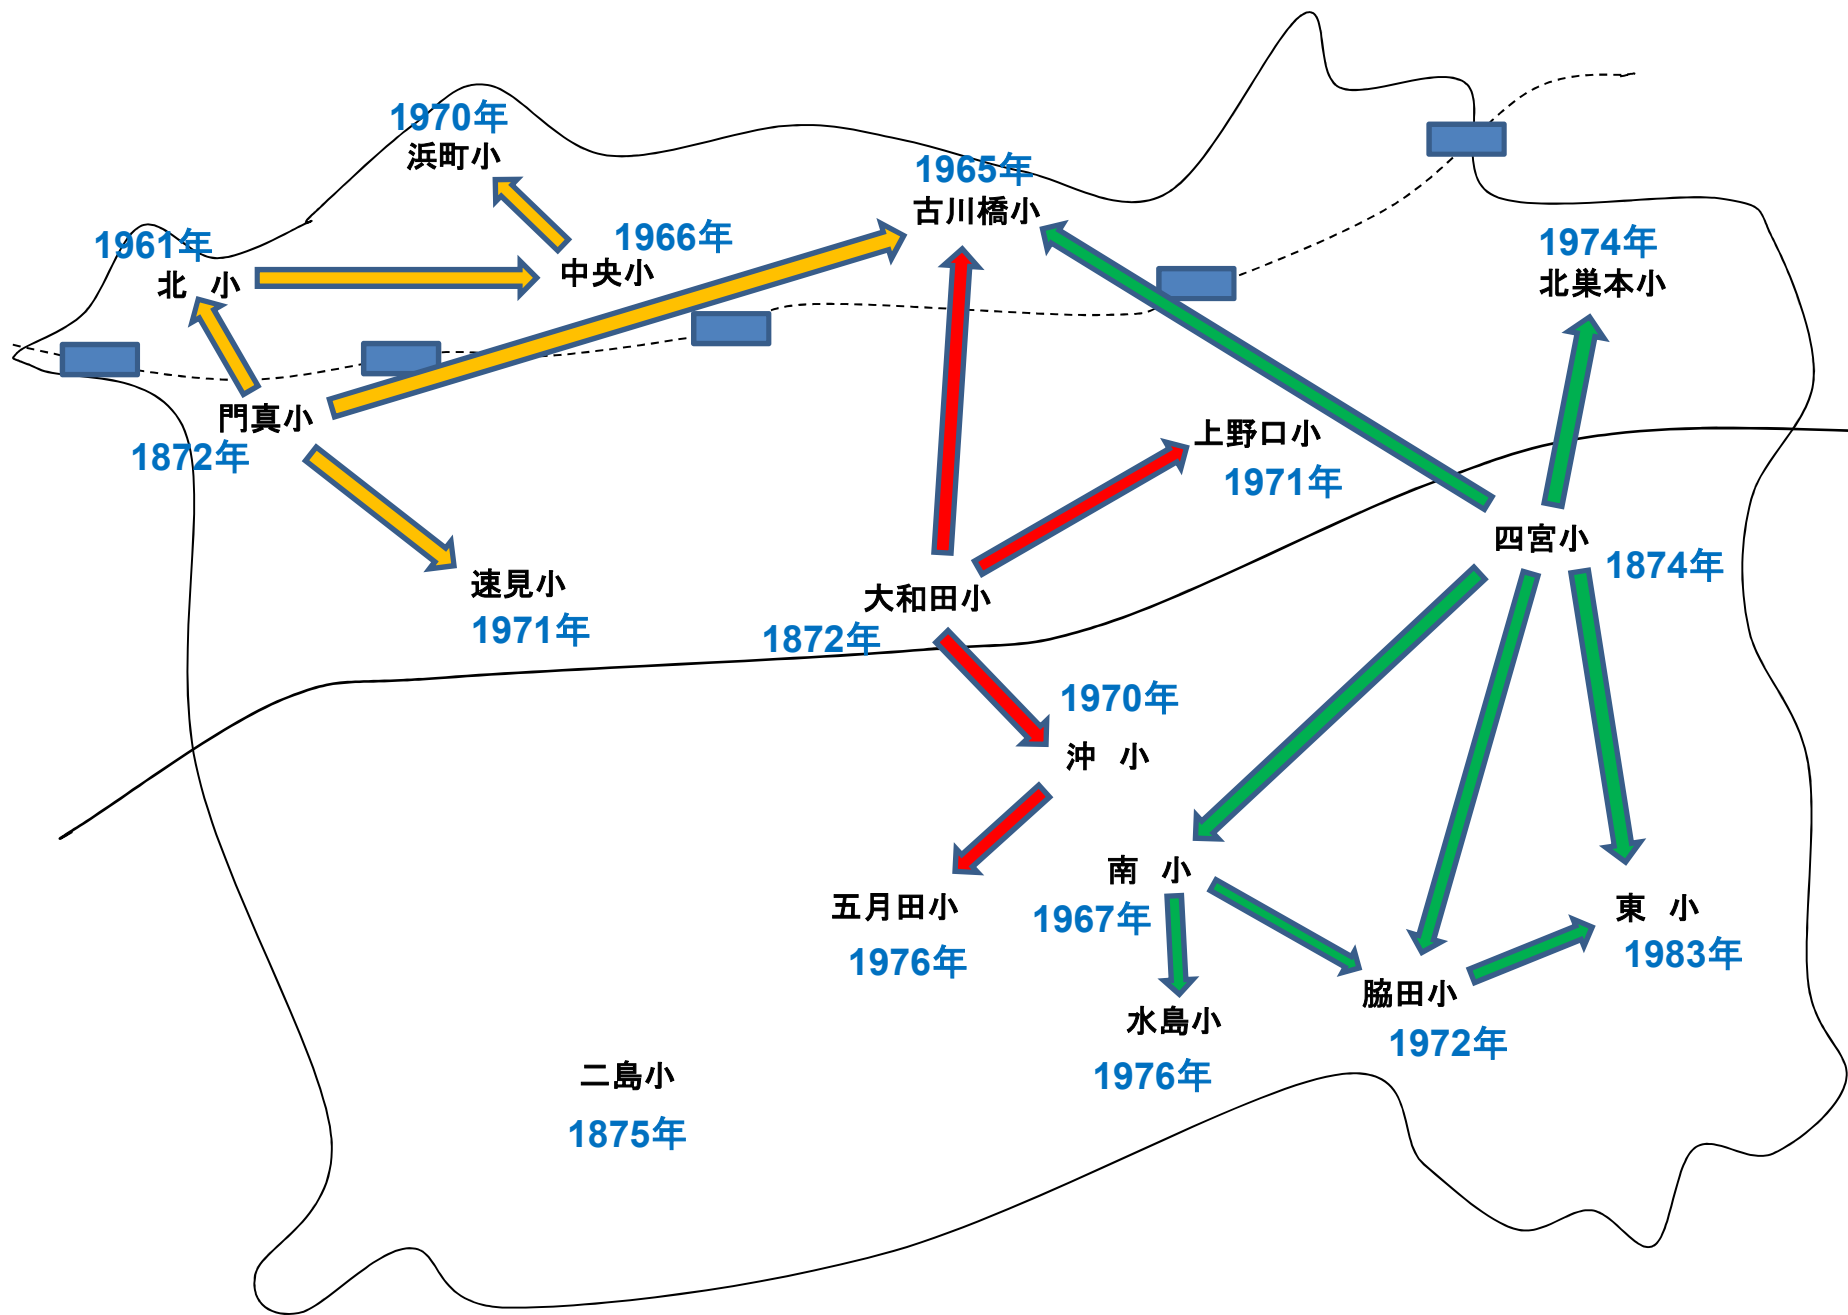

門真市の学校の移り変わり

ガラスケ

昭和10年(1935年)ごろの様子
(昭和35年まで小学校はこの4校だけでした。)

■ 門真市の人口のうつり変わり

(人) (2010年 こくせいちょうさ 国勢調査より)

児童生徒数の推移

門真市の小学校の児童数（昭和45年（1970年））

学校名	児童数	学級数
門真小	2 1 7 6	5 4
北 小	1 2 3 9	3 1
中央小	7 7 3	2 1
浜町小	8 9 6	2 2
古川橋小	1 1 5 0	3 0
大和田小	1 3 6 1	3 4
四宮小	1 2 4 0	3 0
南 小	1 3 2 7	3 2
沖 小	7 4 7	1 8
二島小	3 9 8	1 2

門真の小学校が増えていった様子(学校分離)

門真の小学校が減っていった様子(学校統合)

中学校の分離・統合

門真市における「学校統合」

平成17年 (2005年)	南 小学校 水島小学校	} 砂子小学校
平成20年 (2008年)	浜町小学校 中央小学校	} 浜町中央小学校
平成24年 (2012年)	浜町中央小学校 北 小学校	} 門真みらい小学校
	第一中学校 第六中学校	} 門真はすはな中学校

令和元年(2019年)度 児童生徒数=7673人 (昭和55年(1980年)度=24088人)