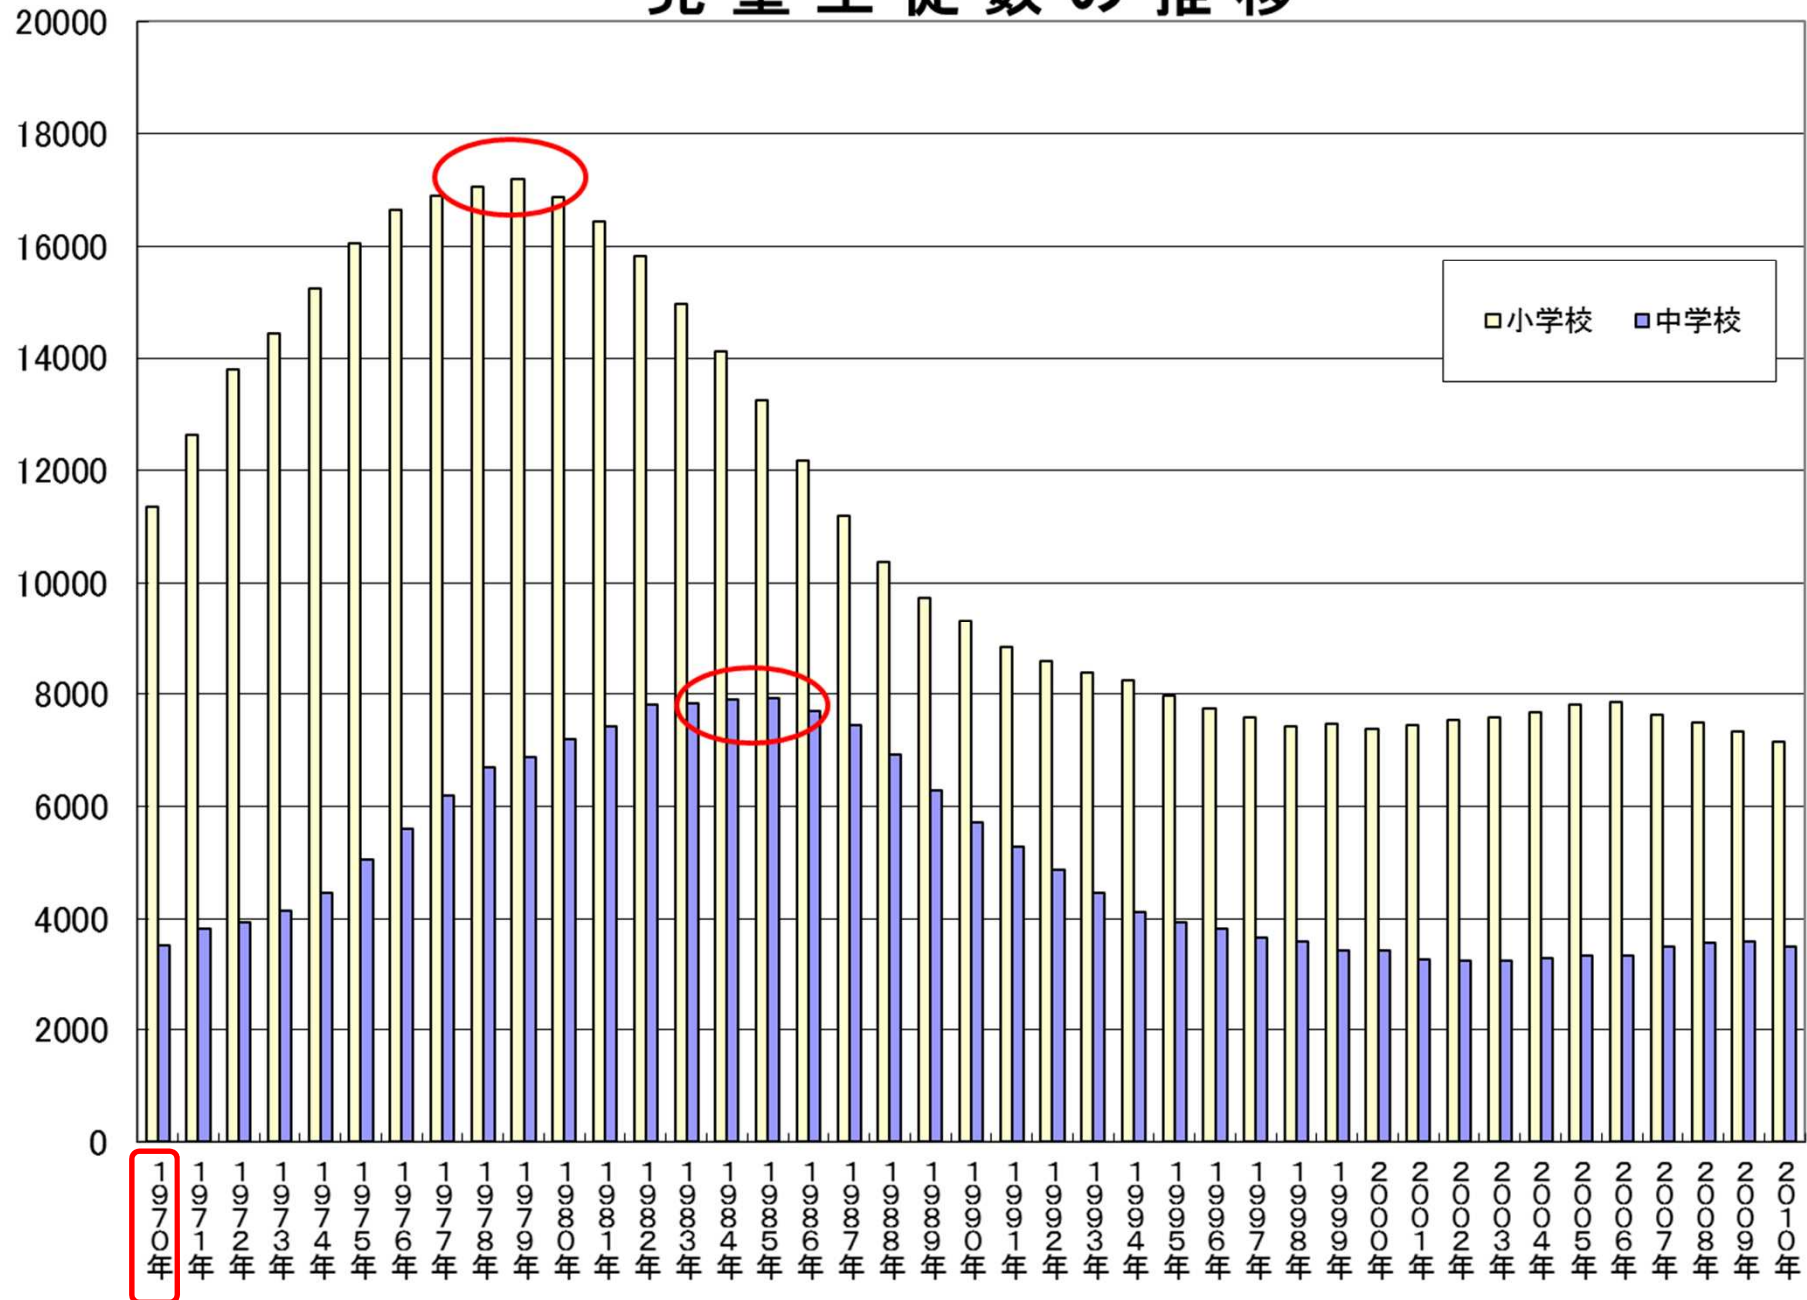

門真市の学校の移り変わり

ガラスケ

昭和10年(1935年)ごろの様子
(昭和35年まで小学校はこの4校だけでした。)

■ 門真市の人口のうつり変わり

(人) (2010年 こくせいちょうさ 国勢調査より)

児童生徒数の推移

門真市の小学校の児童数（昭和45年（1970年））

学校名	児童数	学級数
門真小	2 1 7 6	5 4
北 小	1 2 3 9	3 1
中央小	7 7 3	2 1
浜町小	8 9 6	2 2
古川橋小	1 1 5 0	3 0
大和田小	1 3 6 1	3 4
四宮小	1 2 4 0	3 0
南 小	1 3 2 7	3 2
沖 小	7 4 7	1 8
二島小	3 9 8	1 2

門真の小学校が増えていった様子(学校分離)

門真の小学校が減っていった様子(学校統合)

中学校の分離・統合

門真市における「学校統合」

平成17年 (2005年)	南 小学校 水島小学校	} 砂子小学校
平成20年 (2008年)	浜町小学校 中央小学校	} 浜町中央小学校
平成24年 (2012年)	浜町中央小学校 北 小学校	} 門真みらい小学校
	第一中学校 第六中学校	} 門真はすはな中学校

令和元年(2019年)度 児童生徒数=7673人 (昭和55年(1980年)度=24088人)