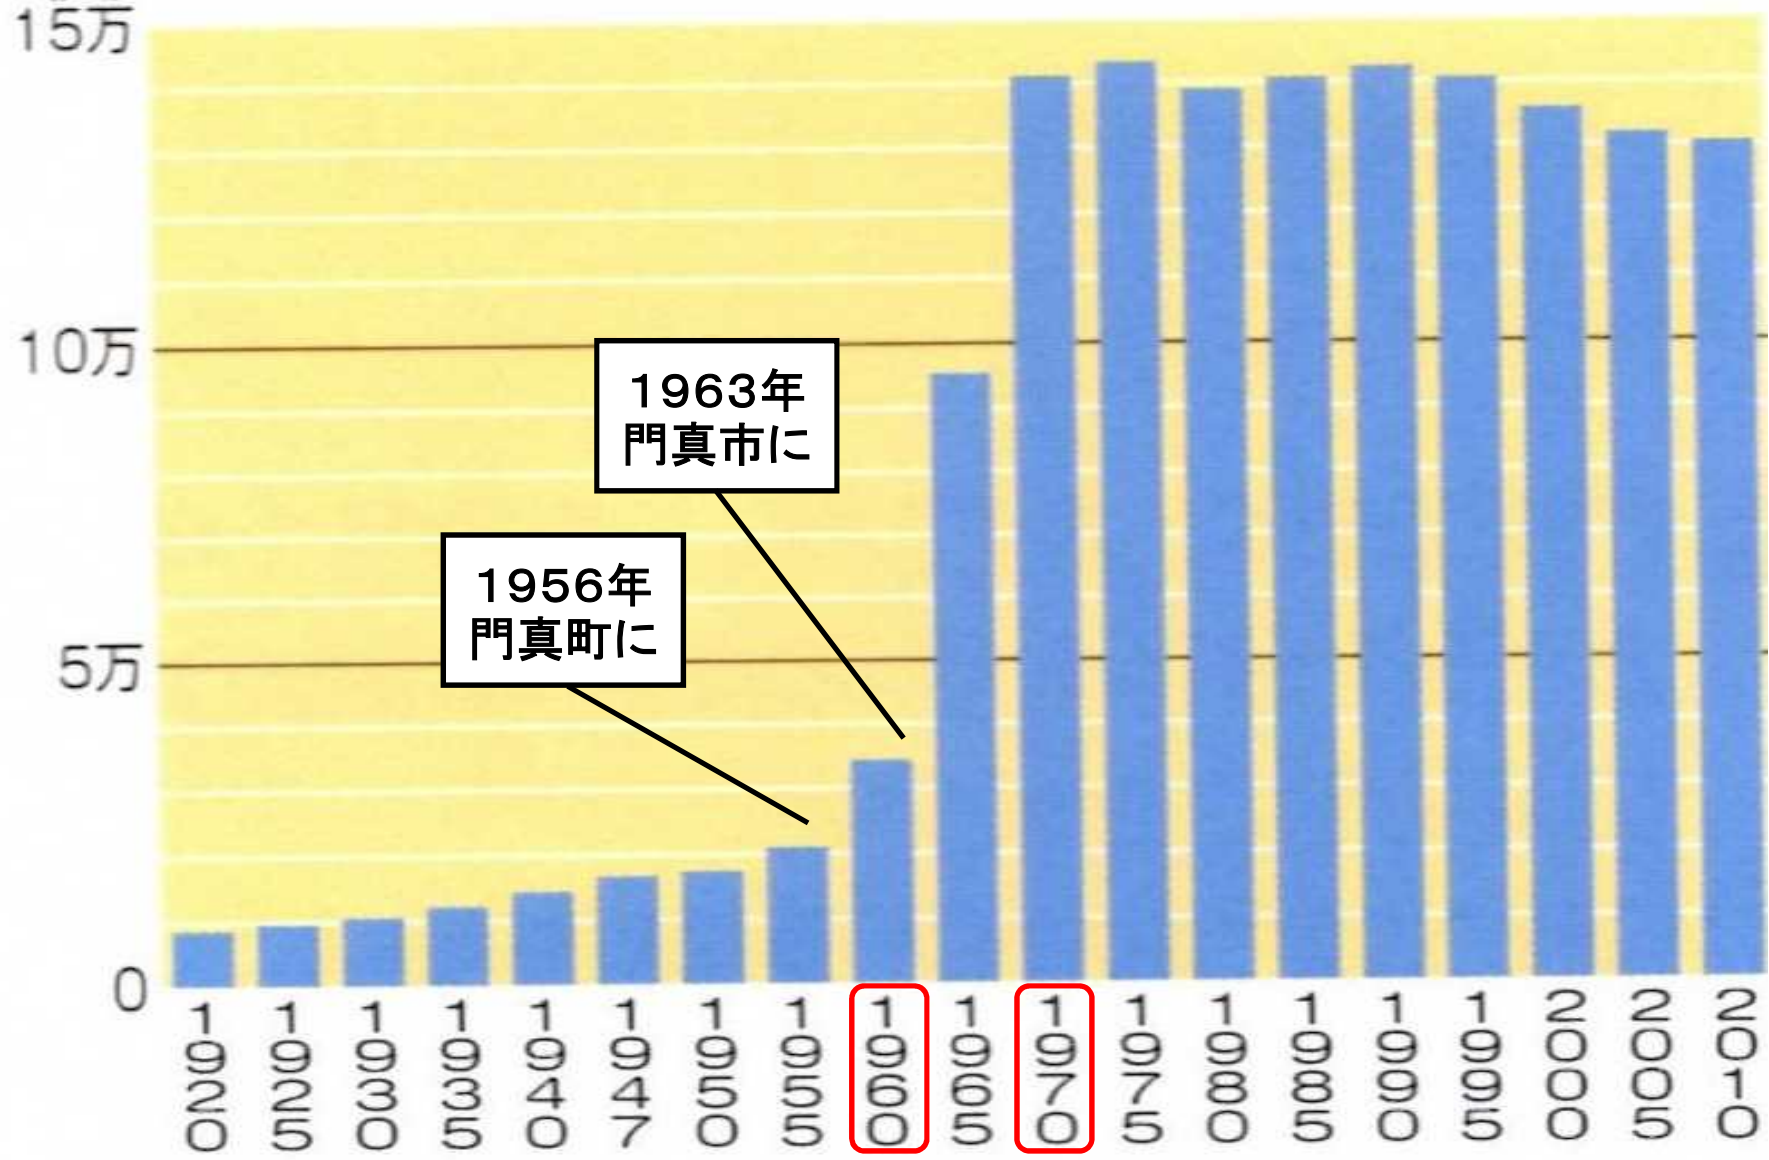

門真市の学校の移り変わり

ガラスケ

昭和10年(1935年)ごろの様子
(昭和35年まで小学校はこの4校だけでした。)

■ 門真市の人口のうつり変わり

(人) (2010年 こくせいちょうさ 国勢調査より)

児童生徒数の推移

門真市の小学校の児童数（昭和45年（1970年））

学校名	児童数	学級数
門真小	2 1 7 6	5 4
北 小	1 2 3 9	3 1
中央小	7 7 3	2 1
浜町小	8 9 6	2 2
古川橋小	1 1 5 0	3 0
大和田小	1 3 6 1	3 4
四宮小	1 2 4 0	3 0
南 小	1 3 2 7	3 2
沖 小	7 4 7	1 8
二島小	3 9 8	1 2

門真の小学校が増えていった様子(学校分離)

門真の小学校が減っていった様子(学校統合)

中学校の分離・統合

門真市における「学校統合」

平成17年 (2005年)	南 小学校 水島小学校	} 砂子小学校
平成20年 (2008年)	浜町小学校 中央小学校	} 浜町中央小学校
平成24年 (2012年)	浜町中央小学校 北 小学校	} 門真みらい小学校
	第一中学校 第六中学校	} 門真はすはな中学校

令和元年(2019年)度 児童生徒数=7673人 (昭和55年(1980年)度=24088人)