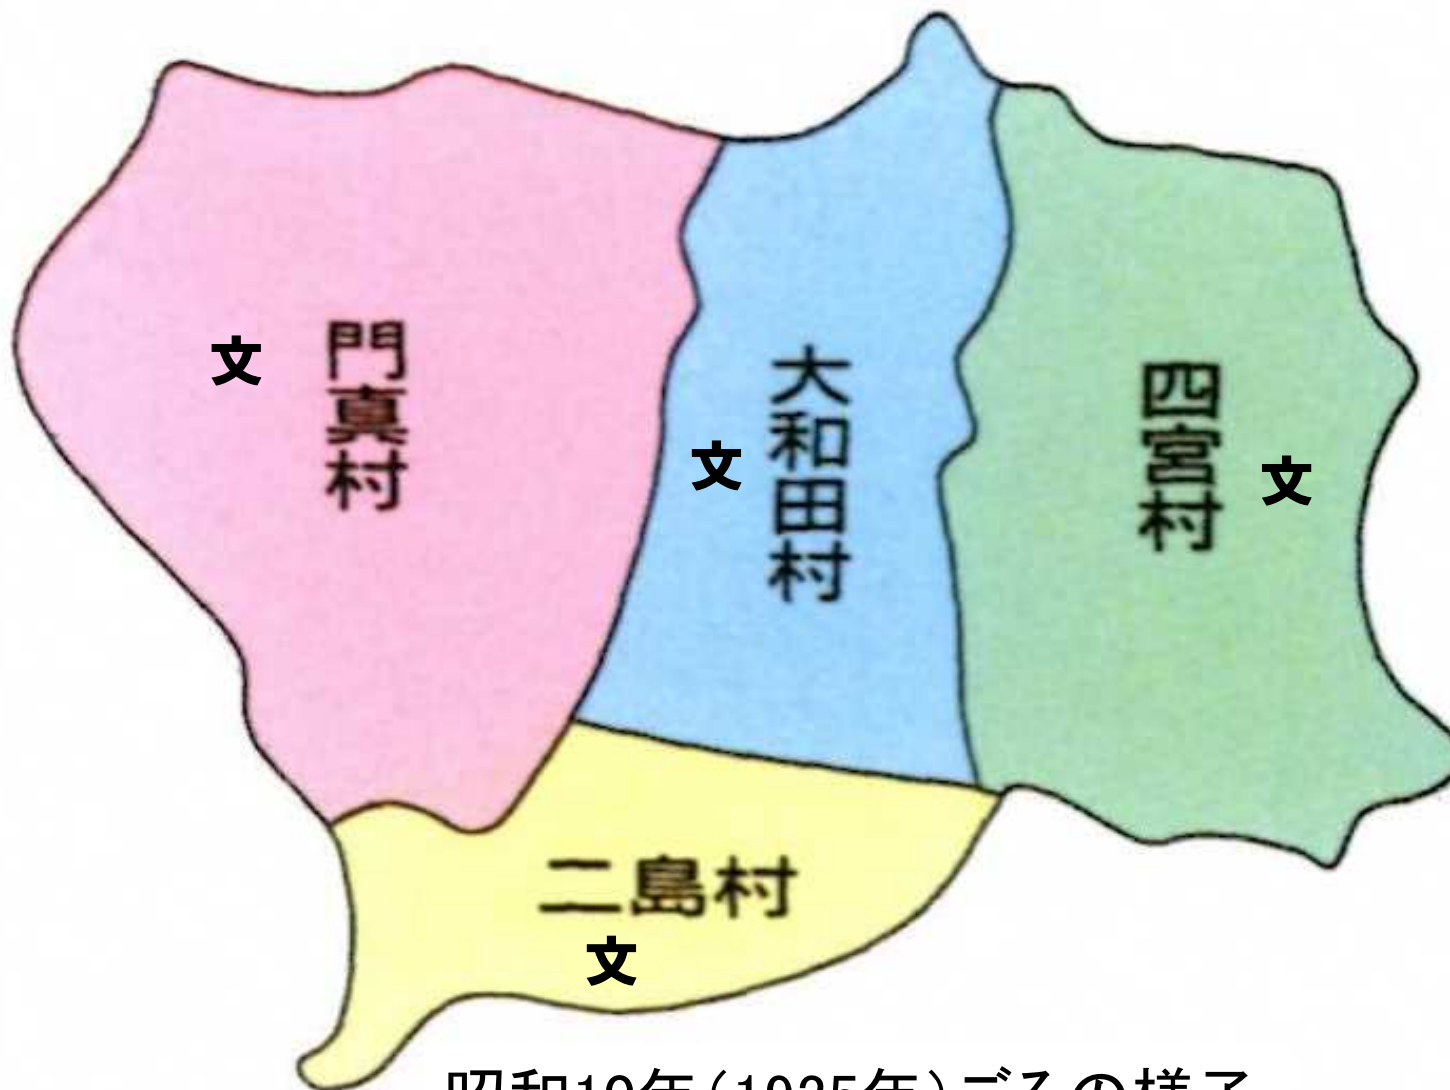

門真市の学校の移り変わり

ガラスケ

昭和10年(1935年)ごろの様子
(昭和35年まで小学校はこの4校だけでした。)

■ 門真市の人口のうつり変わり

(人) (2010年 こくせいちょうさ 国勢調査より)

児童生徒数の推移

門真市の小学校の児童数（昭和45年（1970年））

学校名	児童数	学級数
門真小	2 1 7 6	5 4
北 小	1 2 3 9	3 1
中央小	7 7 3	2 1
浜町小	8 9 6	2 2
古川橋小	1 1 5 0	3 0
大和田小	1 3 6 1	3 4
四宮小	1 2 4 0	3 0
南 小	1 3 2 7	3 2
沖 小	7 4 7	1 8
二島小	3 9 8	1 2

門真の小学校が増えていった様子(学校分離)

門真の小学校が減っていった様子(学校統合)

中学校の分離・統合

門真市における「学校統合」

平成17年 (2005年)	南 小学校 水島小学校	} 砂子小学校
平成20年 (2008年)	浜町小学校 中央小学校	} 浜町中央小学校
平成24年 (2012年)	浜町中央小学校 北 小学校	} 門真みらい小学校
	第一中学校 第六中学校	} 門真はすはな中学校

令和元年(2019年)度 児童生徒数=7673人 (昭和55年(1980年)度=24088人)