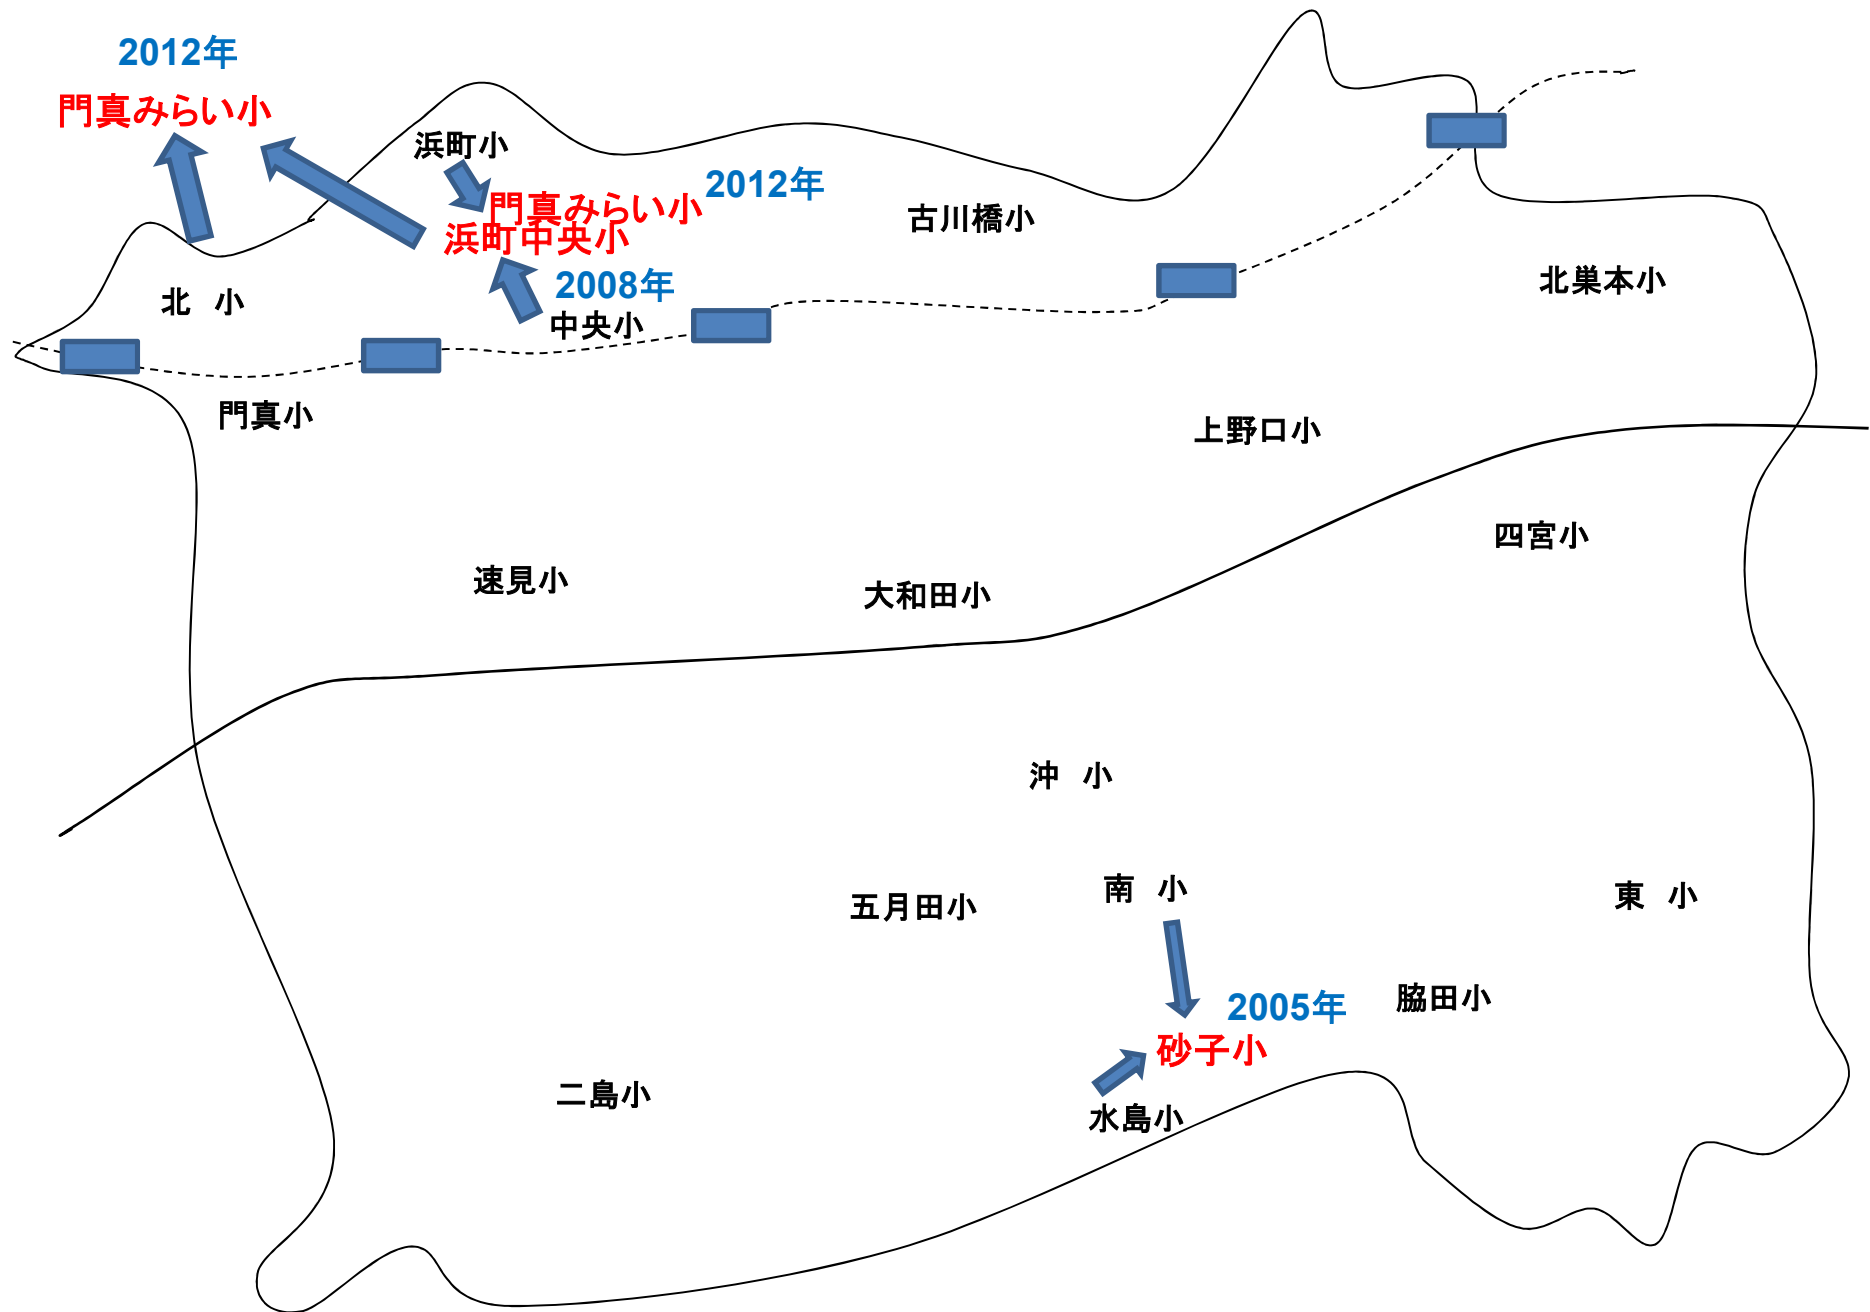

門真市の学校の移り変わり

ガラスケ

昭和10年(1935年)ごろの様子
(昭和35年まで小学校はこの4校だけでした。)

■ 門真市の人口のうつり変わり

(人) (2010年 こくせいちょうさ 国勢調査より)

児童生徒数の推移

門真市の小学校の児童数（昭和45年（1970年））

学校名	児童数	学級数
門真小	2 1 7 6	5 4
北 小	1 2 3 9	3 1
中央小	7 7 3	2 1
浜町小	8 9 6	2 2
古川橋小	1 1 5 0	3 0
大和田小	1 3 6 1	3 4
四宮小	1 2 4 0	3 0
南 小	1 3 2 7	3 2
沖 小	7 4 7	1 8
二島小	3 9 8	1 2

門真の小学校が増えていった様子(学校分離)

門真の小学校が減っていった様子(学校統合)

中学校の分離・統合

門真市における「学校統合」

平成17年 (2005年)	南 小学校 水島小学校	} 砂子小学校
平成20年 (2008年)	浜町小学校 中央小学校	} 浜町中央小学校
平成24年 (2012年)	浜町中央小学校 北 小学校	} 門真みらい小学校
	第一中学校 第六中学校	} 門真はすはな中学校

令和元年(2019年)度 児童生徒数=7673人 (昭和55年(1980年)度=24088人)