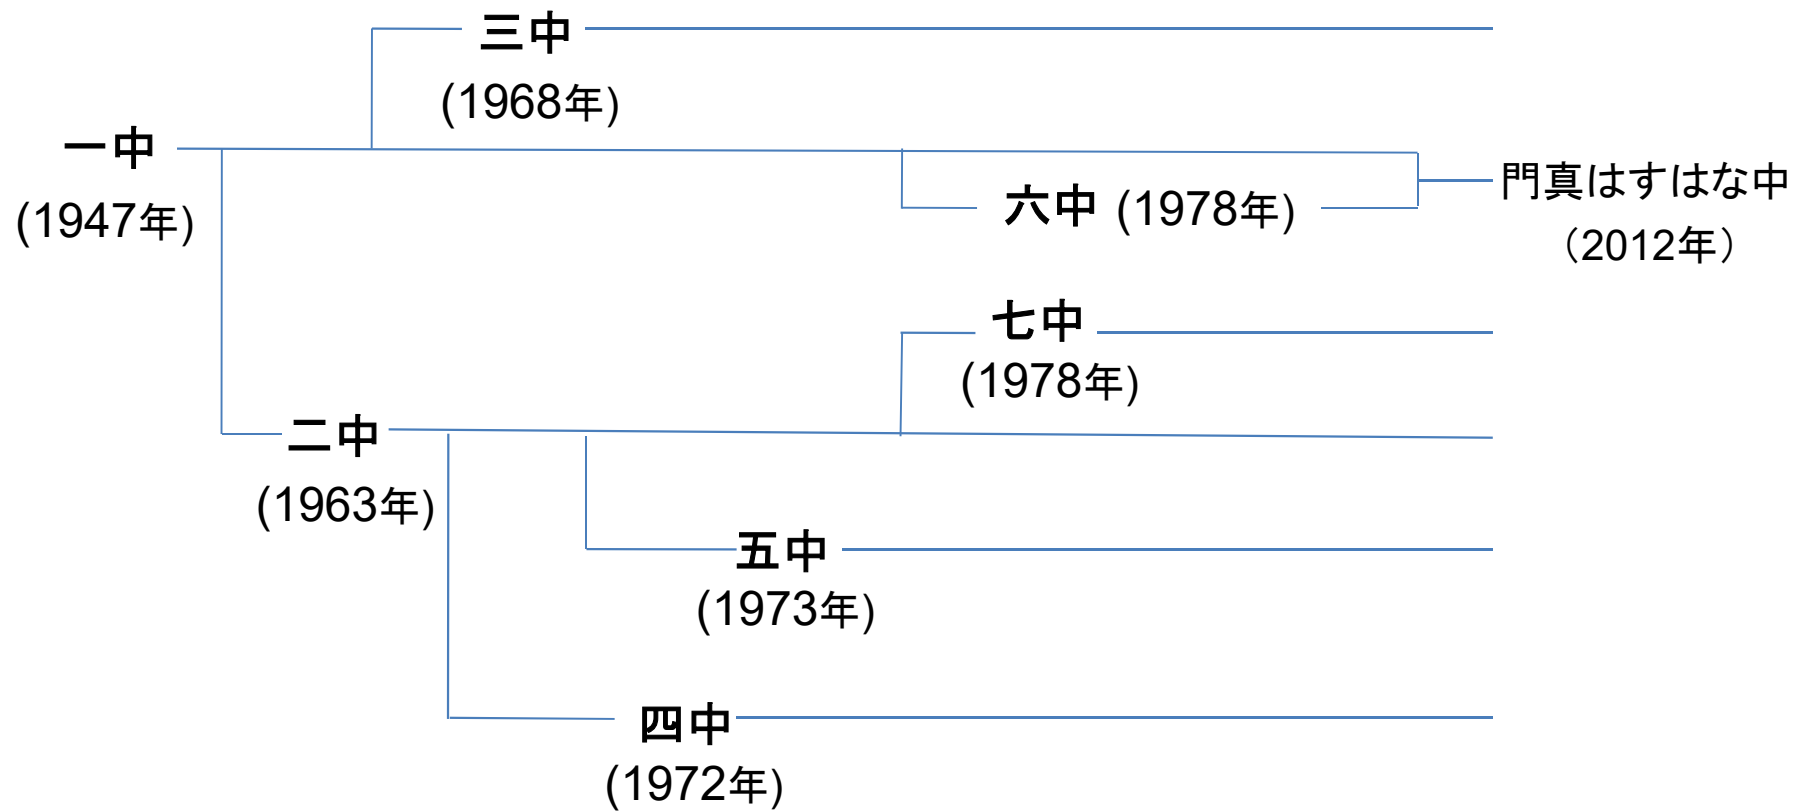

門真市の学校の移り変わり

ガラスケ

昭和10年(1935年)ごろの様子
(昭和35年まで小学校はこの4校だけでした。)

■ 門真市の人口のうつり変わり

(人) (2010年 こくせいちょうさ 国勢調査より)

児童生徒数の推移

門真市の小学校の児童数（昭和45年（1970年））

学校名	児童数	学級数
門真小	2 1 7 6	5 4
北 小	1 2 3 9	3 1
中央小	7 7 3	2 1
浜町小	8 9 6	2 2
古川橋小	1 1 5 0	3 0
大和田小	1 3 6 1	3 4
四宮小	1 2 4 0	3 0
南 小	1 3 2 7	3 2
沖 小	7 4 7	1 8
二島小	3 9 8	1 2

門真の小学校が増えていった様子(学校分離)

門真の小学校が減っていった様子(学校統合)

中学校の分離・統合

門真市における「学校統合」

平成17年 (2005年)	南 小学校 水島小学校	} 砂子小学校
平成20年 (2008年)	浜町小学校 中央小学校	} 浜町中央小学校
平成24年 (2012年)	浜町中央小学校 北 小学校	} 門真みらい小学校
	第一中学校 第六中学校	} 門真はすはな中学校

令和元年(2019年)度 児童生徒数=7673人 (昭和55年(1980年)度=24088人)