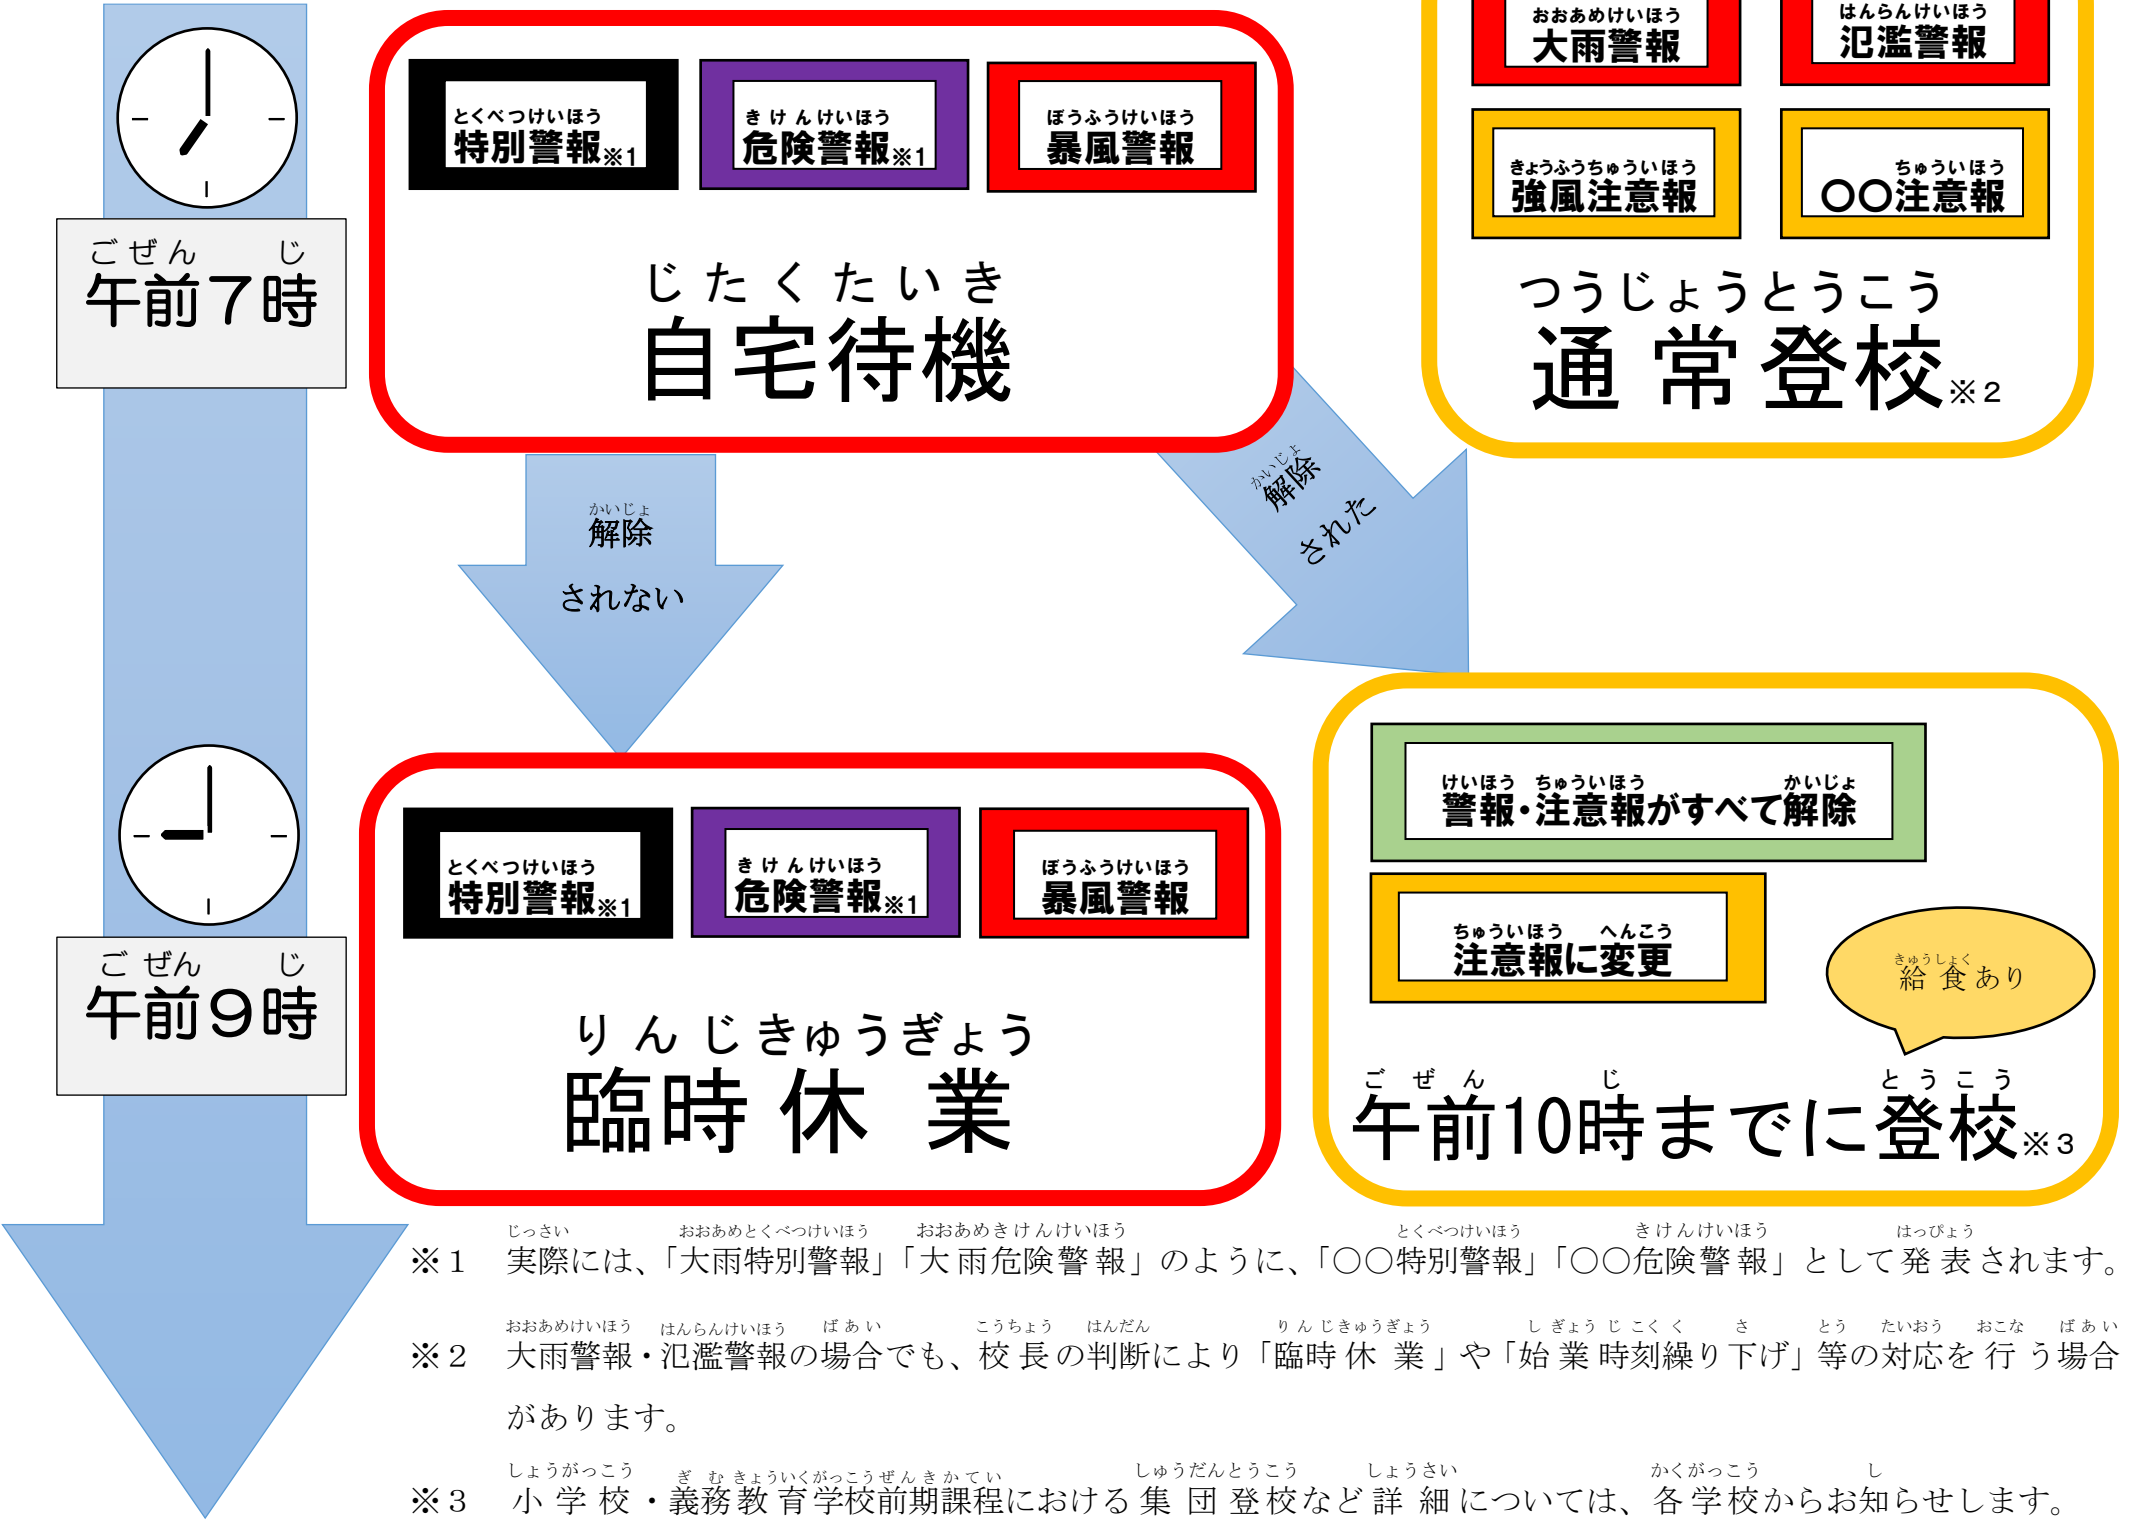

ほごしゃ みなさま
保護者の皆様へ

とくべつけいほう きけんけいほう ぼうふうけいほうはつれいじ たいおう
特別警報及び危険警報・暴風警報発令時の対応について

かどま しきょういく いんかい
門真市教育委員会

おおさかふぜんいき どうぶおおさかちいき かどまし ひと たいしょう けいほう はつれい
大阪府全域、**東部大阪地域**および**門真市**のいずれか一つにでも、対象の警報が発令
されている場合、門真市の小・中・義務教育学校では以下の措置を行います。

じどう せいと じたく ばあい
①児童・生徒が自宅にいる場合

じどう せいと がっこう ばあい
②児童・生徒が学校にいる場合