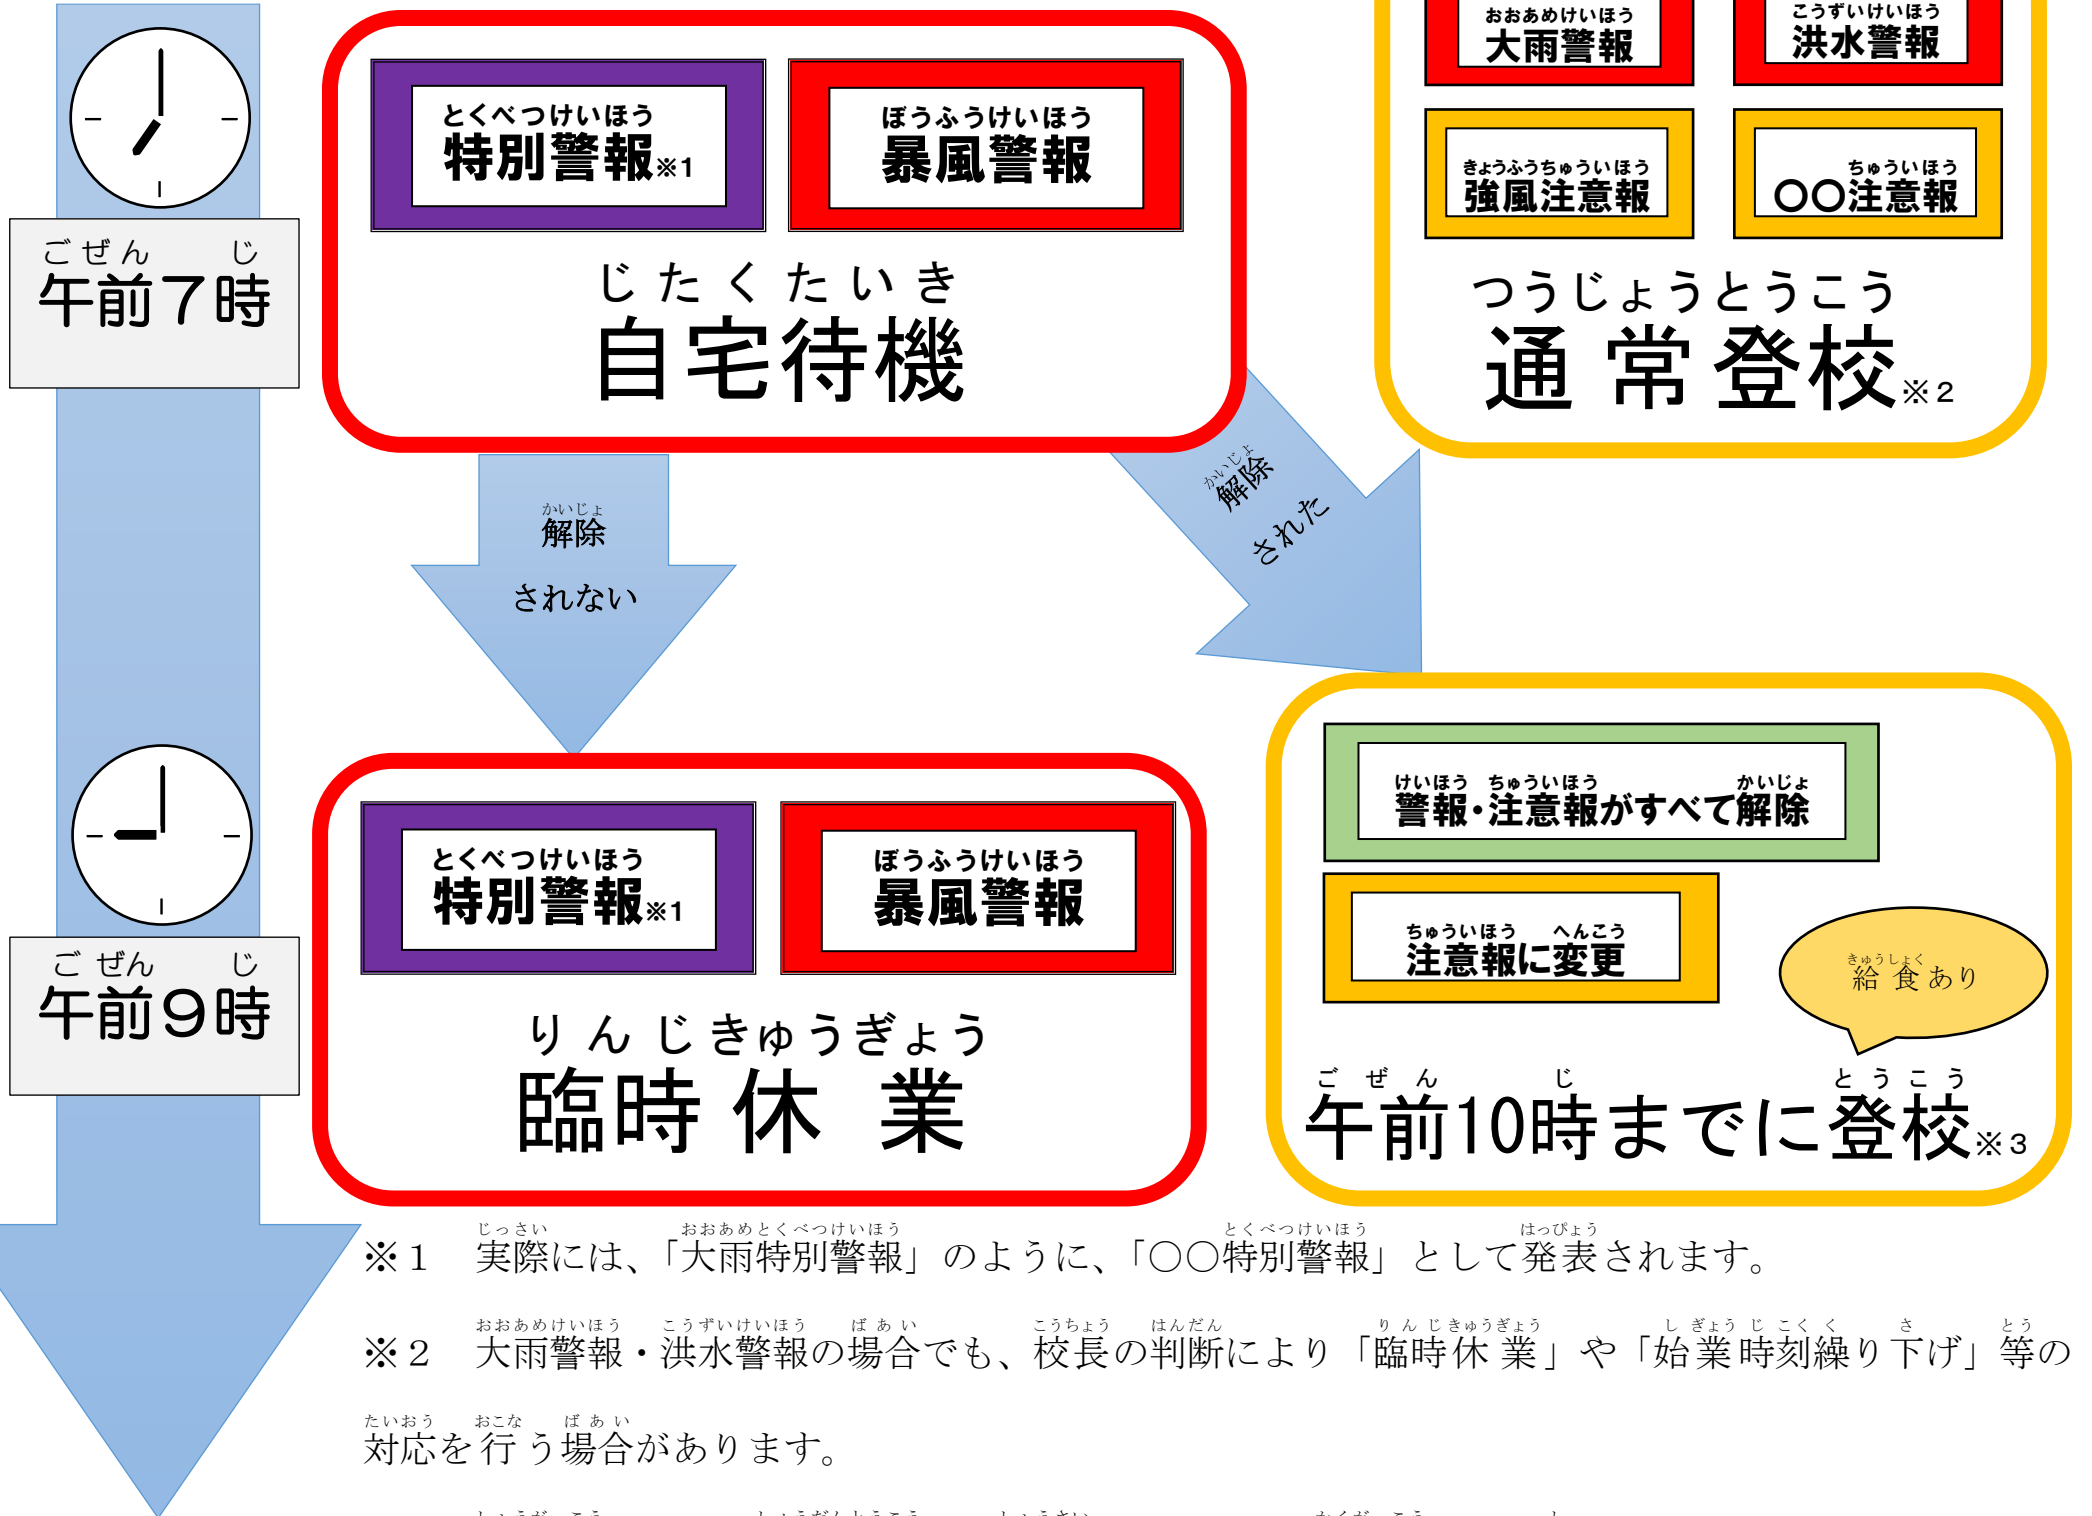

とくべつけいほう ぼうふうけいほうはつれいじ たいおう
特別警報および暴風警報発令時の対応について

かどまし きょういく いんかい
門真市教育委員会

おおさかふぜんいき どうぶおおさかちいき かどまし ひと たいしょう けいほう
大阪府全域、東部大阪地域および門真市のいずれか一つにでも、対象の警報
はつれい ばあい かどまし しょう ちゅうがっこう い か そち おこな
が発令されている場合、門真市の小・中学校では以下の措置を行います。

じどう せいと じたく ばあい
①児童・生徒が自宅にいる場合

じどう せいと がっこう ばあい
②児童・生徒が学校にいる場合

※ ばあいによっては、ほごしゃ むか ねが
場合によっては、保護者のお迎えをお願いすることがあります。