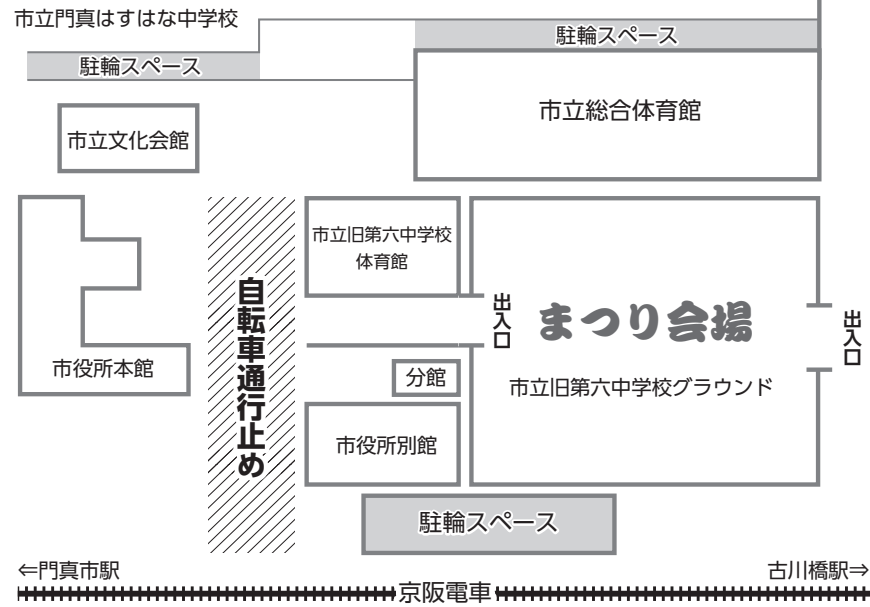

市民ライブステージ

午後3時30分～7時30分

模擬店

午後3時～10時

うみのうんどうかい

正午～午後3時

さかなつり ボウリング ※対象は6歳までの幼児

盆踊り

午後7時30分～9時30分

10年ぶりに開催します

市民が主役のまつりを通じて、わがまち門真への愛着と誇りを育むとともに、地域同士の連携と市の賑わい創出をめざして、第1回ふるさと門真まつりを開催します。

市民が一堂に会するまつりの開催は10年ぶりとなります。企画や運営、清掃や警備など、携わる人たちのさまざまな支援と協力でのまつりは開催されます。参加した人たちが楽しんでもらえるように、夏の風物詩として継続し発展していきます。