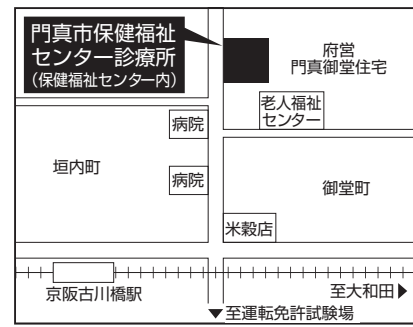

年末年始

市役所などの業務

市役所は年末12月28日(水)まで、年始は29年1月4日(水)から

市内施設の休館・休業日 (12月27日～29年1月5日) ●印…休館・休業

Table with columns for facility name, dates (27th, 28th, 29th, 4th, 5th), and contact info. Includes categories like City Office, Cultural Facilities, Sports Facilities, etc.

※婚姻・出生・死亡届けなどは休日も宿直室(本館1階)で受け付け

休日・夜間診療

保健福祉センター診療所
06(69003)3000
御堂町14-1

北河内夜間救急センター
072(8840)7555
枚方市禁野本町2-13-13

年末年始ごみ収集
年末のごみ収集は12月30日(金)まで、年始のごみ収集は29年1月4日(水)から下表のとおり行います。

※必ず分別して持ち込み
持ち物 市在住が確認できる物(保険証、運転免許証など)
手数料 10kgあたり90円