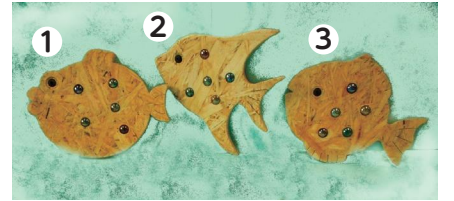

### 夏休み!手作り木工教室

魚の形をした木の壁飾りを作ります。  
とき 8月1日(水)午後2時～4時  
対象 小学生  
費用 500円  
協力 木工サークルピノキオ  
申込方法 電話または直接

申込時に作成したい形の番号をお伝えください