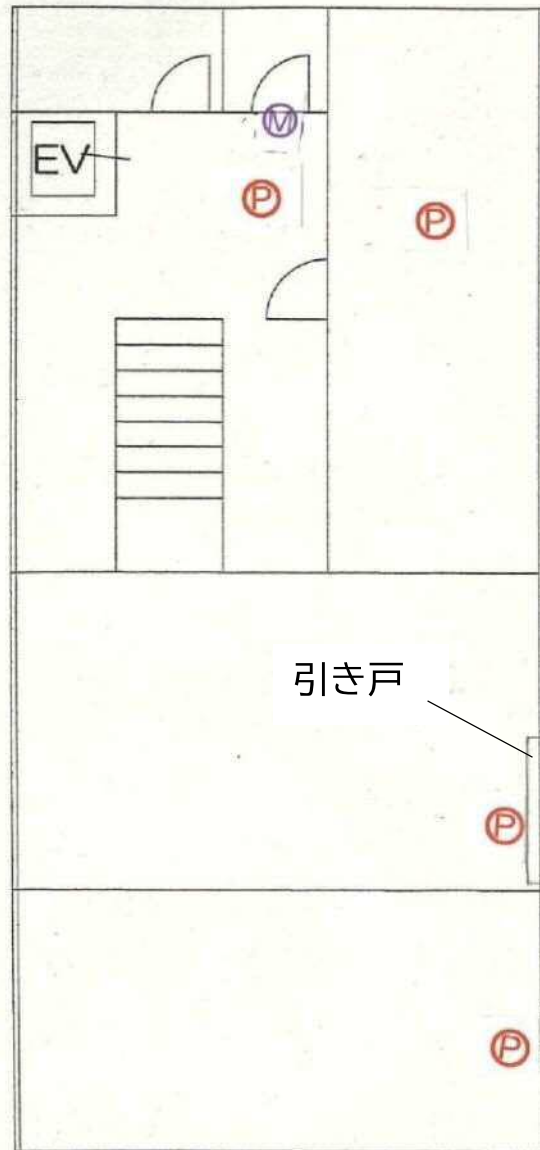

門真市立かどま歴史ミュージアム 1階

門真市立かどま歴史ミュージアム 2階

収蔵庫棟

収蔵庫スペース（1階）

収蔵庫スペース

引き戸

ホール

本体装置
(制御盤)

事務所

カードリーダー（2台）
（出入り口付近に設置）

事務室・展示室スペース（1階）

自動火災報知器

収蔵庫スペース（2・3階）

- Ⓟ パッシブセンサー
- Ⓜ マグネットセンサー