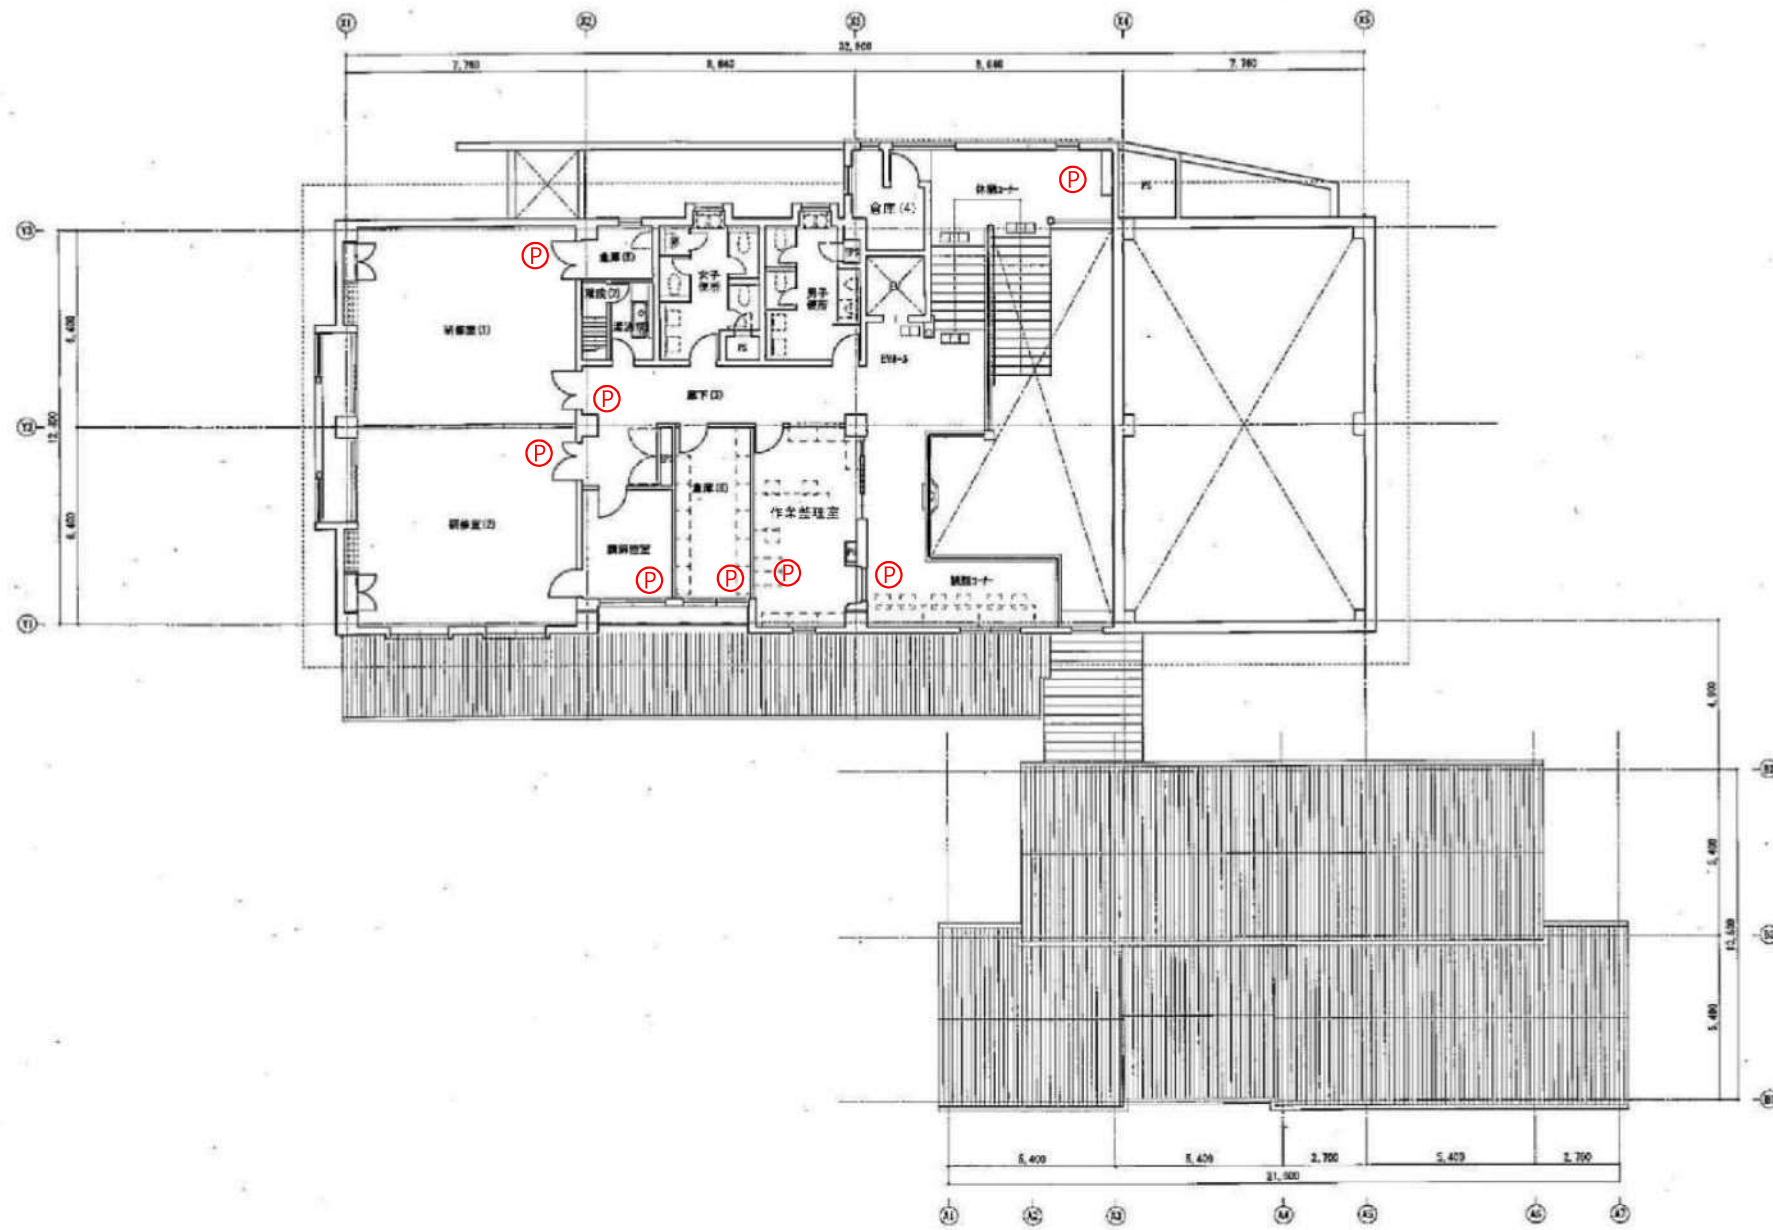

門真市立かどま歴史ミュージアム 1階

門真市立かどま歴史ミュージアム 2階

収蔵庫棟

収蔵庫スペース（1階）

収蔵庫スペース

引き戸

ホール

本体装置
(制御盤)

事務所

カードリーダー（2台）
（出入り口付近に設置）

事務室・展示室スペース（1階）

自動火災報知器

収蔵庫スペース（2・3階）

- Ⓟ パッシブセンサー
- Ⓜ マグネットセンサー