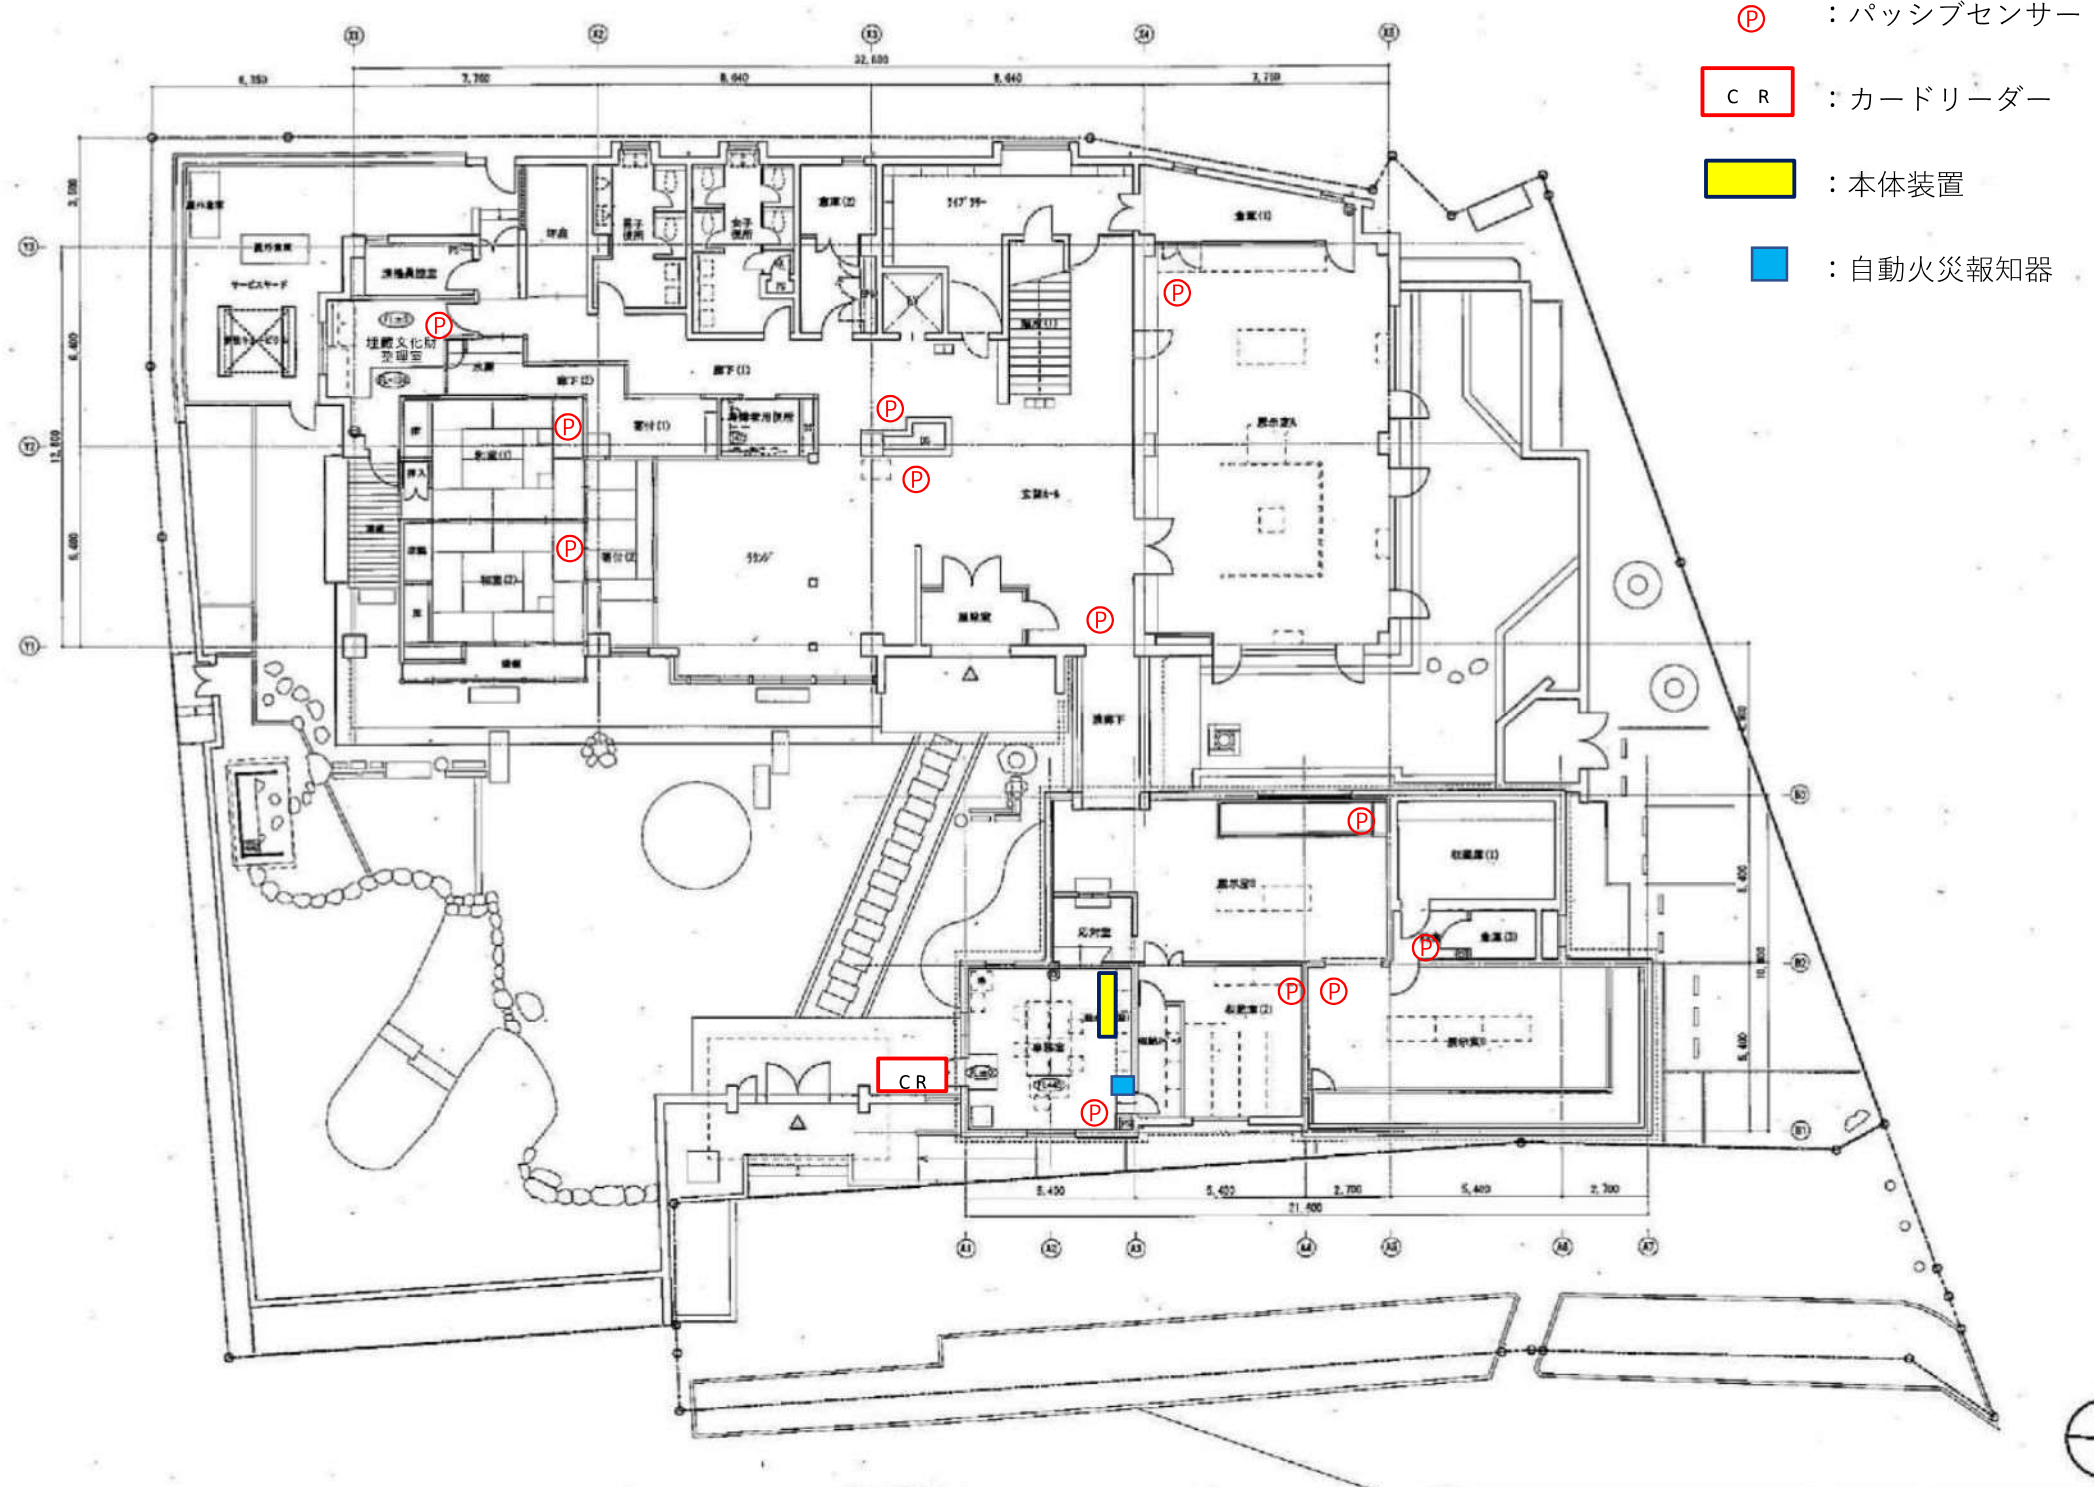

門真市立かどま歴史ミュージアム 1階

門真市立かどま歴史ミュージアム 2階

収蔵庫棟

収蔵庫スペース（1階）

収蔵庫スペース

引き戸

ホール

本体装置
(制御盤)

事務所

カードリーダー（2台）
（出入り口付近に設置）

事務室・展示室スペース（1階）

自動火災報知器

収蔵庫スペース（2・3階）

- Ⓟ パッシブセンサー
- Ⓜ マグネットセンサー