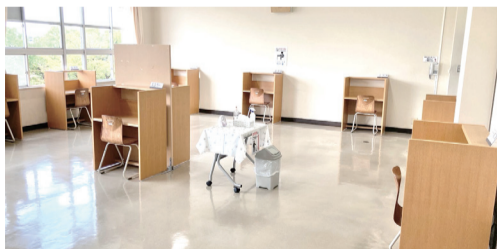

自習室として利用できる部屋

2階学習室 (生涯学習センター)

利用料 無料 席数 2階…13席 3階…17席

対象 門真市内に在住・在勤・在学の方

利用時間 小学生…9:00～18:00
中学生…9:00～19:00
高校生・大学生・一般…9:00～21:30