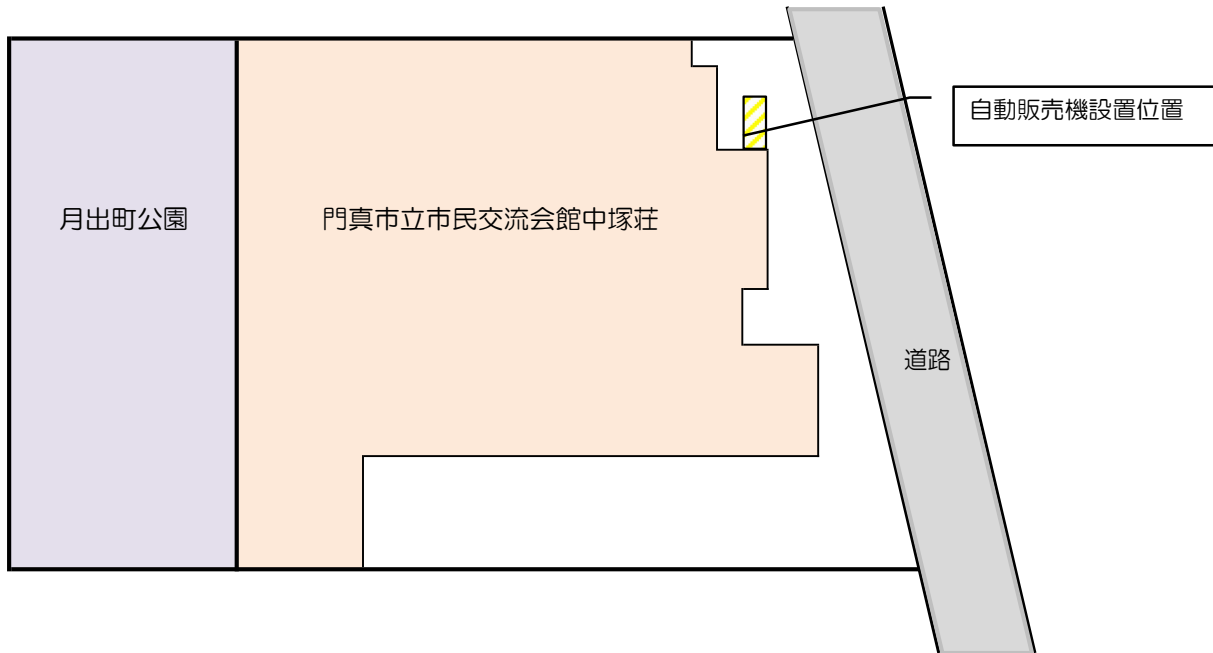

門真市立市民交流会館中塚荘 自動販売機設置位置図

住所：門真市月出町11番1号（門真市立市民交流会館中塚荘東側）

(参考) 既設自動販売機