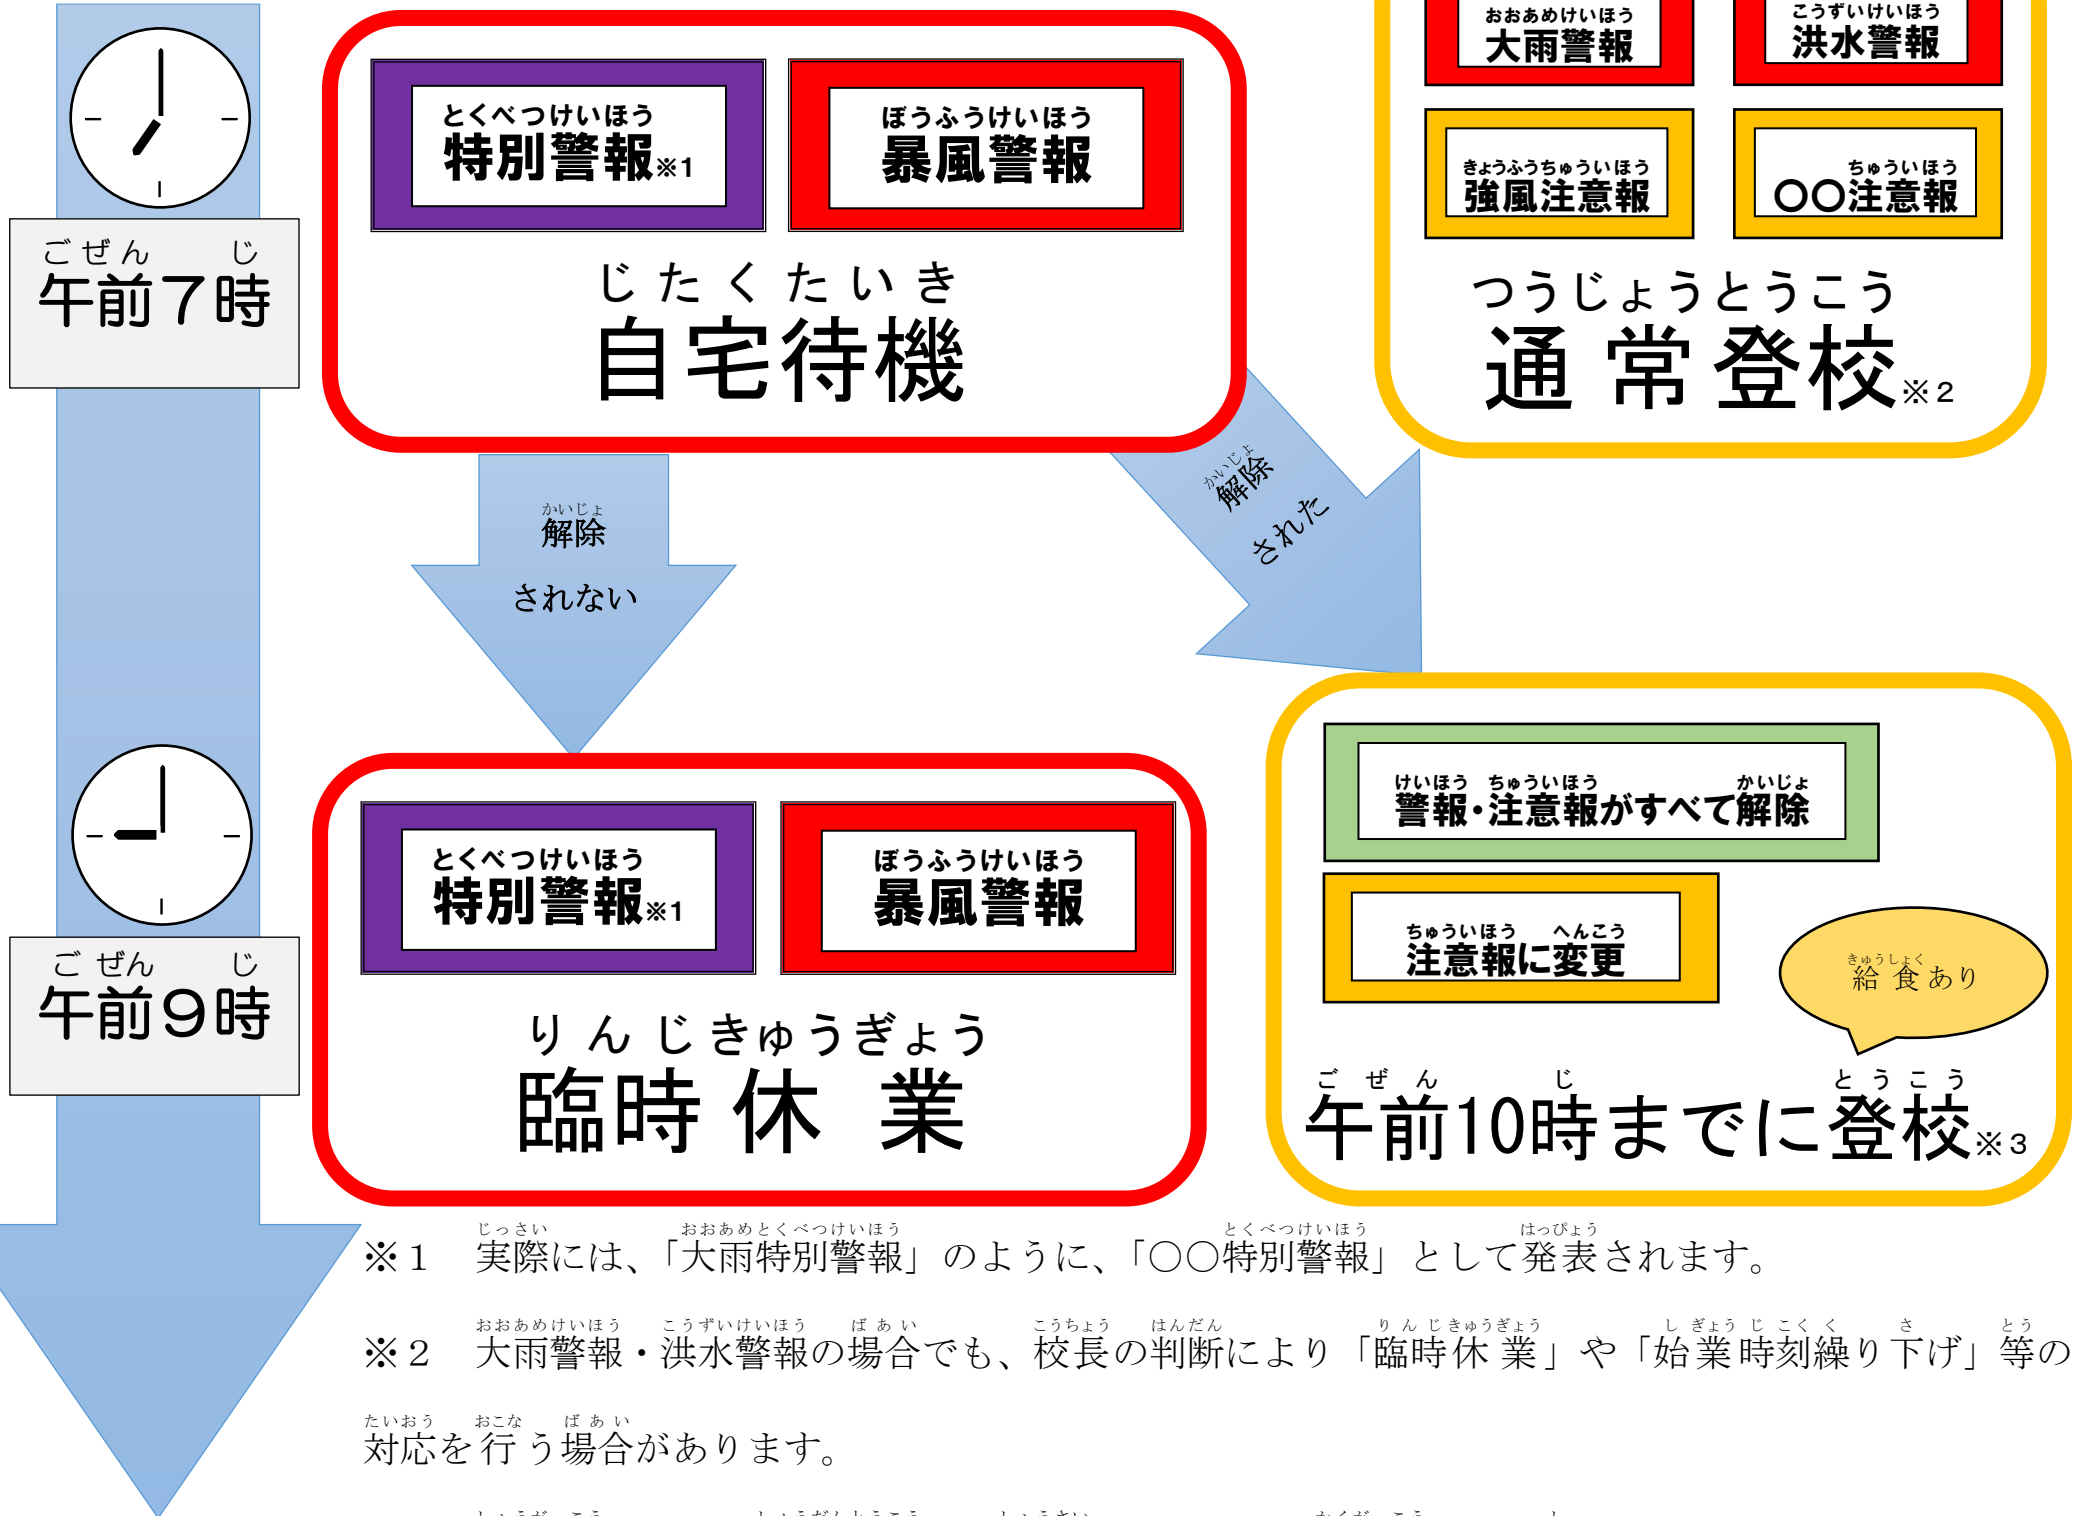

とくべつけいほう ぼうふうけいほうはつれいじ たいおう
特別警報および暴風警報発令時の対応について

かどまし きょういく いんかい
門真市教育委員会

おおさかふぜんいき どうぶおおさかちいき かどまし ひと たいしょう けいほう
大阪府全域、東部大阪地域および門真市のいずれか一つにでも、対象の警報
はつれい ばあい かどまし しょう ちゅうがっこう い か そち おこな
が発令されている場合、門真市の小・中学校では以下の措置を行います。

じどう せいと じたく ばあい
①児童・生徒が自宅にいる場合

じどう せいと がっこう ばあい
②児童・生徒が学校にいる場合

※ 場合によっては、保護者のお迎えをお願いすることがあります。