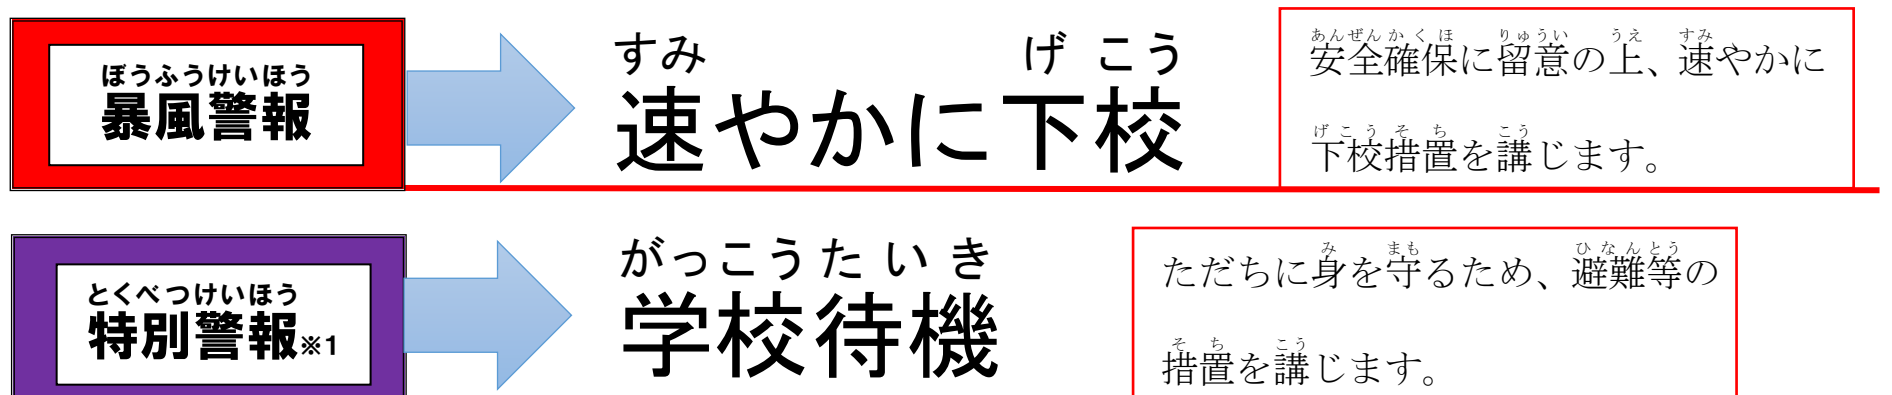

じどう せいと がっこう ばあい
②児童・生徒が学校にいる場合

※ 場合によっては、保護者のお迎えをお願いすることがあります。