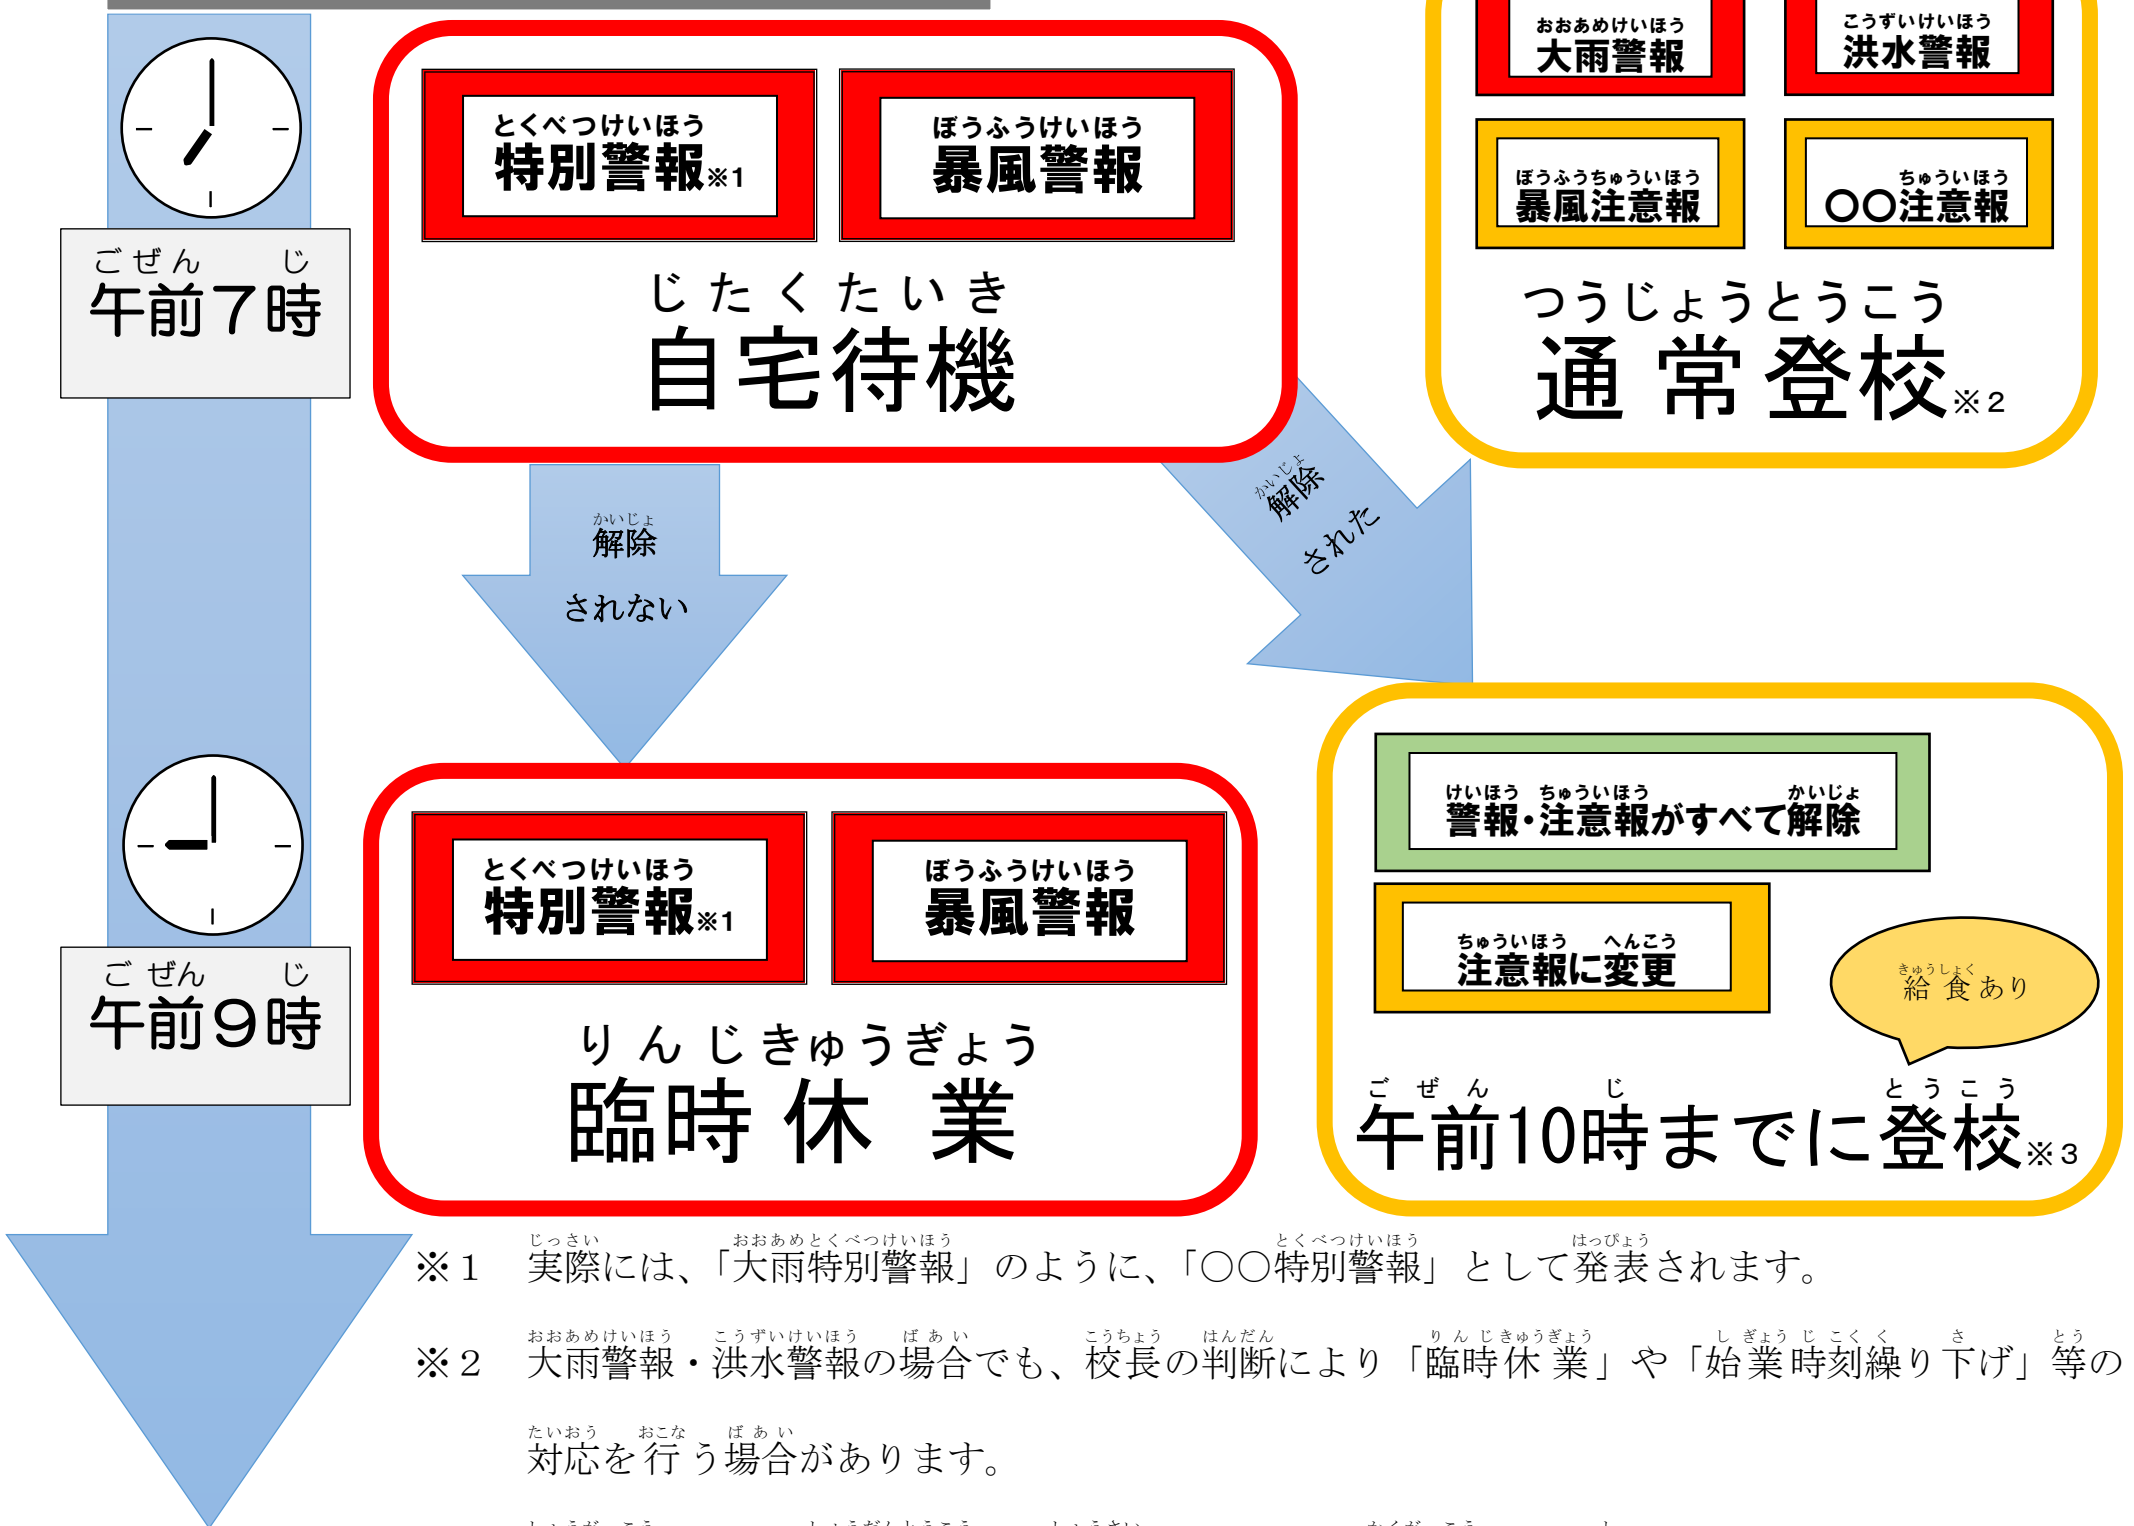

とくべつけいほう ぼうふうけいほうはつれいじ たいおう
特別警報および暴風警報発令時の対応について

かどまし きょういく い いん かい
門真市教育委員会

おおさかふぜんいき とうぶおおさかちいき かどまし ひと たいしょう けいほう
大阪府全域、東部大阪地域および門真市のいずれか一つにでも、対象の警報が
はつれい ばあい かどまし しょう ちゅうがっこう い か そち おこな
発令されている場合、門真市の小・中学校では以下の措置を行います。

じどう せいと じたく ばあい
①児童・生徒が自宅にいる場合

じどう せいと がっこう ばあい
②児童・生徒が学校にいる場合

※ ばあいによっては、ほごしゃ むか ねが 場合によっては、保護者のお迎えをお願いすることがあります。