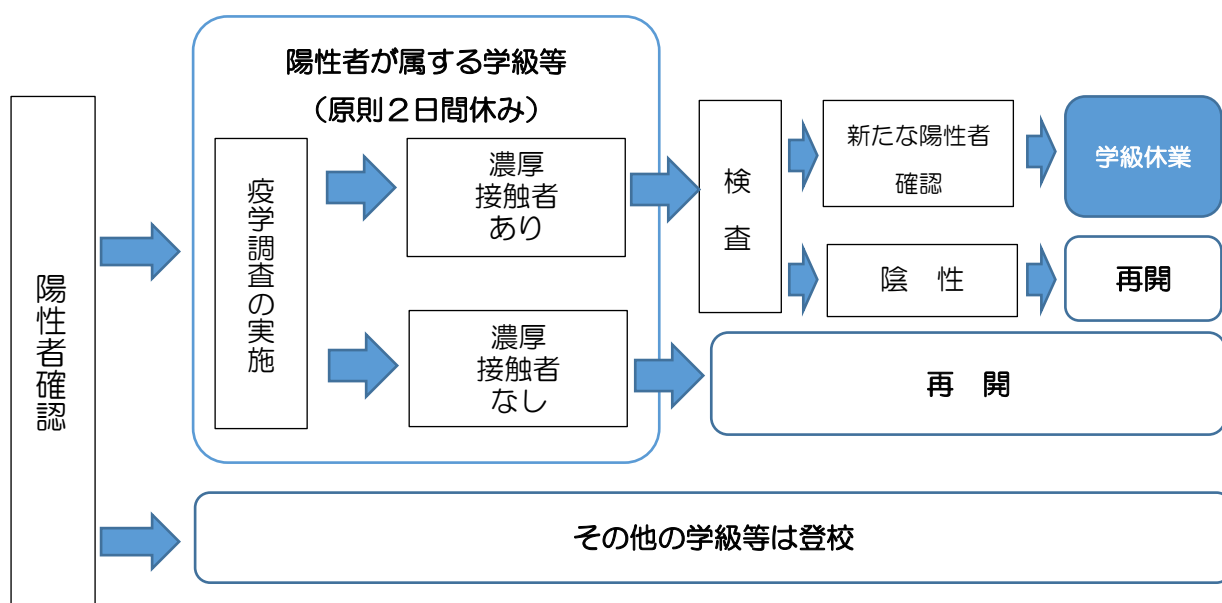

令和4（2022）年1月24日

門真市立各小中学校
保護者の皆様

門真市教育委員会

新型コロナウイルス感染症に伴う今後の臨時休業について

平素は本市教育行政及び小中学校の教育活動に対し、ご理解ご協力を賜り誠にありがとうございます。

さて、本市におきましては、これまで児童生徒及び教職員等に新型コロナウイルスの感染が確認された場合、学校全体を臨時休業としていましたが、これまでの保健所による疫学調査の結果や学校全体を休業することによる弊害等を踏まえた上で、子どもたちの学びを可能な限り止めないということを第一義に考え、本日より学級休業を基本として対応してまいります。

引き続き各校において子どもたちの安全確保を第一に、感染防止対策を徹底しながら、教育活動を進めてまいりますので、ご理解賜りますようお願い申し上げます。

※休業する学級数に応じて、学年休業、学校休業を行う場合があります。