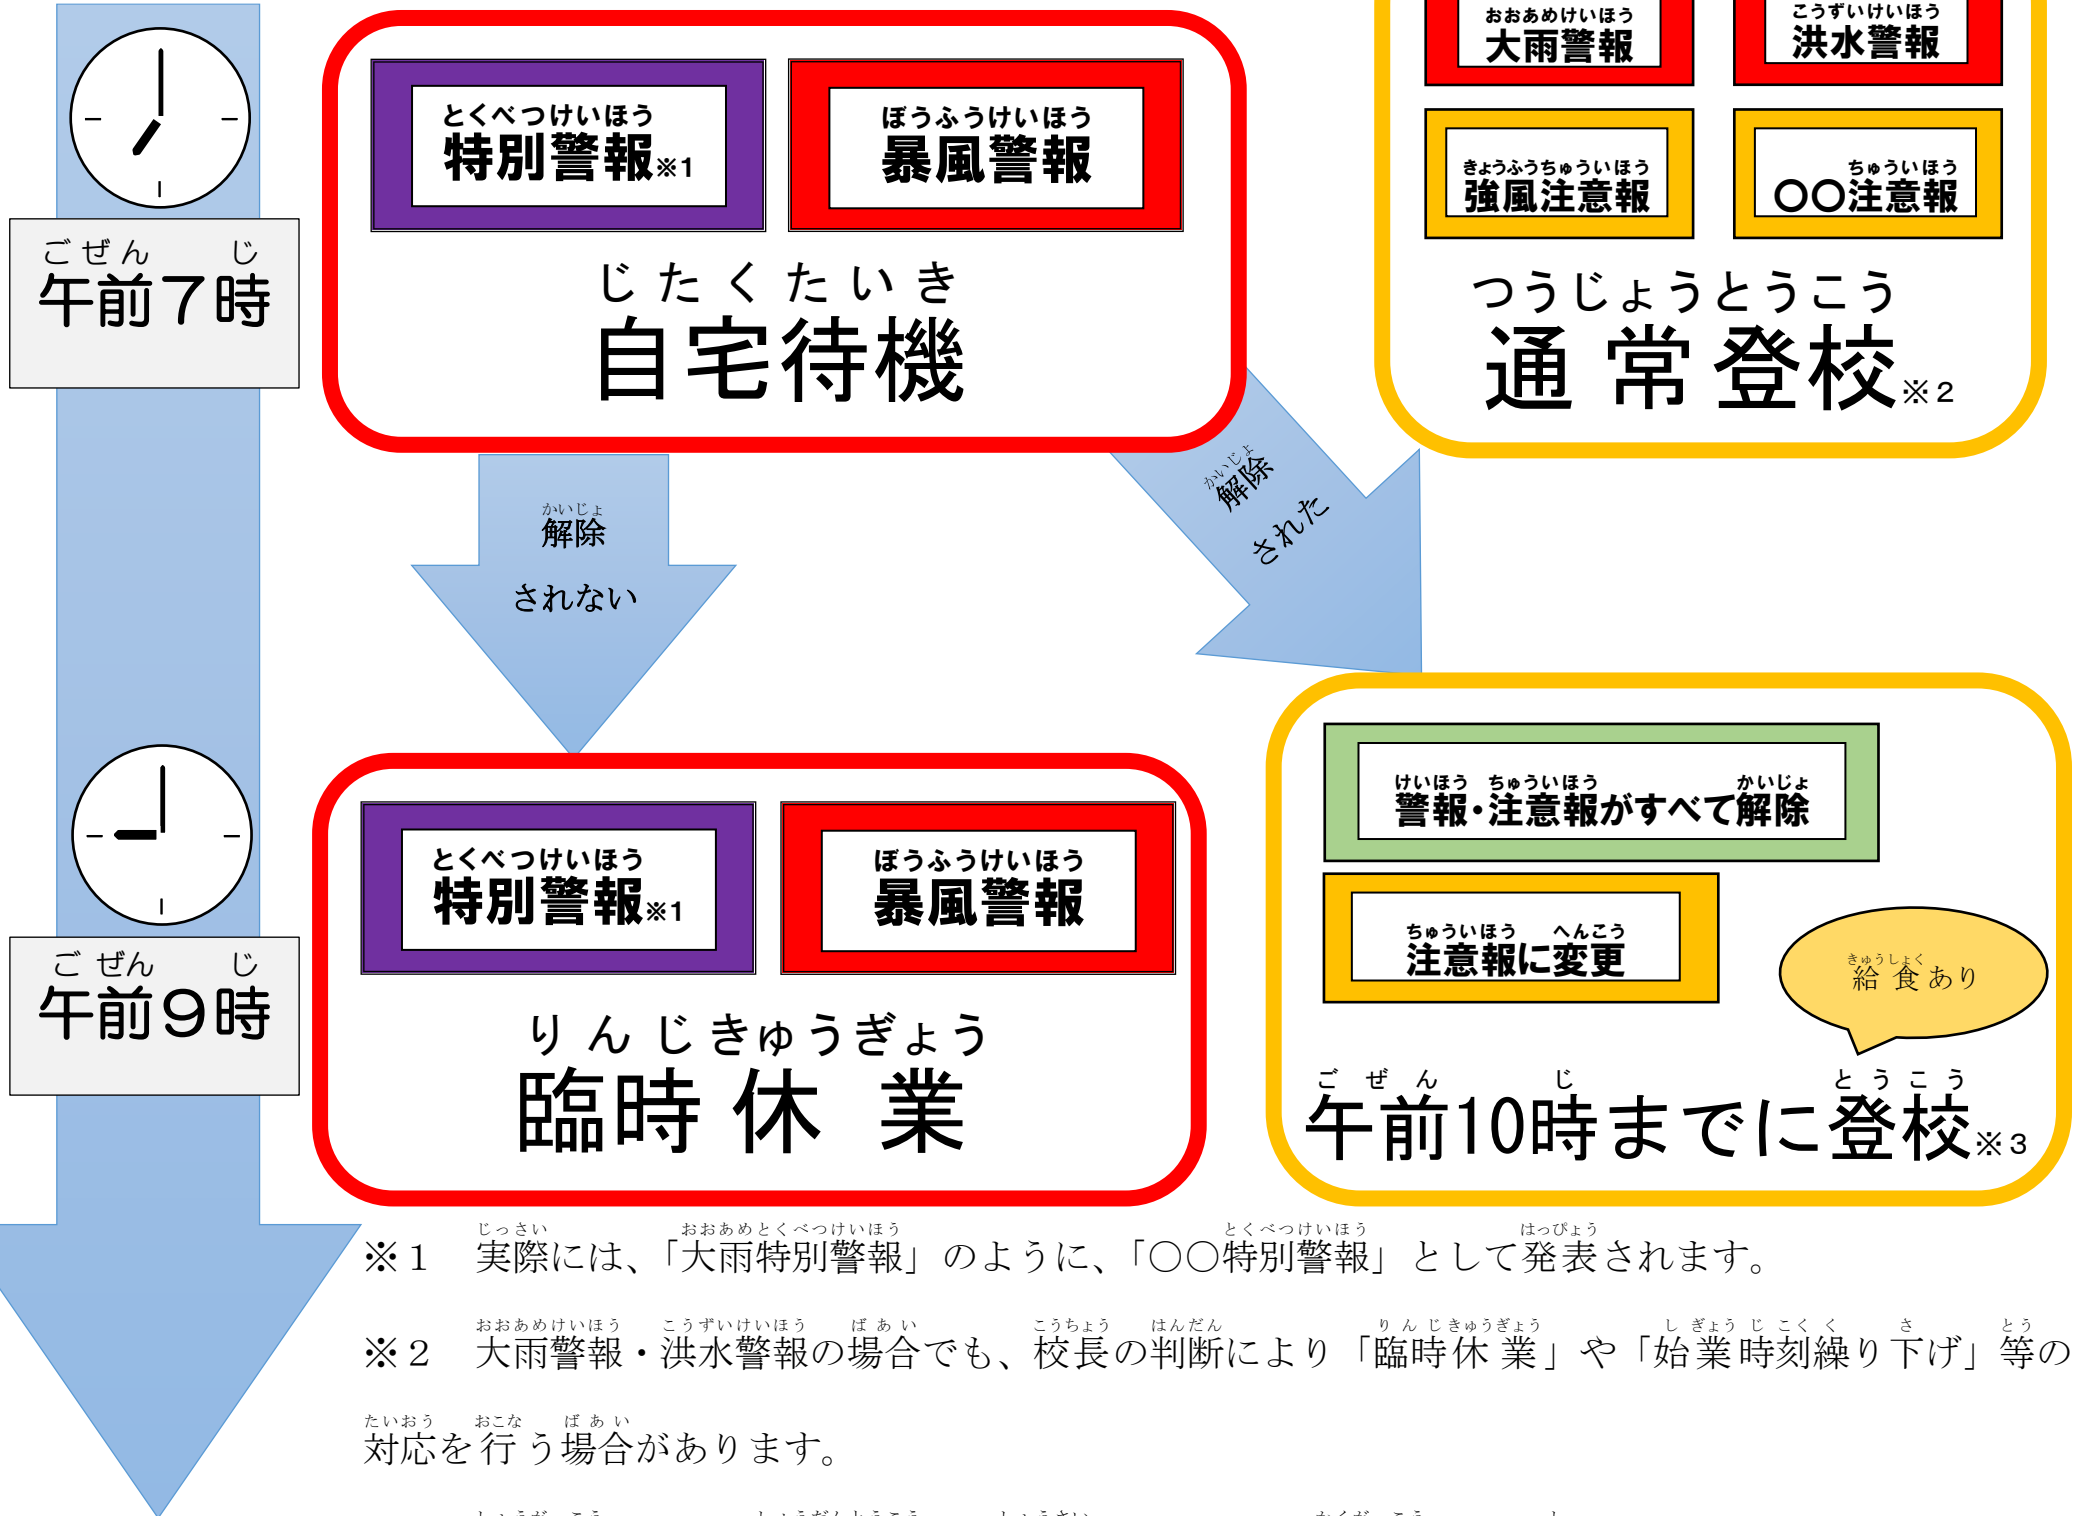

とくべつけいほう ぼうふうけいほうはつれいじ たいおう
特別警報および暴風警報発令時の対応について

かどまし きょういく いんかい
門真市教育委員会

おおさかふぜんいき どうぶおおさかちいき かどまし ひと たいしょう けいほう
大阪府全域、東部大阪地域および門真市のいずれか一つにでも、対象の警報
はつれい ばあい かどまし しょう ちゅうがっこう いか そち おこな
が発令されている場合、門真市の小・中学校では以下の措置を行います。

じどう せいと じたく ばあい
①児童・生徒が自宅にいる場合

じどう せいと がっこう ばあい
②児童・生徒が学校にいる場合

※ 場合によっては、保護者のお迎えをお願いすることがあります。