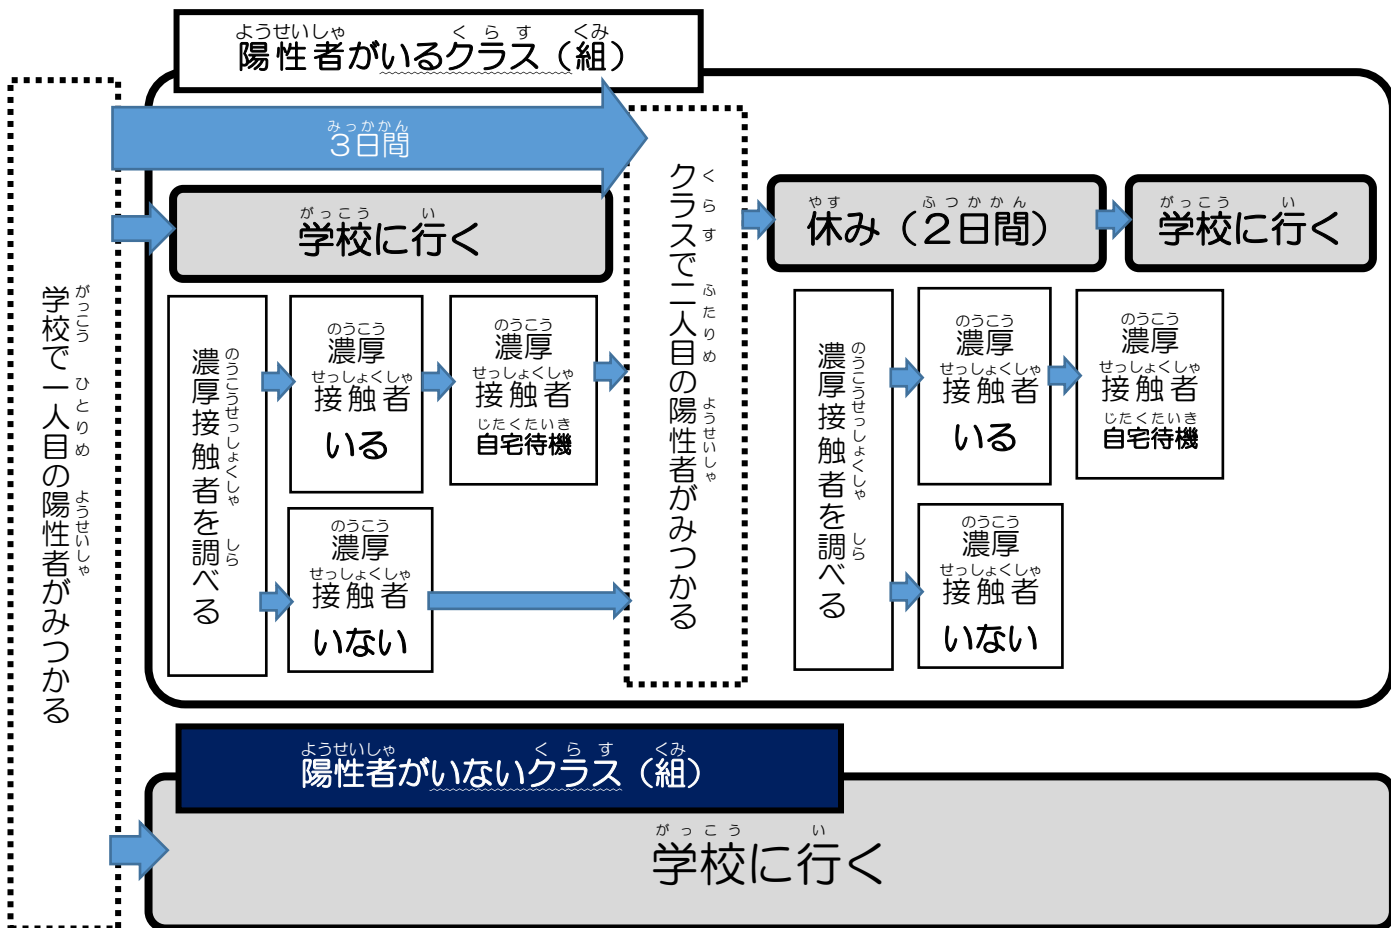

門真市の小学生・中学生のおうちの人へ

門真市教育委員会

小学校、中学校の予定について

大阪モデルは、イエローステージになっています。

これからも、コロナウイルスに気をつけます。

1. 小学校、中学校は、毎日授業があります。(変わらない)

2. コロナウイルスに気をつけながら授業をします。

○コロナがうつりやすい活動は、気をつけてやります。(変わらない)

3. 給食は、毎日あります。(変わらない)

4. 校外学習・学校行事(変わらない)

○コロナに気をつけてやります。

※くわしいことは、学校から連絡します。

5. 宿泊行事(変わらない) ※1

○一学期はやりません。

6. 水泳活動 ※2

○くわしいことは、学校から連絡します。

7. ぶかつどう 部活動

へいじつ れんしゅう じかん 2じかんまで。きゅうじつ れんしゅう じかん 3じかんまで。

● がっこう やす とき 学校が休みになる時について (かわらない)

※くわしいことは、がっこう せんせい れんらく 学校の先生から連絡します。

たいせつなことは	
※1 しゆくはくぎょうじ 宿泊行事	がっこう せんせい とも ほてる と しゅうがくりょこう りんかん 学校の先生や友だちとホテルに泊まること。修学旅行や林間 がっこう い 学校と言います。
※2 すいえいかつどう 水泳活動	およ れんしゅう プールで泳ぐ練習をすること。