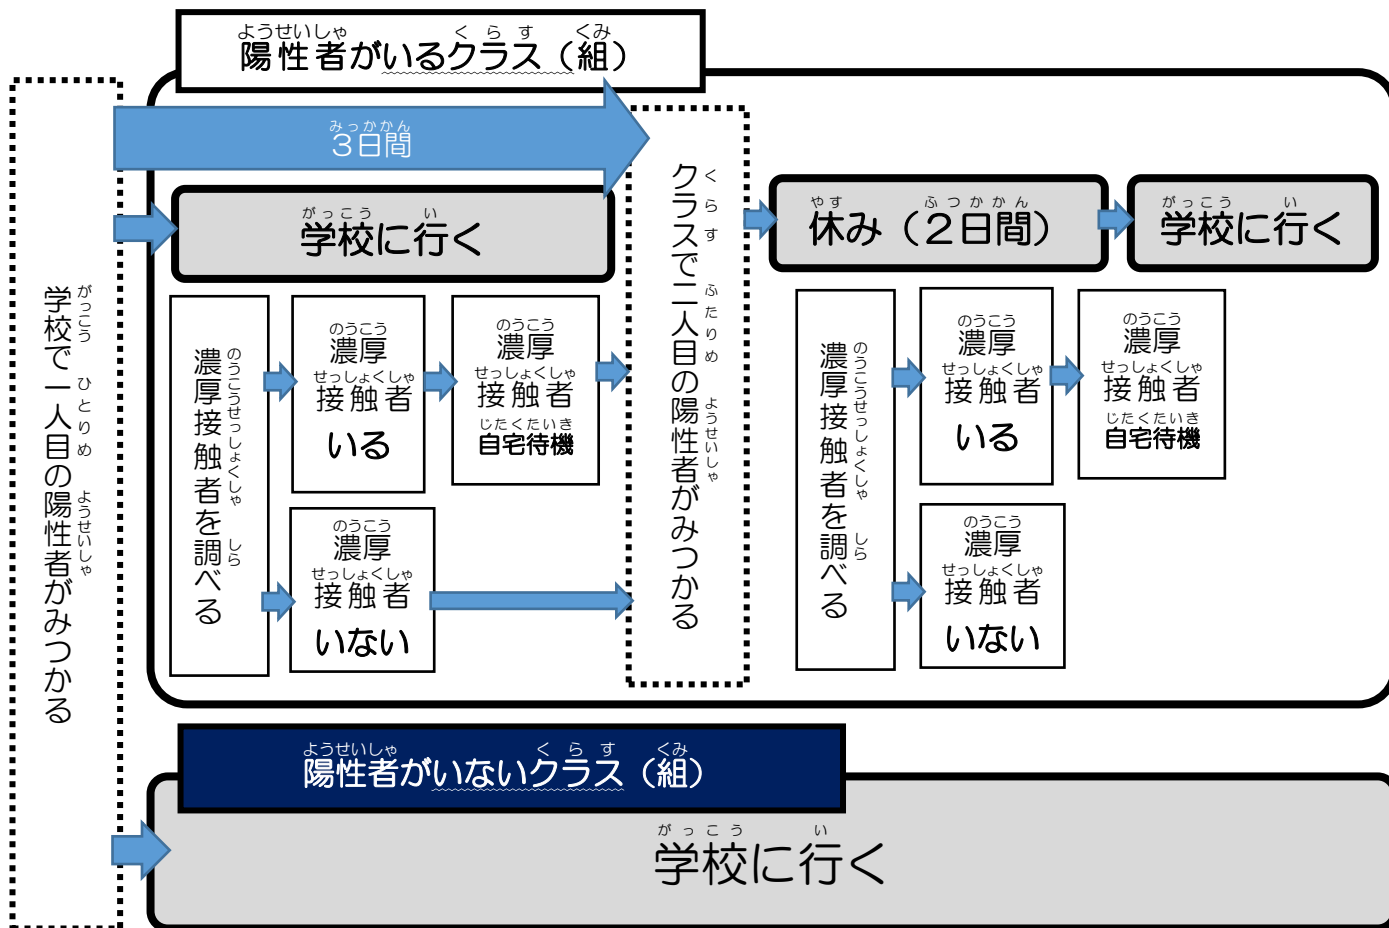

2022年4月8日

門真市の小学生・中学生のおうちの人へ

門真市教育委員会

小学校、中学校の予定について

大阪モデルは、レッドステージが続いています。

これからも、コロナウイルスに気を付けます。

1. 小学校、中学校は、毎日授業があります。(変わらない)

2. コロナウイルスに気を付けながら授業をします。

○コロナがうつりやすい活動は、気を付けてやります。(変わらない)

3. 給食は、毎日あります。(変わらない)

4. 校外学習・学校行事(変わらない)

○コロナに気を付けてやります。

※くわしいことは、学校から連絡します。

5. 宿泊行事※1

○一学期はやりません。

6. 水泳活動※2

○やるかどうか考えています。

※くわしいことは、学校から連絡します。

7. 部活動 (変わらない)

○平日の練習は1時間まで。休日の練習は2時間まで。

●学校が休みになる時について (変わらない)

※くわしいことは、学校の先生から連絡します。

たいせつなことは

※1 しゆくはくぎょうじ 宿泊行事	がっこう せんせい とも ほてる と しゅうがくりょこう りんかん 学校の先生や友だちとホテルに泊まること。修学旅行や林間 がっこう い 学校と言います。
※2 すいえいかつどう 水泳活動	およ れんしゅう プールで泳ぐ練習をすること。