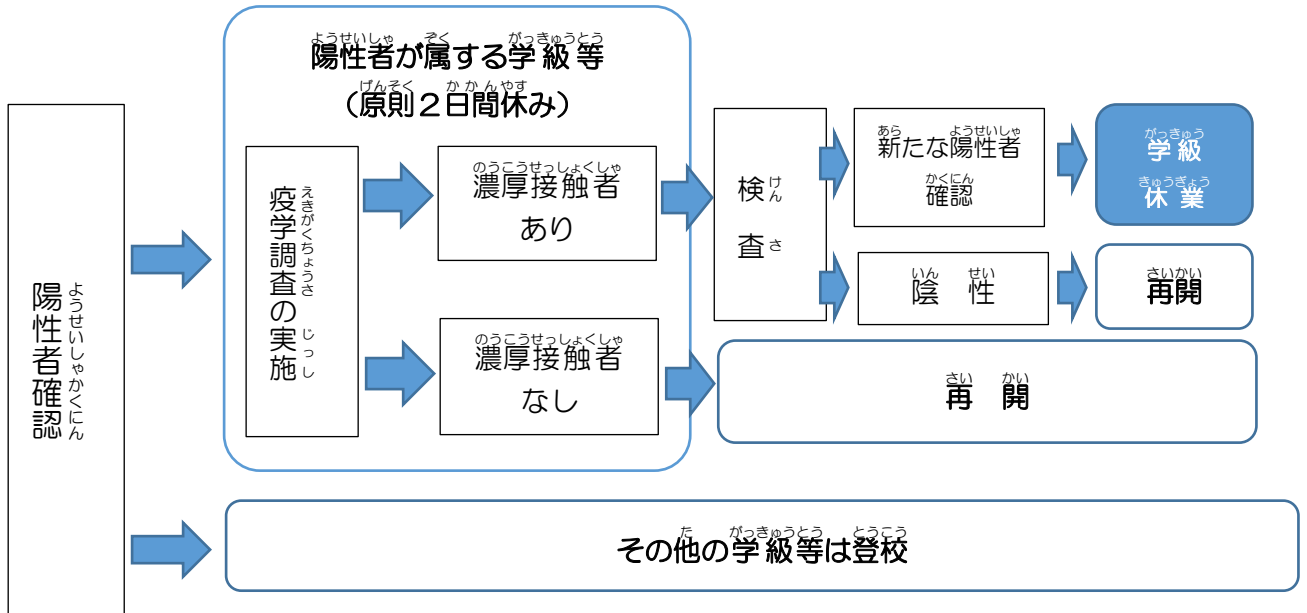

令和4（2022）年1月24日

門真市立各小中学校
保護者の皆様

門真市教育委員会

新型コロナウイルス感染症に伴う今後の臨時休業について

平素は本市教育行政及び小中学校の教育活動に対し、ご理解ご協力を賜り誠にありがとうございます。

さて、本市におきましては、これまで児童生徒及び教職員等に新型コロナウイルスの感染が確認された場合、学校全体を臨時休業としていましたが、これまでの保健所による疫学調査の結果や学校全体を休業することによる弊害等を踏まえた上で、子どもたちの学びを可能な限り止めないということを第一義に考え、本日より学級休業を基本として対応してまいります。

引き続き各校において子どもたちの安全確保を第一に、感染防止対策を徹底しながら、教育活動を進めてまいりますので、ご理解賜りますようお願い申し上げます。

※休業する学級数に応じて、学年休業、学校休業を行う場合があります。